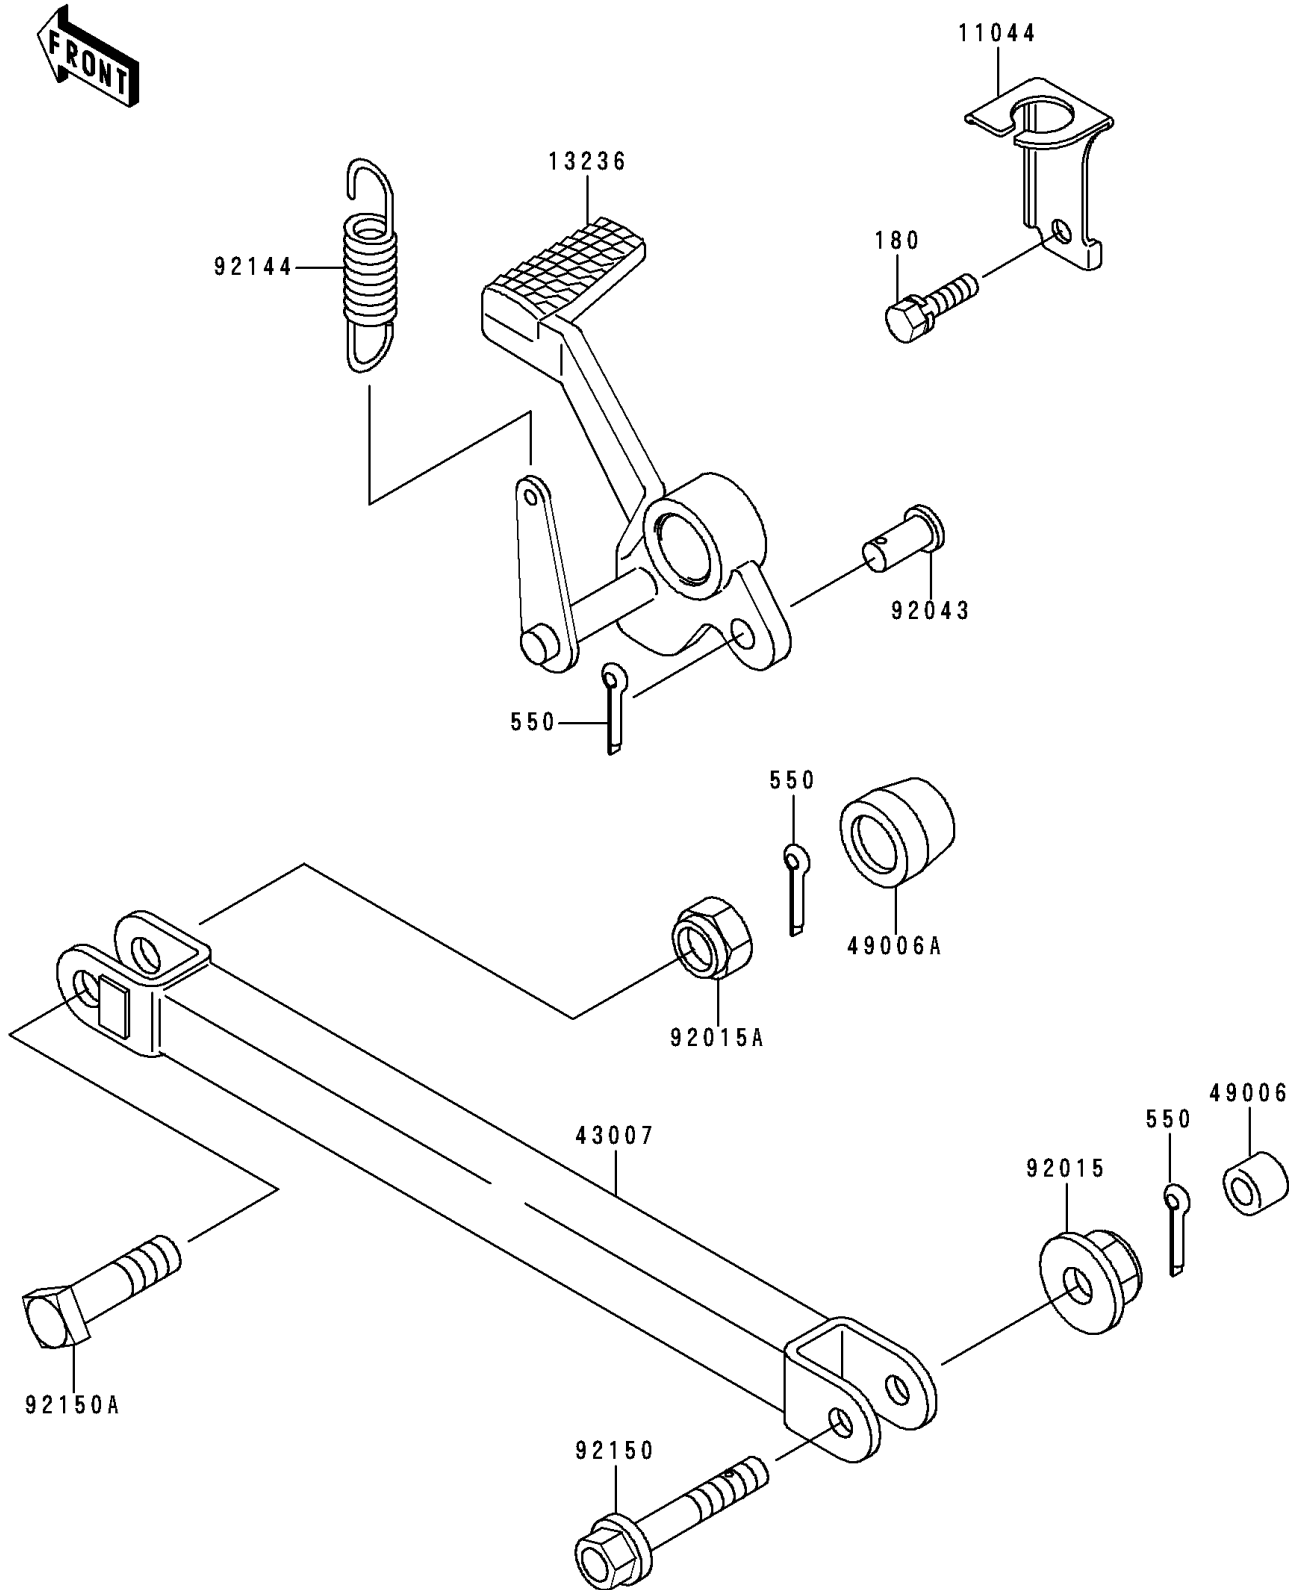

2000 ZRX1100 PARTS DIAGRAM

Brake Pedal/Torque Link

F2260

2000 ZRX1100 PARTS LIST

Brake Pedal/Torque Link

ITEM NAME	PART NUMBER	QUANTITY
-----------	-------------	----------