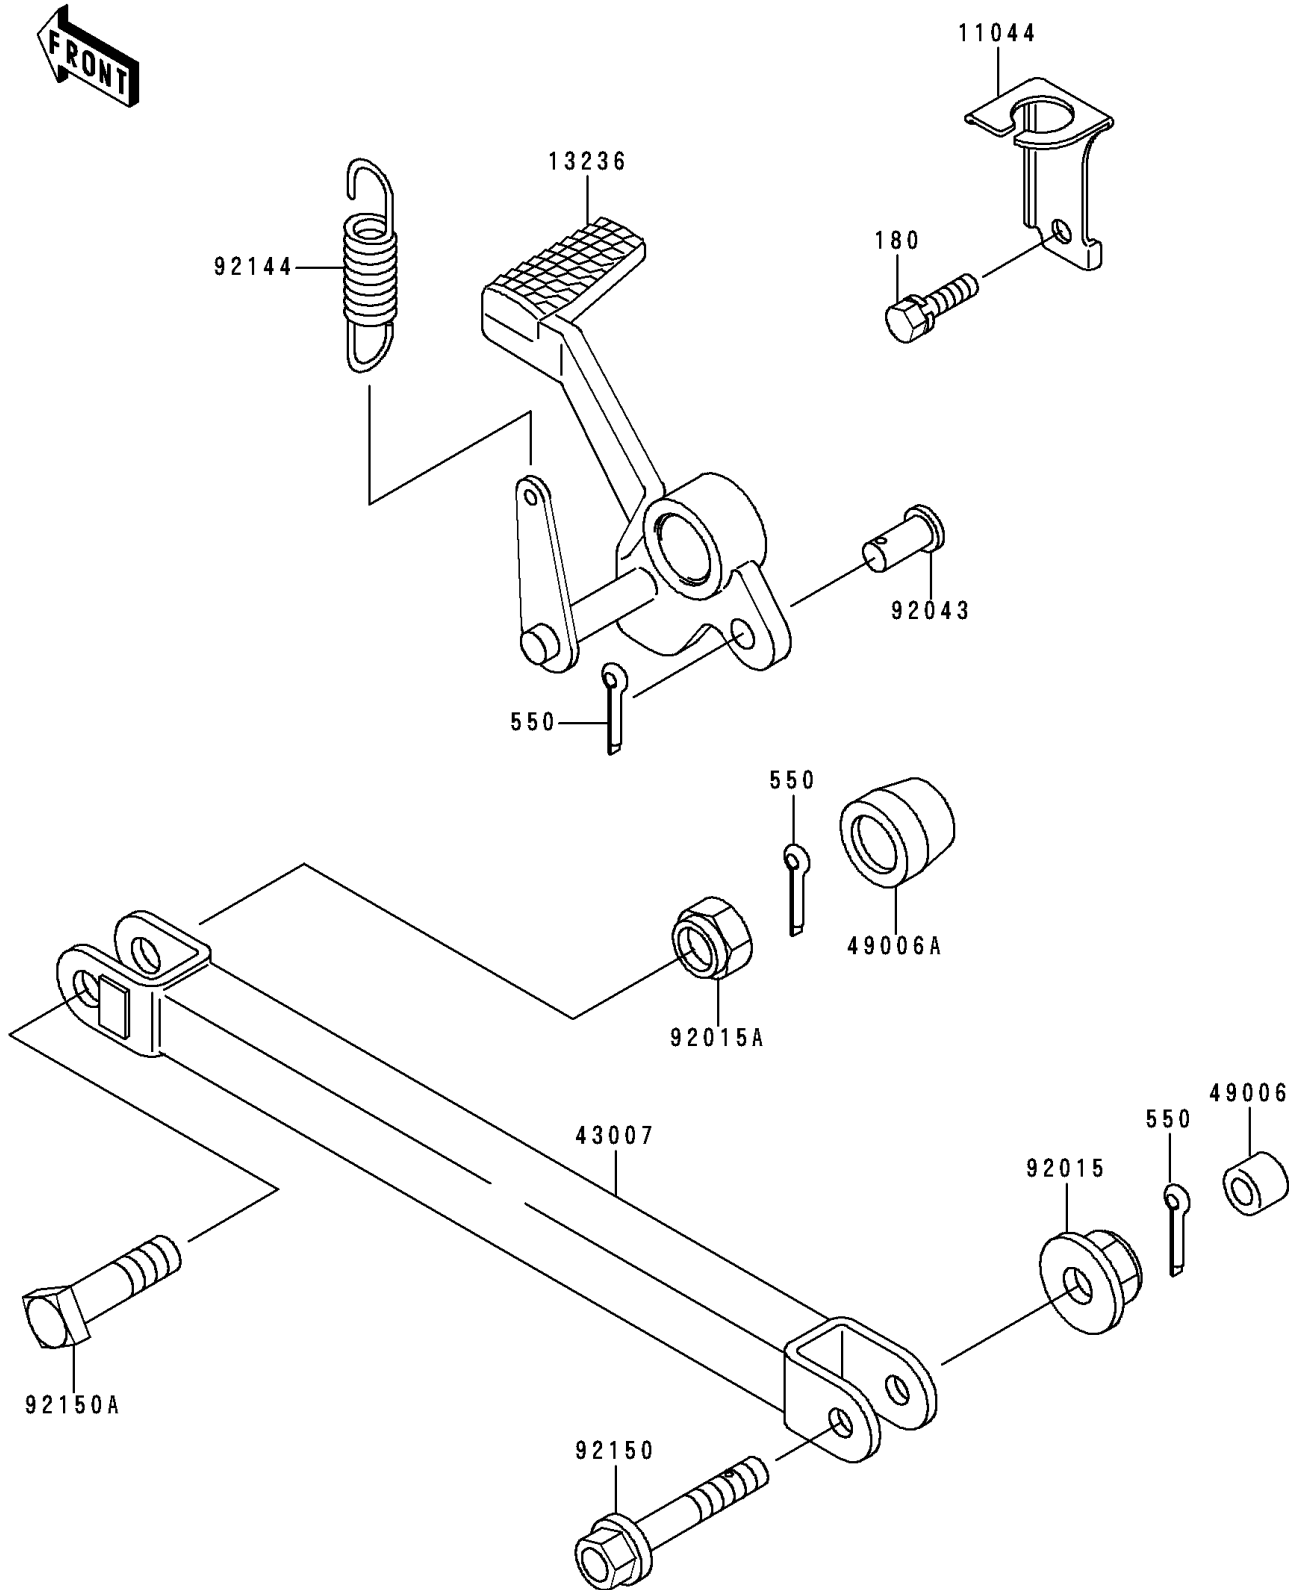

2000 ZRX1100 PARTS DIAGRAM

Brake Pedal/Torque Link

F2260

2000 ZRX1100 PARTS LIST

Brake Pedal/Torque Link

ITEM NAME	PART NUMBER	QUANTITY
BOLT-UPSET-WS (Ref # 180)	180H0614	1
PIN-COTTER,2.0X15 (Ref # 550)	550D2015	3
BRACKET,RR BRAKE SWITCH (Ref # 11044)	11044-1107	1
LEVER-COMP,PEDAL (Ref # 13236)	13236-1293	1
ROD-TORQUE (Ref # 43007)	43007-1184	1
BOOT (Ref # 49006)	49006-1218	1
BOOT (Ref # 49006A)	49006-1275	1
NUT,8MM (Ref # 92015)	92015-1432	1
NUT,10MM (Ref # 92015A)	92015-1883	1
PIN,8MM (Ref # 92043)	92043-1303	1
SPRING,EXHAUST CONNECTING (Ref # 92144)	92144-1470	1
BOLT,FLANGED,8X47 (Ref # 92150)	92150-1539	1
BOLT,10X39.5 (Ref # 92150A)	92150-1598	1