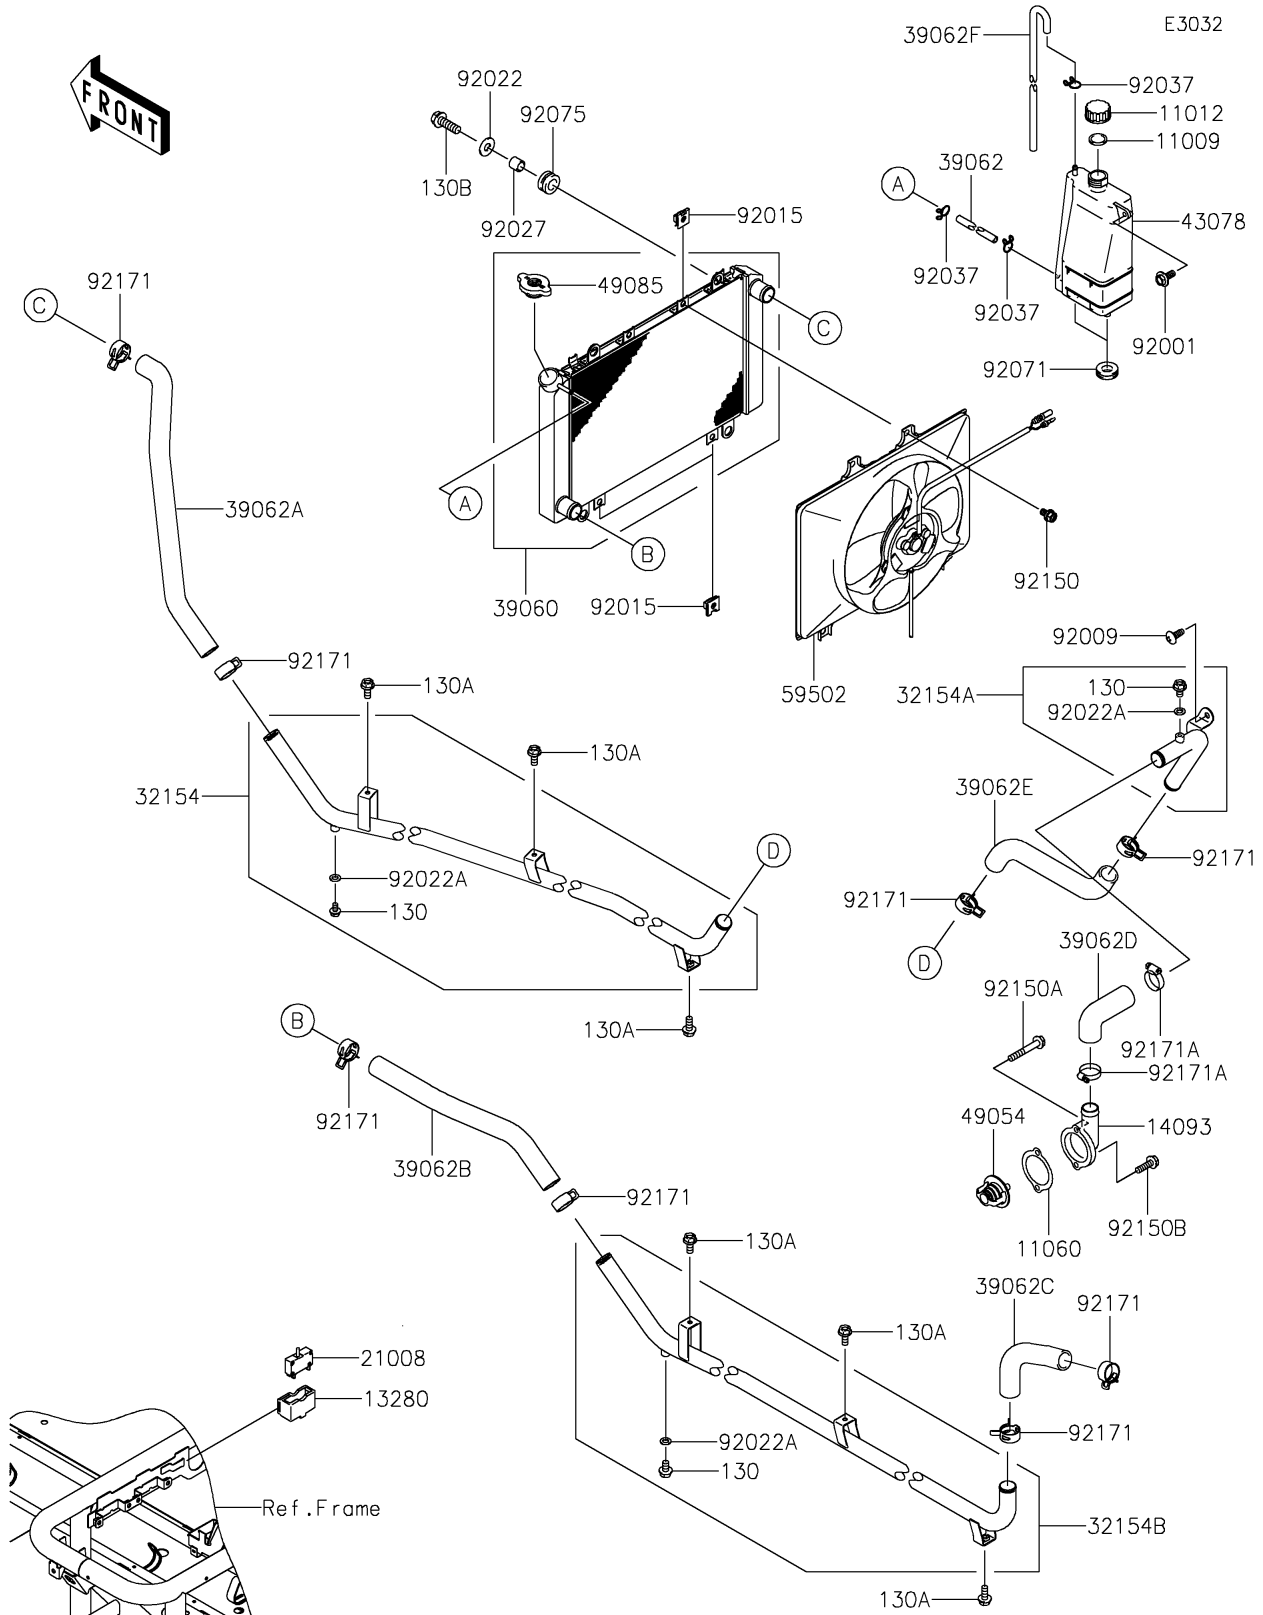

2021 MULE™ 4010 TRANS4x4® CAMO PARTS DIAGRAM

Radiator (- JK1AFCS1 MB514835)

2021 MULE™ 4010 TRANS4x4® CAMO PARTS LIST

Radiator(- JK1AFCS1 MB514835)

ITEM NAME	PART NUMBER	QUANTITY
GASKET,RESERVOIR TANK CAP (Ref # 11009)	11009-1145	1
CAP (Ref # 11012)	11012-1084	1
GASKET,THERMOSTAT COVER (Ref # 11060)	11060-2084	1
HOLDER,BREAKER (Ref # 13280)	13280-0082	1
COVER,THERMOSTAT (Ref # 14093)	14093-0061	1
BREAKER,FAN MOTOR (Ref # 21008)	21008-0001	1
PIPE,RH FR (Ref # 32154)	32154-7503	1
PIPE,RH RR (Ref # 32154A)	32154-7505	1
PIPE,LH (Ref # 32154B)	32154-7507	1
RADIATOR (Ref # 39060)	39060-0066	1
HOSE-COOLING,5.5X10.5X650 (Ref # 39062)	39062-0266	1
HOSE-COOLING,PIPE-RAD. (Ref # 39062A)	39062-0282	1
HOSE-COOLING,RAD.-LH PIPE (Ref # 39062B)	39062-0283	1
HOSE-COOLING,PIPE-E/G (Ref # 39062C)	39062-0286	1
HOSE-COOLING (Ref # 39062D)	39062-1832	1
HOSE-COOLING (Ref # 39062E)	39062-7502	1
HOSE-COOLING,DRAIN (Ref # 39062F)	39062-7507	1
RESERVOIR (Ref # 43078)	43078-0062	1
THERMOSTAT (Ref # 49054)	49054-2056	1
CAP-ASSY-PRESSURE (Ref # 49085)	49085-1066	1
FAN-ASSY (Ref # 59502)	59502-0042	1
BOLT,W/P,6X16 (Ref # 92001)	92001-1860	1
SCREW,TAPPING,6X16 (Ref # 92009)	92009-1166	1
NUT (Ref # 92015)	92015-1487	4
WASHER,8.5X20X1.6,BLACK (Ref # 92022)	92022-1317	4
WASHER,6.2X11X1 (Ref # 92022A)	92022-304	3
COLLAR,8.8X12X10.7 (Ref # 92027)	92027-102	4
CLAMP,TUBE (Ref # 92037)	92037-147	3
GROMMET (Ref # 92071)	92071-1115	2

2021 MULE™ 4010 TRANS4x4® CAMO PARTS LIST

Radiator(- JK1AFCS1 MB514835)

ITEM NAME	PART NUMBER	QUANTITY
DAMPER (Ref # 92075)	92075-294	4
BOLT,6X12 (Ref # 92150)	92150-1186	4
BOLT,6X40 (Ref # 92150A)	92150-2230	1
BOLT,6X20 (Ref # 92150B)	92150-2231	1
CLAMP,COOLING HOSE (Ref # 92171)	92171-0060	8
CLAMP (Ref # 92171A)	92171-0179	2
BOLT-FLANGED,6X10 (Ref # 130)	130BA0610	3
BOLT-FLANGED,6X14 (Ref # 130A)	130BA0614	6
BOLT-FLANGED,8X25 (Ref # 130B)	130BA0825	4