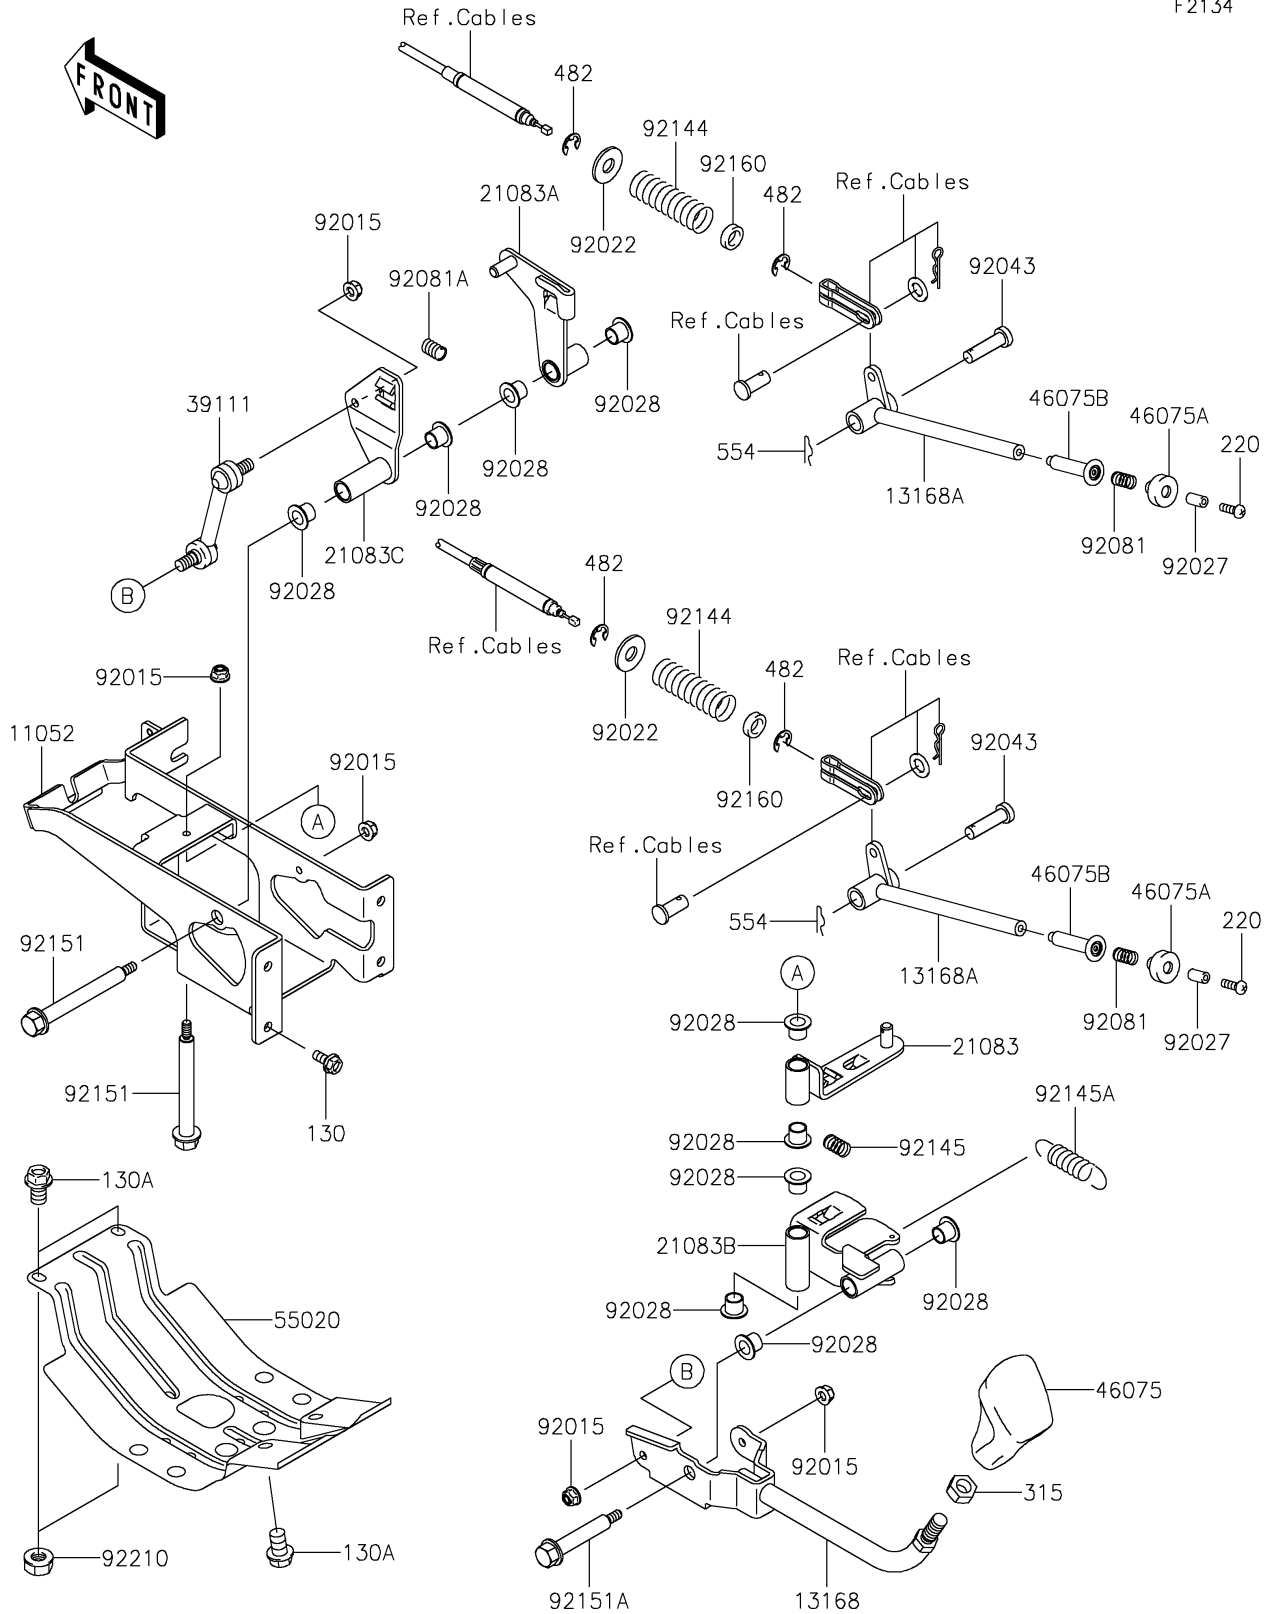

2021 MULE™ 4010 TRANS4x4® CAMO PARTS DIAGRAM

Shift Lever(s)

F2134

2021 MULE™ 4010 TRANS4x4® CAMO PARTS LIST

Shift Lever(s)

ITEM NAME	PART NUMBER	QUANTITY
BRACKET,SHIFT CONTROL (Ref # 11052)	11052-1263	1
LEVER,SHIFT (Ref # 13168)	13168-0895	1
LEVER,DIFF MODE CONTROL (Ref # 13168A)	13168-1428	2
ARM (Ref # 21083)	21083-1151	1
ARM (Ref # 21083A)	21083-1152	1
ARM (Ref # 21083B)	21083-1155	1
ARM (Ref # 21083C)	21083-1162	1
ROD-TIE (Ref # 39111)	39111-1169	1
GRIP,SHIFT LEVER (Ref # 46075)	46075-0054	1
GRIP,UPP (Ref # 46075A)	46075-1085	2
GRIP,LWR (Ref # 46075B)	46075-1086	2
GUARD,FRONT DIFF CASE (Ref # 55020)	55020-2294	1
NUT,LOCK,FLANGED,6MM (Ref # 92015)	92015-1675	5
WASHER,10.5X26X2.3 (Ref # 92022)	92022-044	2
COLLAR (Ref # 92027)	92027-1987	2
BUSHING (Ref # 92028)	92028-1507	10
PIN,10X34 (Ref # 92043)	92043-1069	2
SPRING (Ref # 92081)	92081-1714	2
SPRING (Ref # 92081A)	92081-1847	1
SPRING (Ref # 92144)	92144-1510	2
SPRING (Ref # 92145)	92145-0073	1
SPRING (Ref # 92145A)	92145-1326	1
BOLT,6MM (Ref # 92151)	92151-1746	2
BOLT,6MM (Ref # 92151A)	92151-1747	1
DAMPER (Ref # 92160)	92160-3754	2
NUT,LOCK,10MM (Ref # 92210)	92210-1204	2
BOLT-FLANGED,6X14 (Ref # 130)	130AB0614	4
BOLT-FLANGED,10X16 (Ref # 130A)	130BA1016	4
SCREW-PAN-CROS,5X14 (Ref # 220)	220AB0514	2

2021 MULE™ 4010 TRANS4x4® CAMO PARTS LIST

Shift Lever(s)

ITEM NAME	PART NUMBER	QUANTITY
NUT-HEX-FINE (Ref # 315)	315BB1000	1
CIRCLIP-TYPE-E,8MM (Ref # 482)	482EA8000	4
PIN-SNAP,10MM (Ref # 554)	554DA1000	2