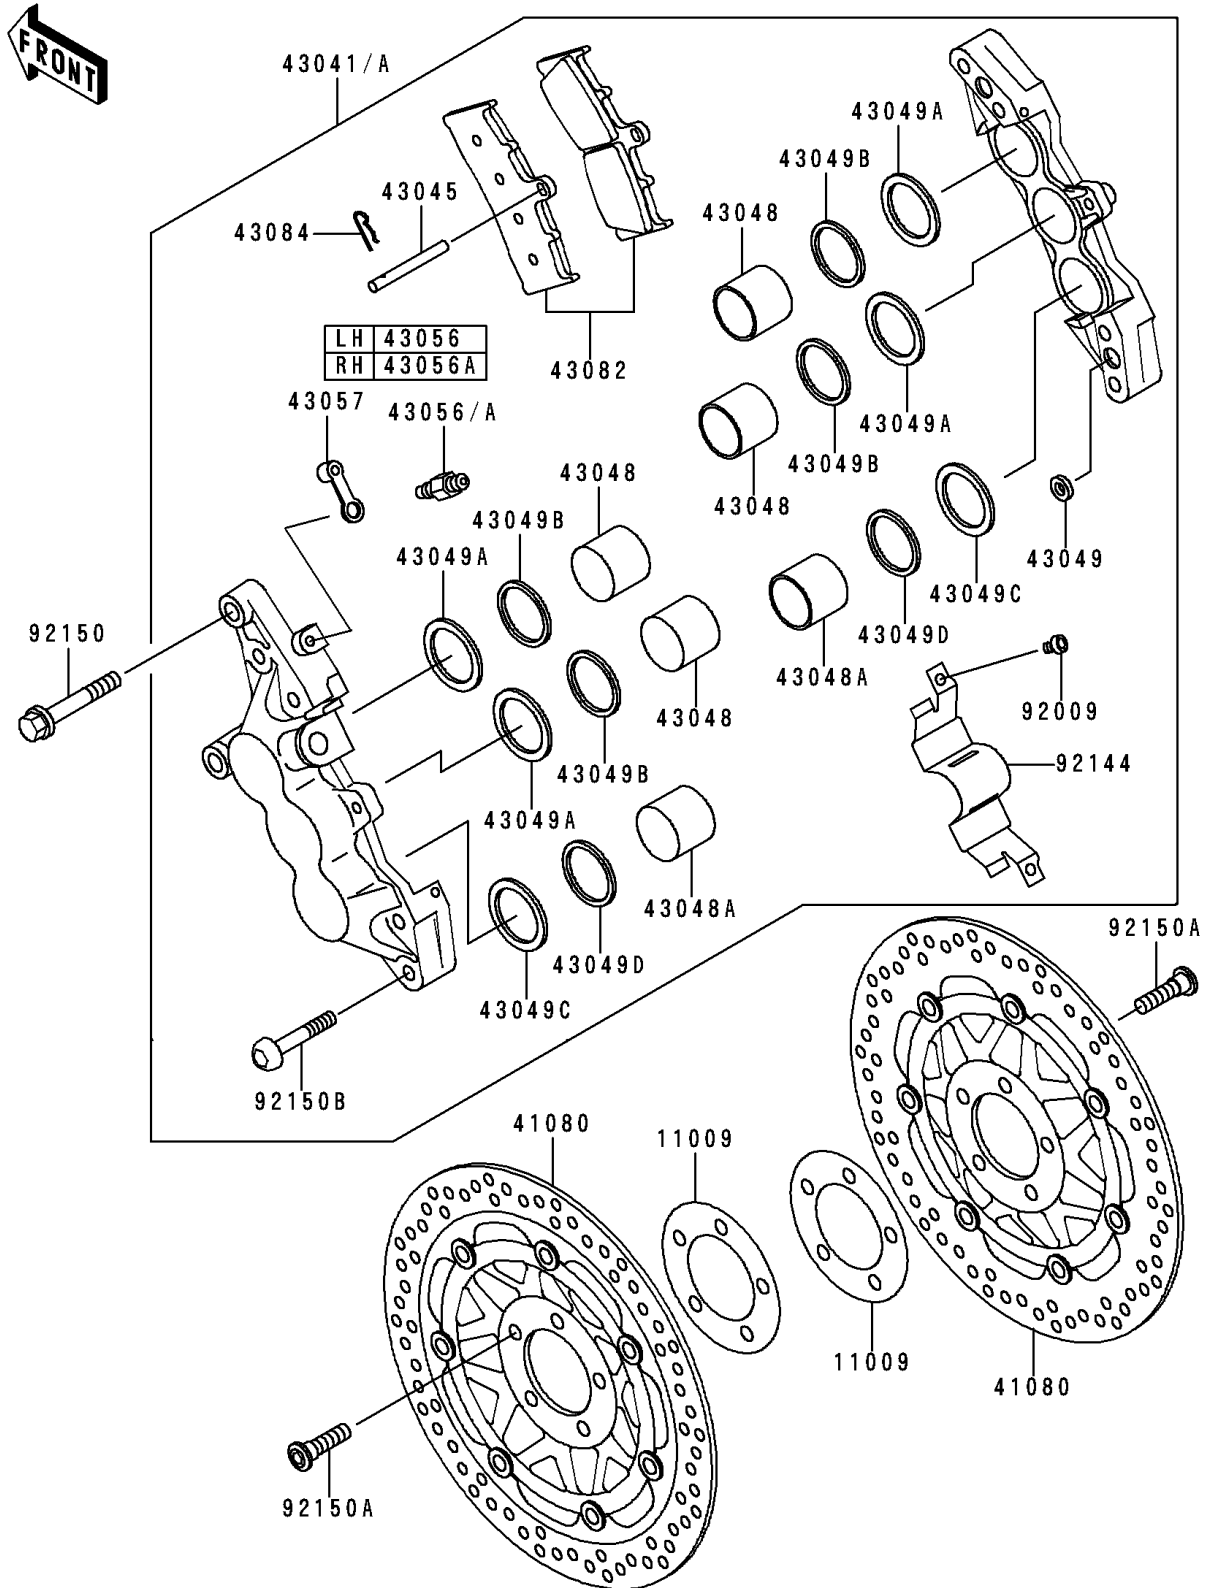

2000 ZRX1100 PARTS DIAGRAM

Front Brake

F2292

2000 ZRX1100 PARTS LIST

Front Brake

| ITEM NAME | PART NUMBER | QUANTITY |
|-----------|-------------|----------|
|-----------|-------------|----------|