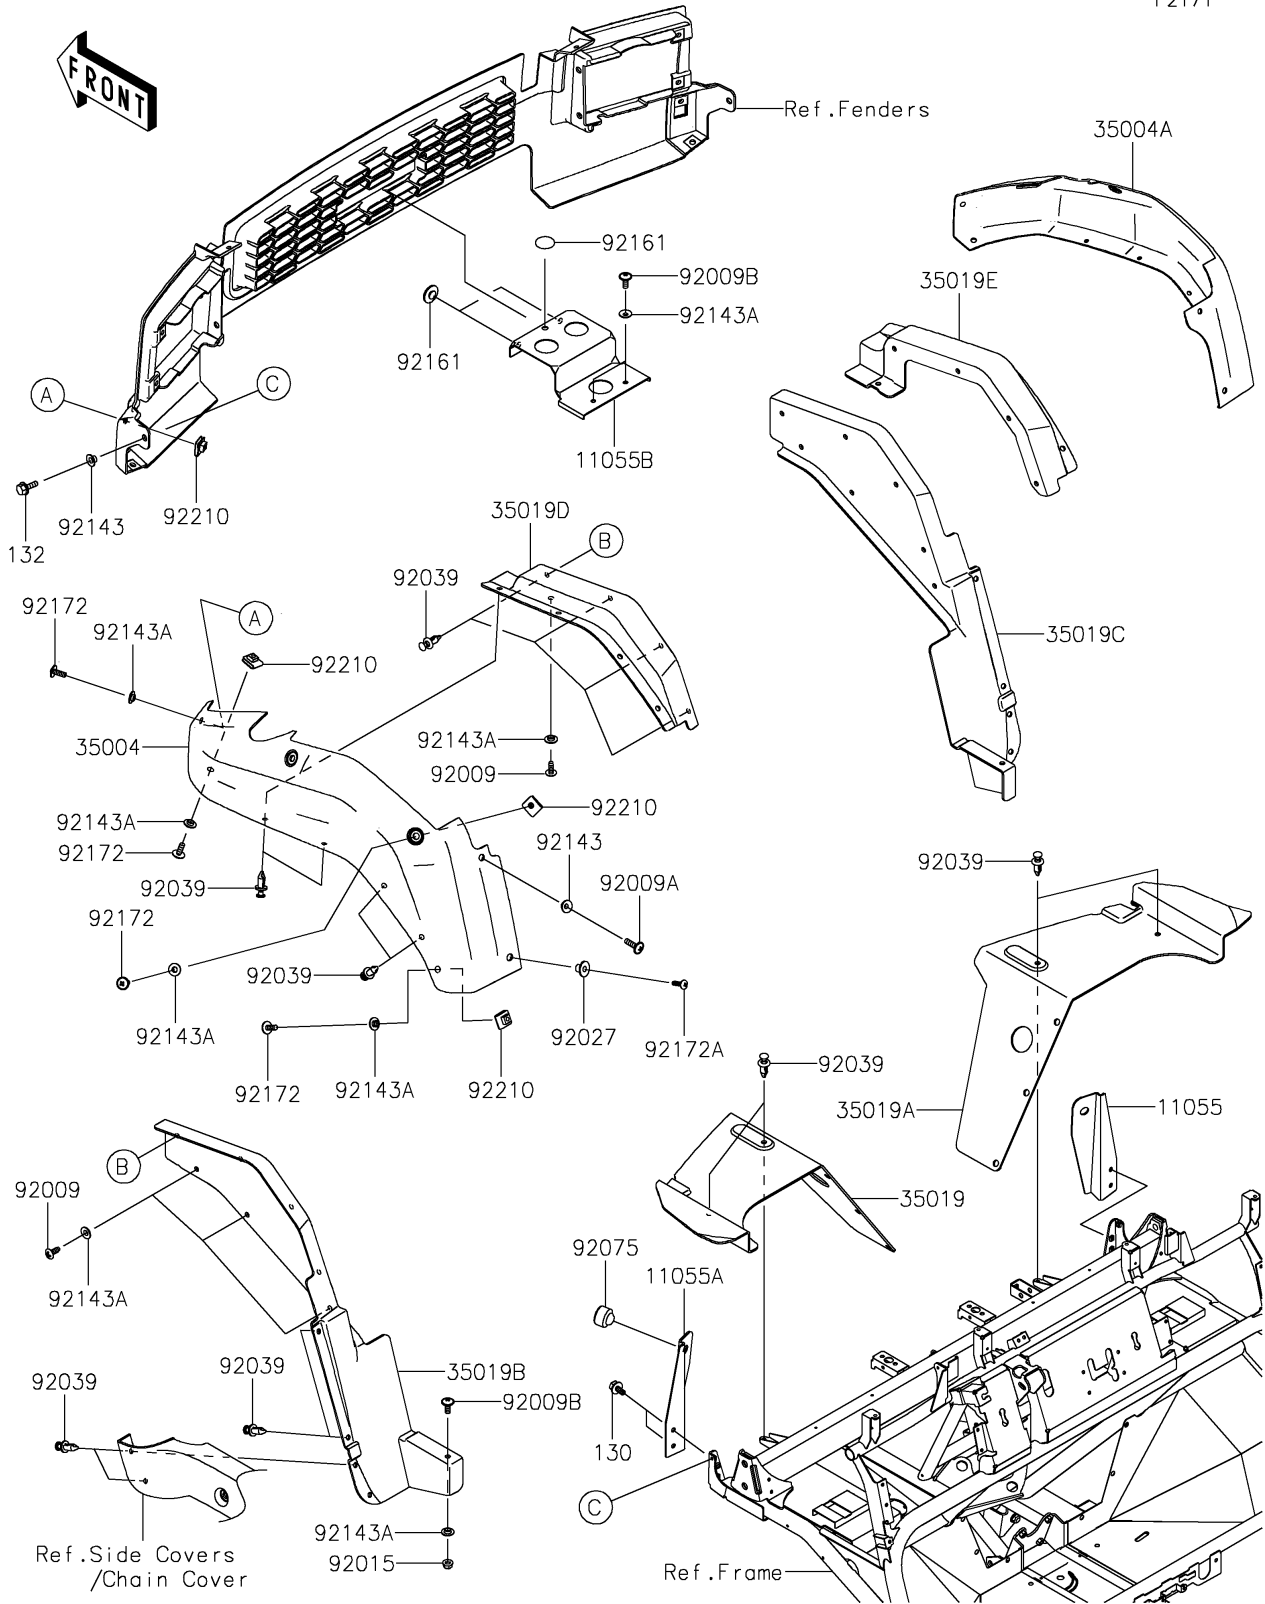

# 2021 MULE™ 4010 TRANS4x4® CAMO PARTS DIAGRAM

## Front Fender(s)

F2171

## 2021 MULE™ 4010 TRANS4x4® CAMO PARTS LIST

### Front Fender(s)

ITEM NAME	PART NUMBER	QUANTITY
BRACKET (Ref # 11055)	11055-0917	1
BRACKET (Ref # 11055A)	11055-0918	1
BRACKET (Ref # 11055B)	11055-0954	1
FENDER-FRONT,SIDE,LH,F.BLACK (Ref # 35004)	35004-0123-6Z	1
FENDER-FRONT,SIDE,RH,F.BLACK (Ref # 35004A)	35004-0124-6Z	1
FLAP,FR,LH (Ref # 35019)	35019-0062	1
FLAP,FR,RH (Ref # 35019A)	35019-0063	1
FLAP,SIDE,RR,LH (Ref # 35019B)	35019-0064	1
FLAP,SIDE,RR,RH (Ref # 35019C)	35019-0065	1
FLAP,SIDE,MIDDLE,LH (Ref # 35019D)	35019-0068	1
FLAP,SIDE,MIDDLE,RH (Ref # 35019E)	35019-0069	1
SCREW,TAPPING,6X16 (Ref # 92009)	92009-1166	8
SCREW,6X22,BLACK (Ref # 92009A)	92009-1256	2
SCREW,6X16 (Ref # 92009B)	92009-1621	4
NUT,LOCK,FLANGED,6MM (Ref # 92015)	92015-1675	2
COLLAR (Ref # 92027)	92027-1767	2
RIVET (Ref # 92039)	92039-0776	28
DAMPER (Ref # 92075)	92075-015	2
COLLAR (Ref # 92143)	92143-1057	4
COLLAR (Ref # 92143A)	92143-1087	22
DAMPER,RUBBER (Ref # 92161)	92161-1200	3
SCREW,TAPPING,6X20 (Ref # 92172)	92172-0488	10
SCREW (Ref # 92172A)	92172-1072	2
NUT,LEAF SPRING,6MM (Ref # 92210)	92210-0624	10
BOLT-FLANGED,6X14 (Ref # 130)	130BA0614	4
BOLT-FLANGED-SMALL,6X20 (Ref # 132)	132BA0620	2