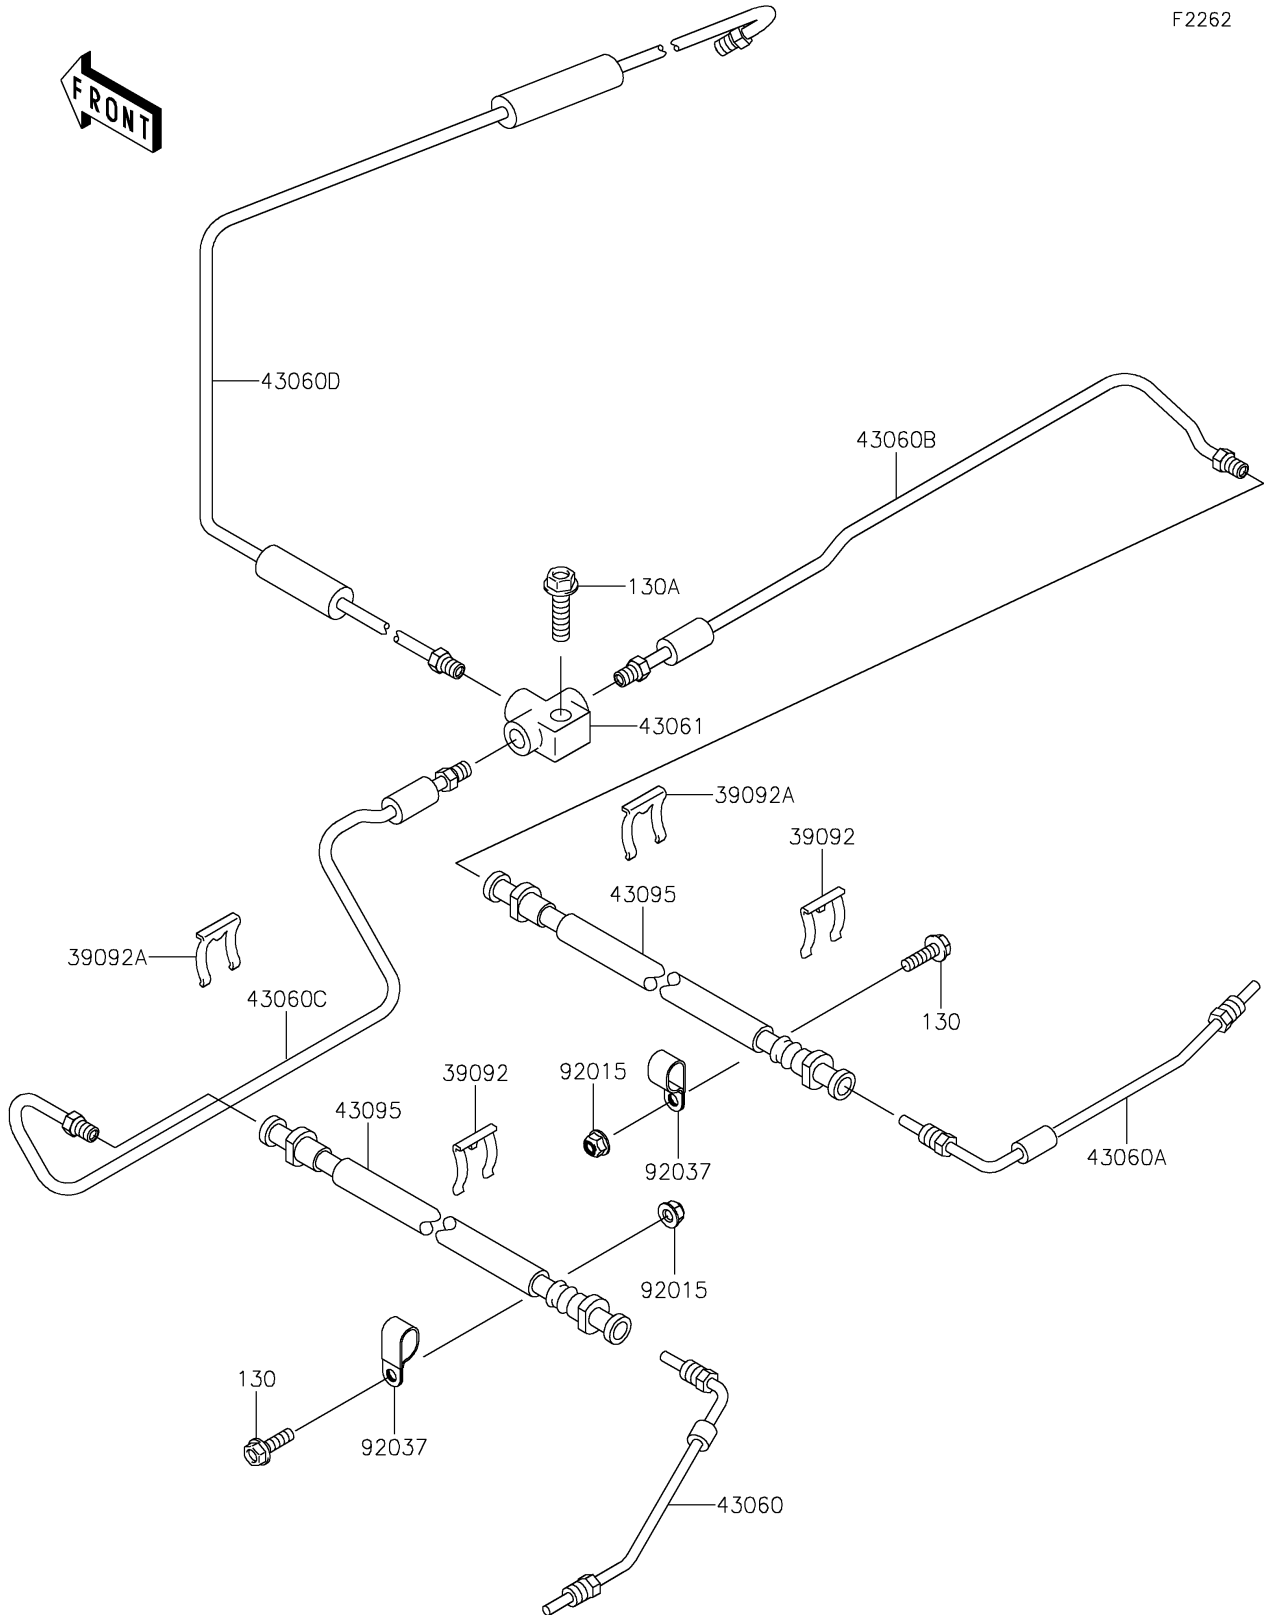

# 2021 MULE™ 4010 TRANS4x4® CAMO PARTS DIAGRAM

Brake Piping

F2262

## 2021 MULE™ 4010 TRANS4x4® CAMO PARTS LIST

### Brake Piping

ITEM NAME	PART NUMBER	QUANTITY
PIN-HAIR (Ref # 39092)	39092-1052	2
PIN-HAIR (Ref # 39092A)	39092-1059	2
PIPE-BRAKE,RR,LH (Ref # 43060)	43060-1083	1
PIPE-BRAKE,RR,RH (Ref # 43060A)	43060-1084	1
PIPE-BRAKE,MIDDLE,RH (Ref # 43060B)	43060-7503	1
PIPE-BRAKE,MIDDLE,LH (Ref # 43060C)	43060-7504	1
PIPE-BRAKE,FR (Ref # 43060D)	43060-7505	1
JOINT-BRAKE (Ref # 43061)	43061-1063	1
HOSE-BRAKE,RR (Ref # 43095)	43095-1609	2
NUT,LOCK,FLANGED,6MM (Ref # 92015)	92015-1675	2
CLAMP (Ref # 92037)	92037-1608	2
BOLT-FLANGED,6X20 (Ref # 130)	130AA0620	2
BOLT-FLANGED,8X30 (Ref # 130A)	130CA0830	1