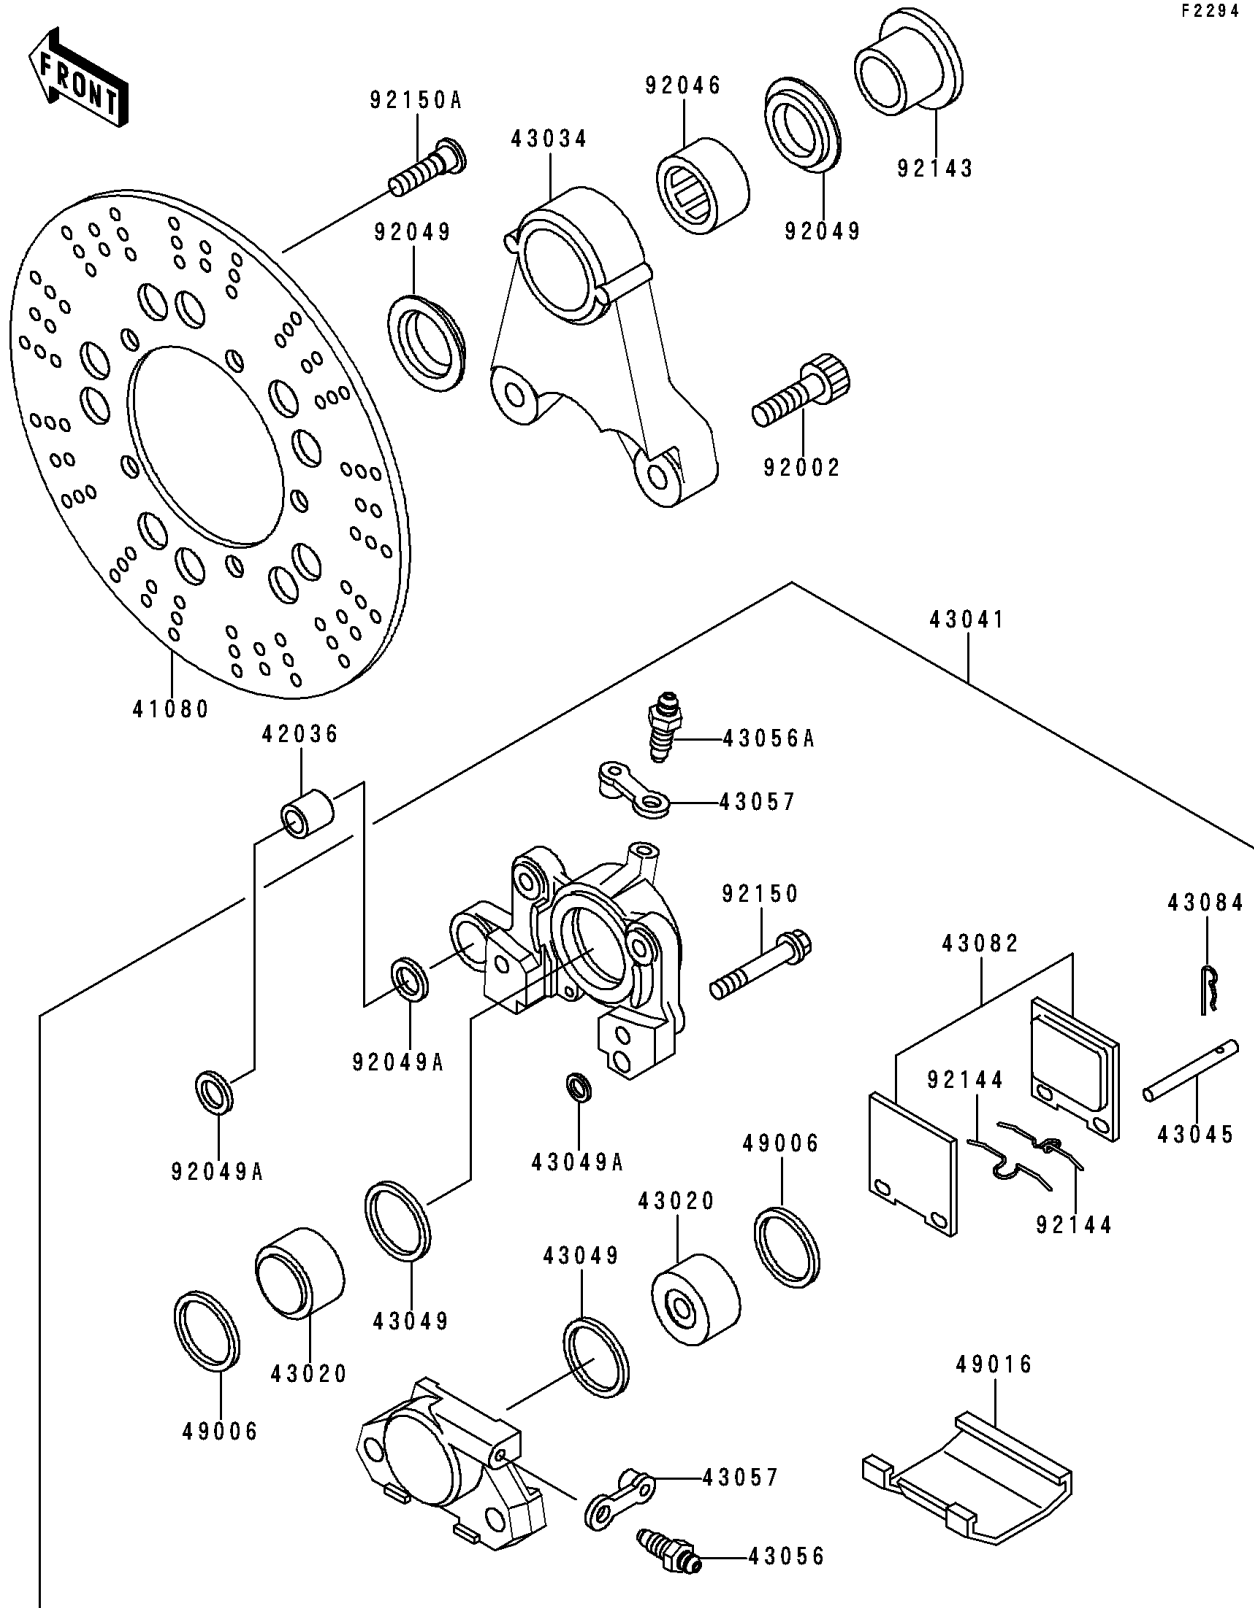

# 2000 ZRX1100 PARTS DIAGRAM

Rear Brake

F2294

# 2000 ZRX1100 PARTS LIST

Rear Brake

ITEM NAME	PART NUMBER	QUANTITY
-----------	-------------	----------