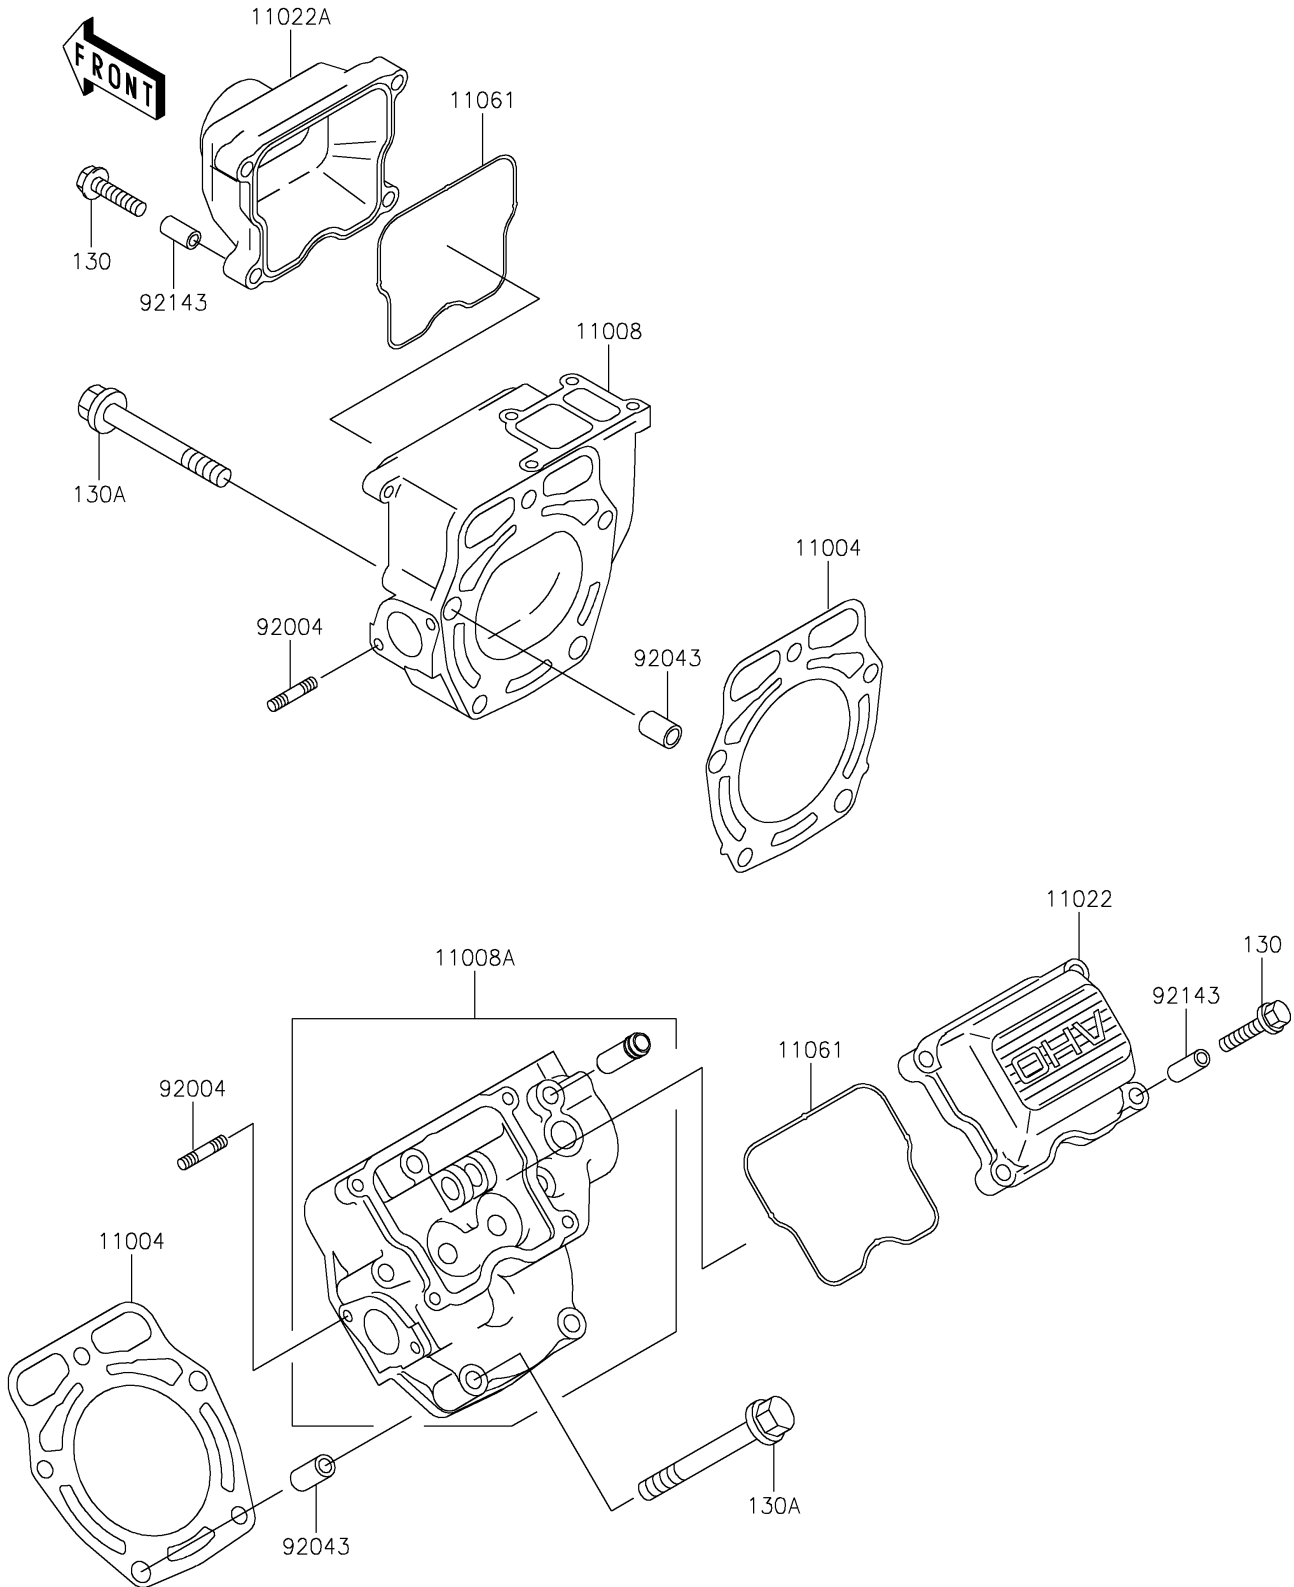

2021 MULE 4000 TRANS™ PARTS DIAGRAM

Cylinder Head

E1111

2021 MULE 4000 TRANS™ PARTS LIST

Cylinder Head

ITEM NAME	PART NUMBER	QUANTITY
GASKET-HEAD (Ref # 11004)	11004-2107	2
HEAD-COMP-CYLINDER,#1 (Ref # 11008)	11008-0820	1
HEAD-COMP-CYLINDER,#2 (Ref # 11008A)	11008-6046	1
CASE-ROCKER (Ref # 11022)	11022-2056	1
CASE-ROCKER (Ref # 11022A)	11022-2068	1
GASKET,ROCKER CASE (Ref # 11061)	11061-2182	2
STUD,6X20 (Ref # 92004)	92004-2142	4
PIN,DOWEL,10X14 (Ref # 92043)	92043-1037	4
COLLAR (Ref # 92143)	92143-2010	8
BOLT-FLANGED,6X25 (Ref # 130)	130BA0625	8
BOLT-FLANGED,8X65 (Ref # 130A)	130BA0865	10