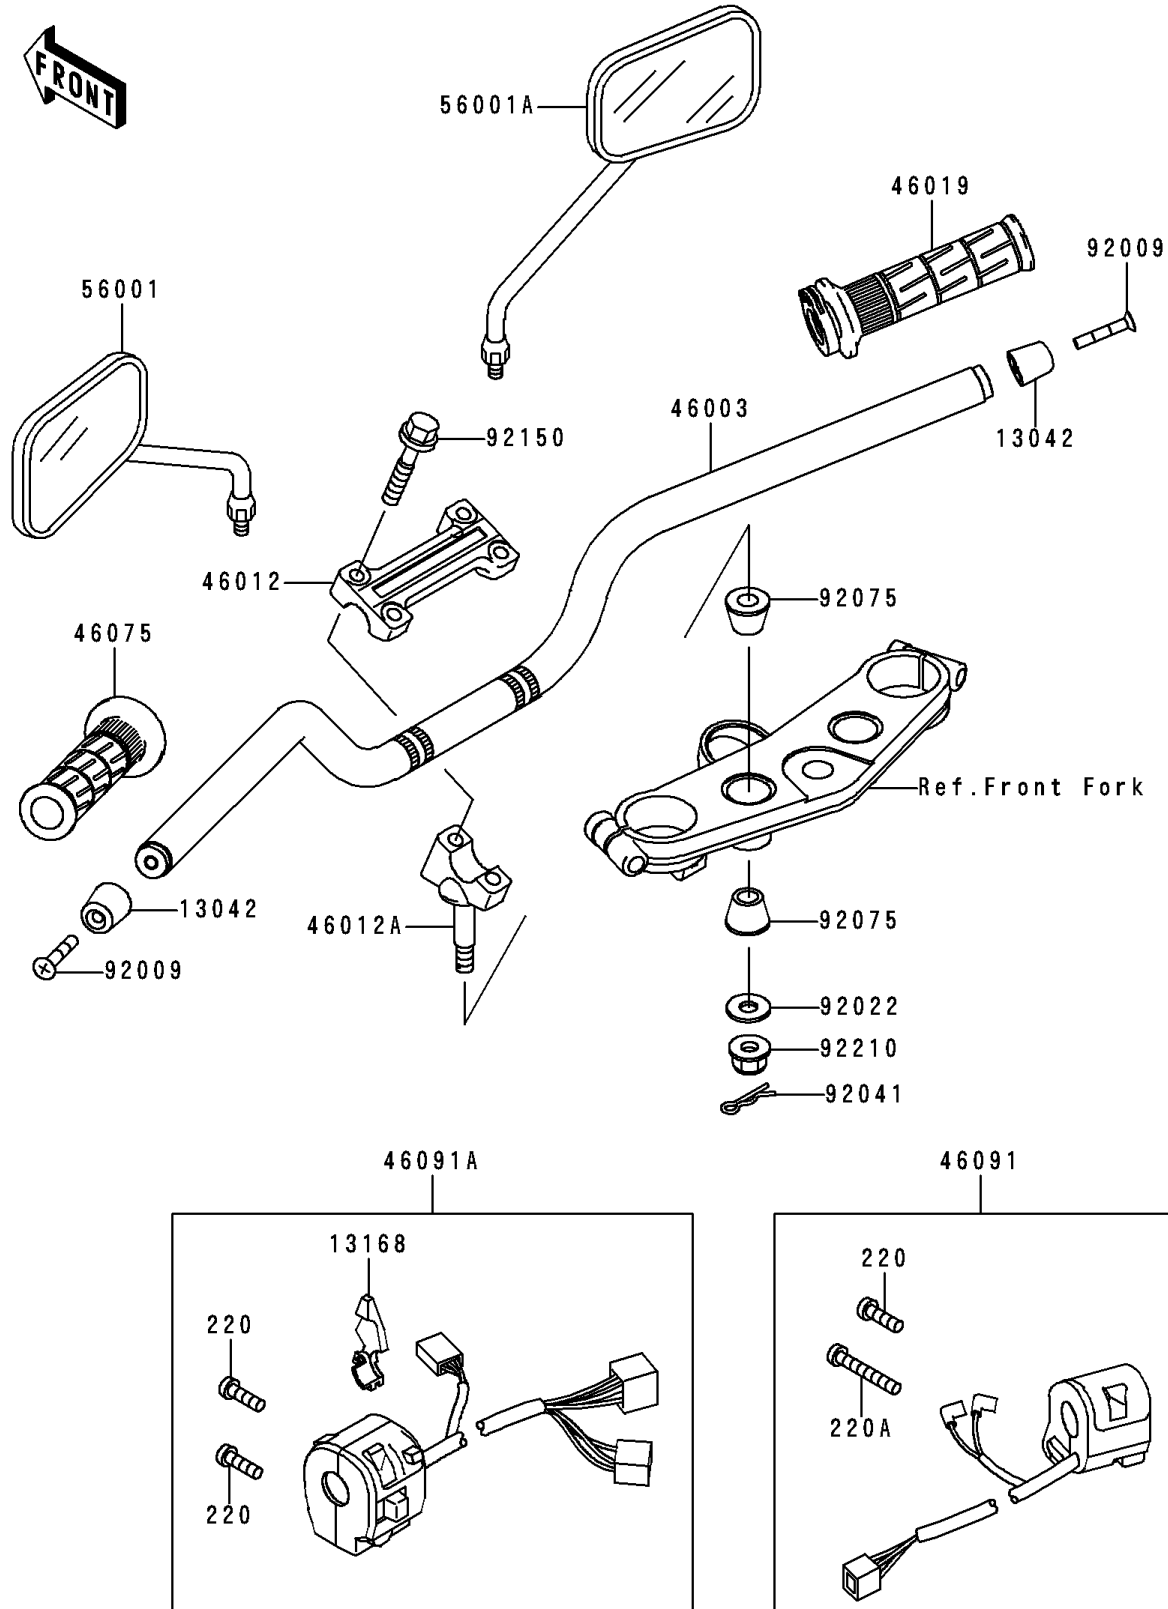

2000 ZRX1100 PARTS DIAGRAM

Handlebar

F2310

2000 ZRX1100 PARTS LIST

Handlebar

ITEM NAME	PART NUMBER	QUANTITY
-----------	-------------	----------