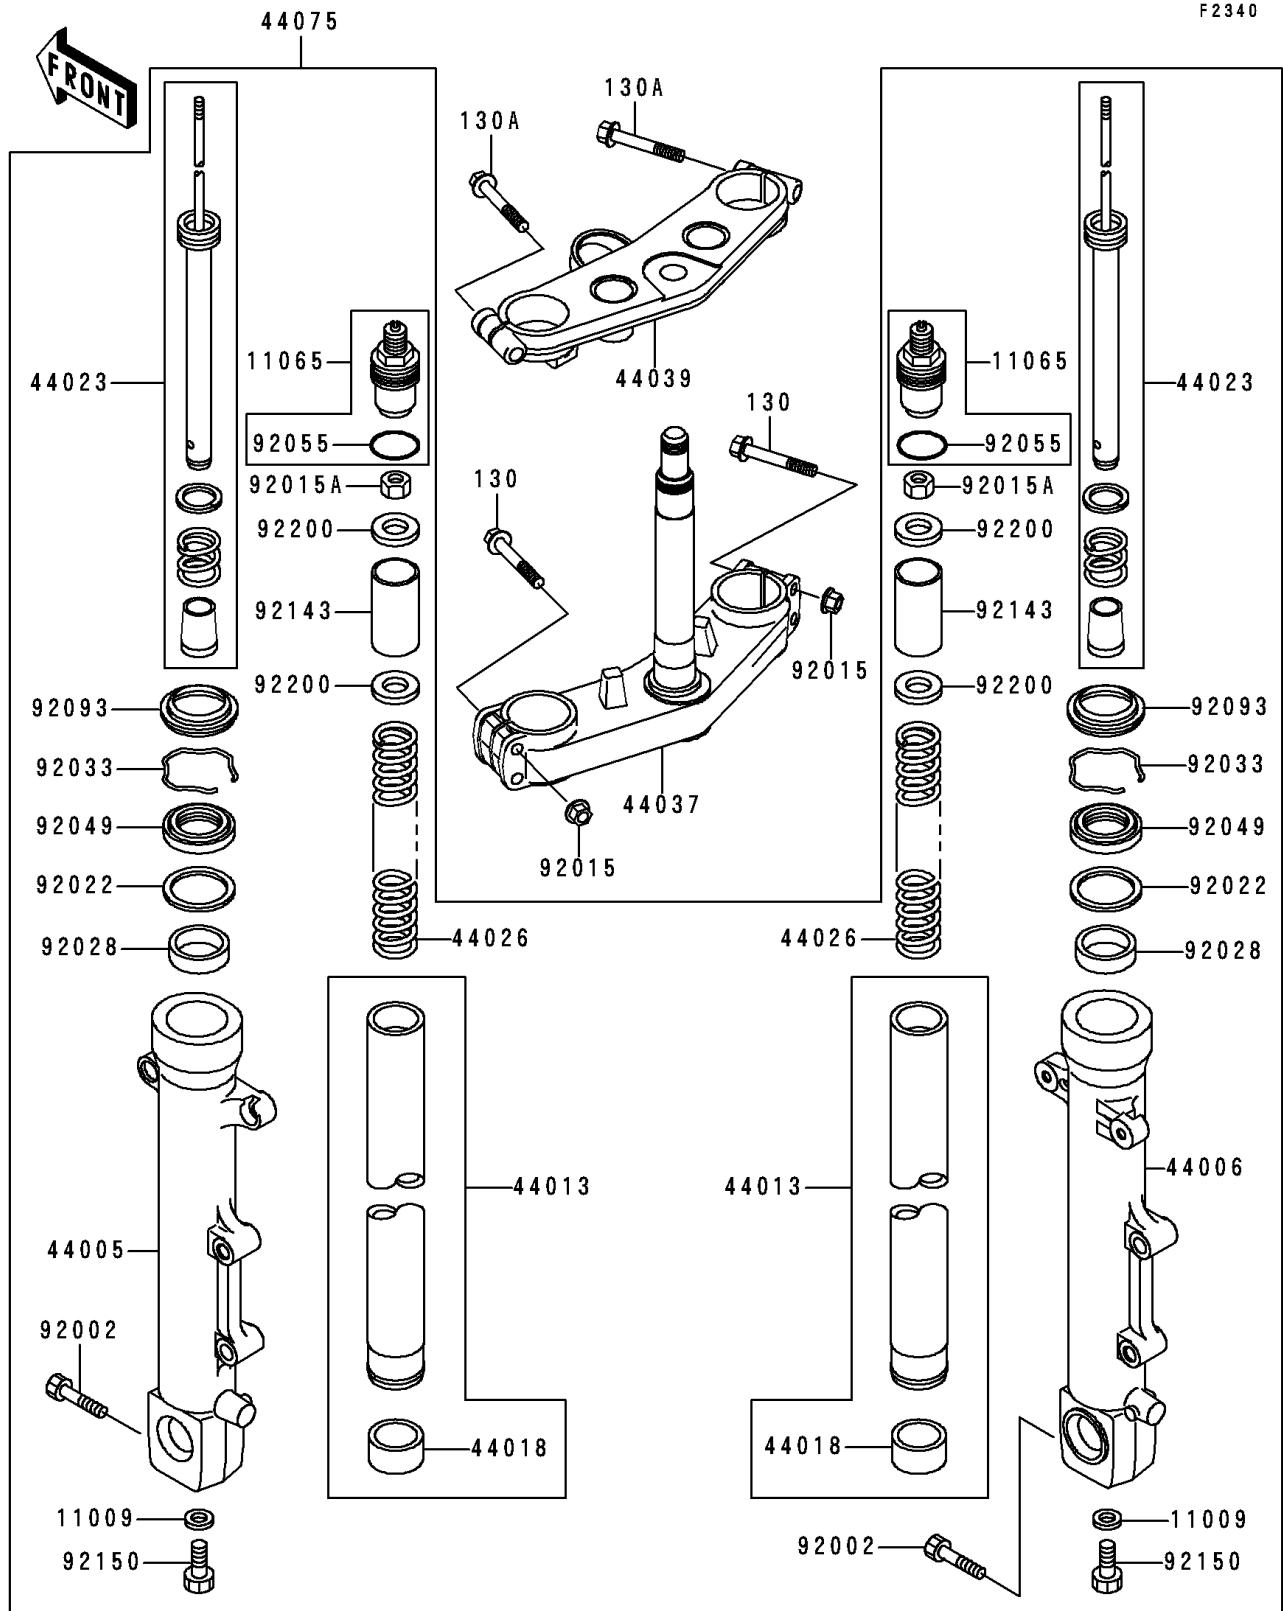

# 1999 ZRX1100 PARTS DIAGRAM

Front Fork

# 1999 ZRX1100 PARTS LIST

## Front Fork

ITEM NAME	PART NUMBER	QUANTITY
BOLT-FLANGED,8X50 (Ref # 130)	130J0850	4
BOLT-FLANGED (Ref # 130A)	130J1045	2
GASKET,FORK CYLINDER BOLT (Ref # 11009)	11009-1127	2
CAP (Ref # 11065)	11065-1120	2
PIPE-LEFT FORK OUTER (Ref # 44005)	44005-1396	1
PIPE-RIGHT FORK OUTER (Ref # 44006)	44006-1395	1
PIPE-FORK INNER (Ref # 44013)	44013-1436	2
PISTON-FORK,INNER PIPE (Ref # 44018)	44018-1060	2
CYLINDER-SET-FORK (Ref # 44023)	44023-1115	2
SPRING-FRONT FORK (Ref # 44026)	44026-1646	2
HOLDER-FORK UNDER (Ref # 44037)	44037-1355	1
HOLDER-FORK UPPER (Ref # 44039)	44039-1270	1
DAMPER-SET-FORK (Ref # 44075)	44075-1088	1
BOLT,SOCKET,8X45 (Ref # 92002)	92002-1847	4
NUT,FLANGED,8MM,BLACK (Ref # 92015)	92015-1183	4
NUT (Ref # 92015A)	92015-1795	2
WASHER (Ref # 92022)	92022-1299	2
BUSHING (Ref # 92028)	92028-1784	2
RING-SNAP (Ref # 92033)	92033-1077	2
SEAL-OIL,FORK OUTER TUBE (Ref # 92049)	92049-1496	2
RING-O (Ref # 92055)	92055-1123	2
SEAL,FORK OUTER TUBE (Ref # 92093)	92093-1480	2
COLLAR,L=55.5 (Ref # 92143)	92143-1065	2
BOLT,12X22 (Ref # 92150)	92150-1398	2
WASHER (Ref # 92200)	92200-1349	4