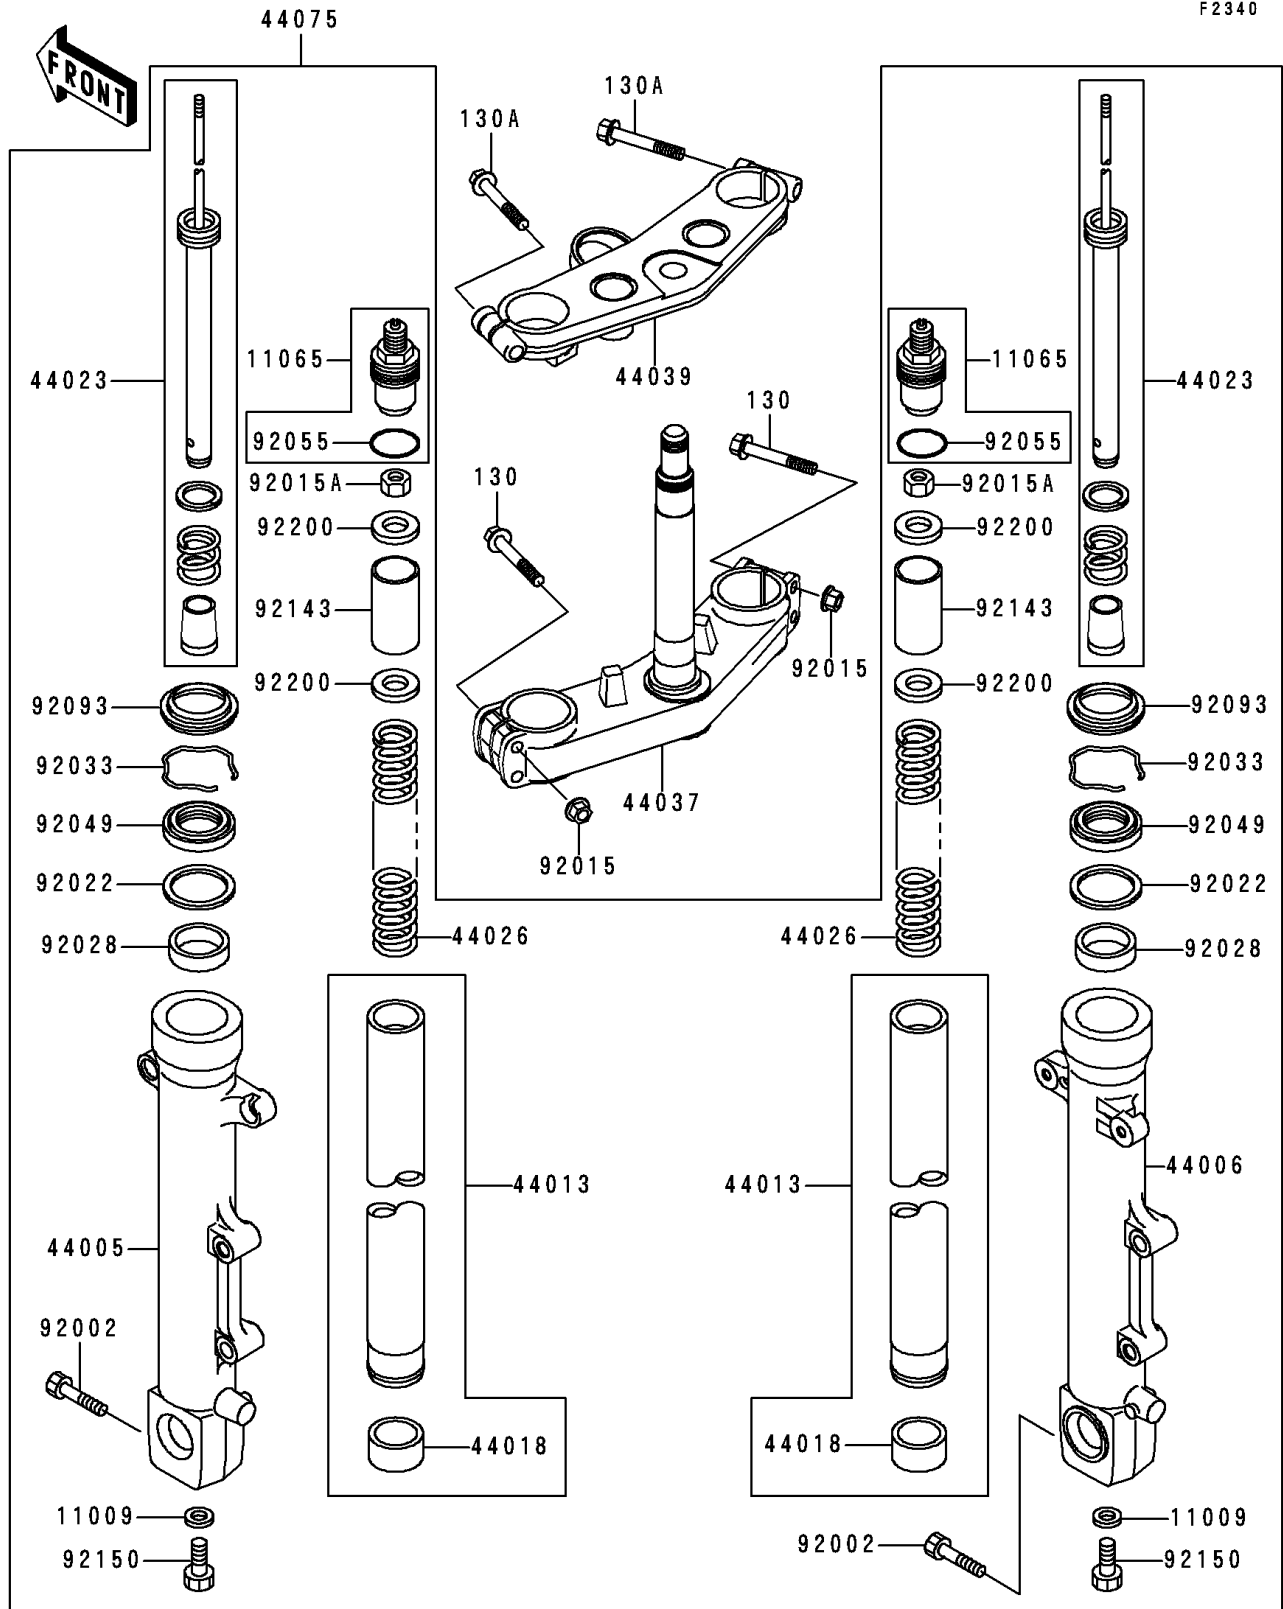

2000 ZRX1100 PARTS DIAGRAM

Front Fork

2000 ZRX1100 PARTS LIST

Front Fork

ITEM NAME	PART NUMBER	QUANTITY
BOLT-FLANGED,8X50 (Ref # 130)	130J0850	4
BOLT-FLANGED (Ref # 130A)	130J1045	2
GASKET,FORK CYLINDER BOLT (Ref # 11009)	11009-1127	2
CAP (Ref # 11065)	11065-1120	2
PIPE-LEFT FORK OUTER (Ref # 44005)	44005-1396	1
PIPE-RIGHT FORK OUTER (Ref # 44006)	44006-1395	1
PIPE-FORK INNER (Ref # 44013)	44013-1436	2
PISTON-FORK,INNER PIPE (Ref # 44018)	44018-1060	2
CYLINDER-SET-FORK (Ref # 44023)	44023-1115	2
SPRING-FRONT FORK (Ref # 44026)	44026-1646	2
HOLDER-FORK UNDER (Ref # 44037)	44037-1355	1
HOLDER-FORK UPPER (Ref # 44039)	44039-1270	1
DAMPER-SET-FORK (Ref # 44075)	44075-1088	1
BOLT,SOCKET,8X45 (Ref # 92002)	92002-1847	4
NUT,FLANGED,8MM,BLACK (Ref # 92015)	92015-1183	4
NUT (Ref # 92015A)	92015-1795	2
WASHER (Ref # 92022)	92022-1299	2
BUSHING (Ref # 92028)	92028-1784	2
RING-SNAP (Ref # 92033)	92033-1077	2
SEAL-OIL,FORK OUTER TUBE (Ref # 92049)	92049-1496	2
RING-O (Ref # 92055)	92055-1123	2
SEAL,FORK OUTER TUBE (Ref # 92093)	92093-1480	2
COLLAR,L=55.5 (Ref # 92143)	92143-1065	2
BOLT,12X22 (Ref # 92150)	92150-1398	2
WASHER (Ref # 92200)	92200-1349	4