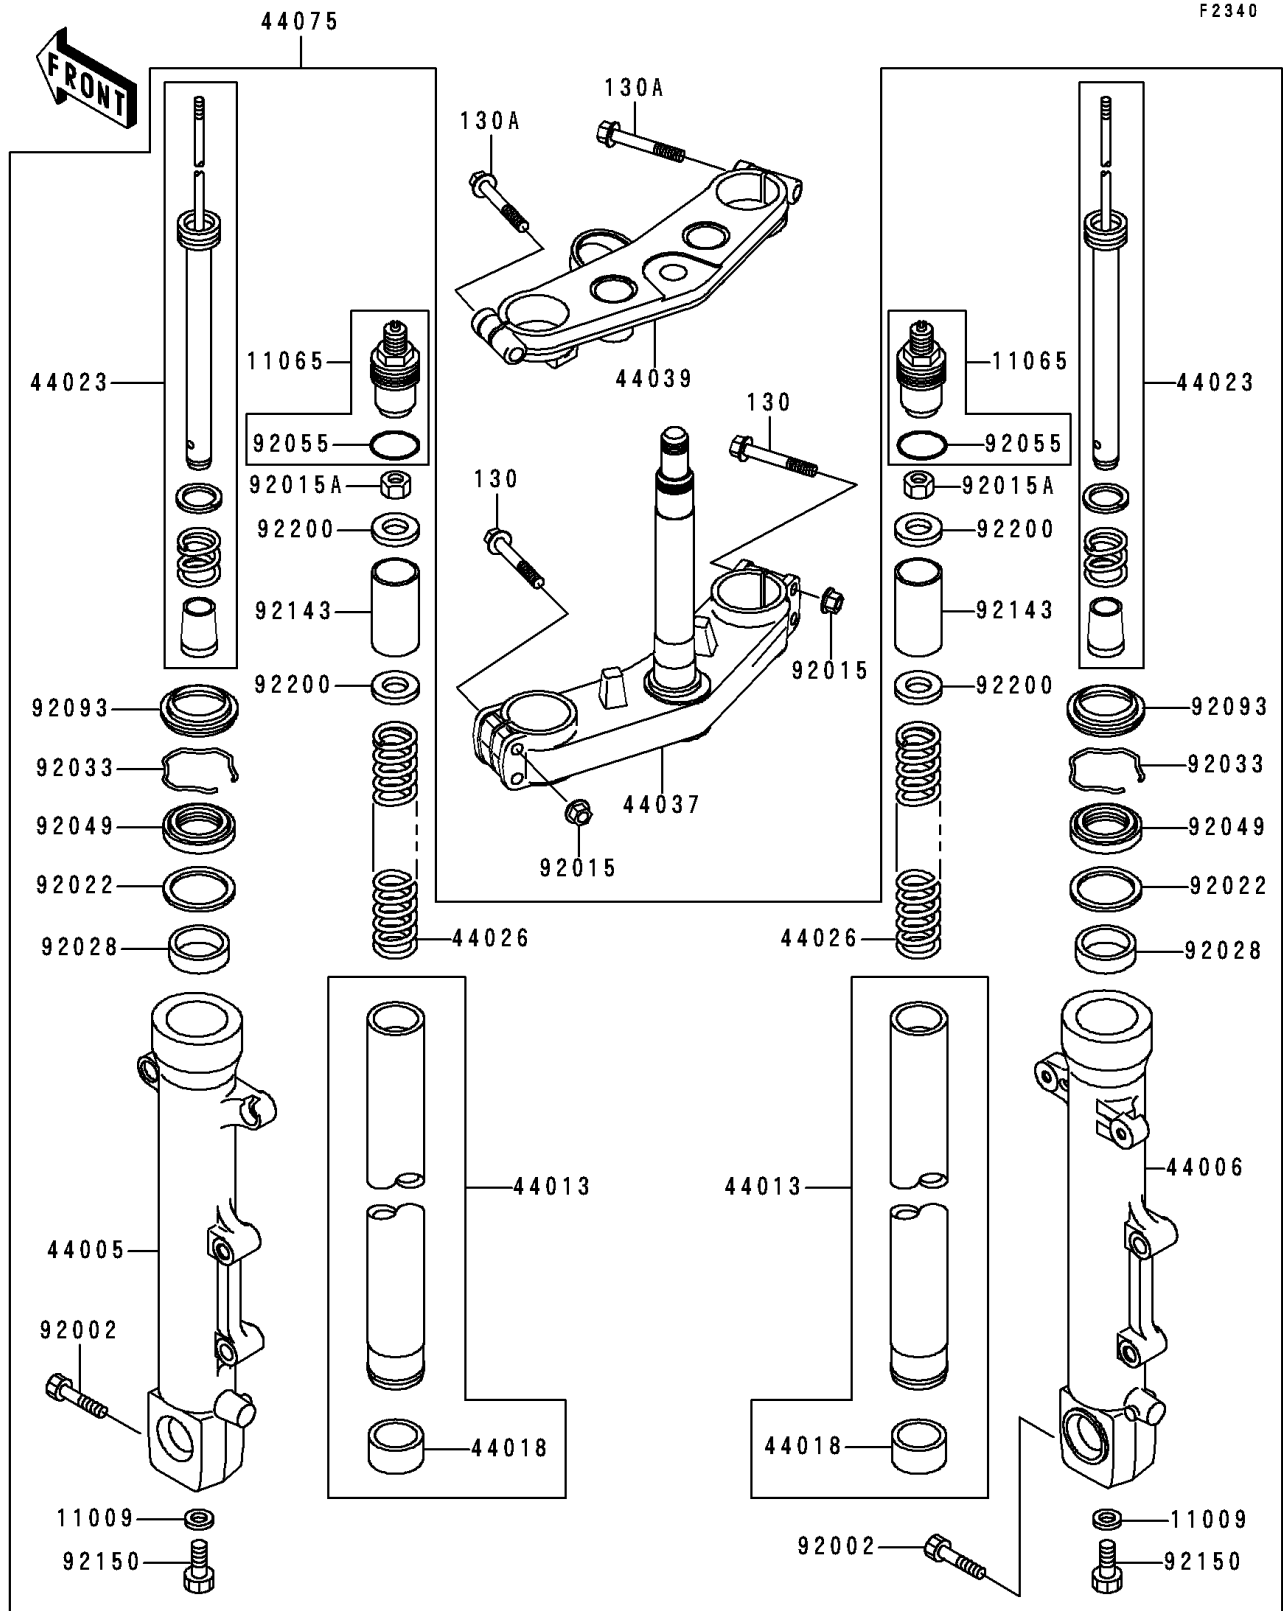

2000 ZRX1100 PARTS DIAGRAM

Front Fork

2000 ZRX1100 PARTS LIST

Front Fork

ITEM NAME	PART NUMBER	QUANTITY
BOLT-FLANGED,8X50 (Ref # 130)	130J0850	4
BOLT-FLANGED (Ref # 130A)	130J1045	2
GASKET,FORK CYLINDER BOLT (Ref # 11009)	11009-1127	2
CAP (Ref # 11065)	11065-1120	2
PIPE-LEFT FORK OUTER (Ref # 44005)	44005-1396	1
PIPE-RIGHT FORK OUTER (Ref # 44006)	44006-1395	1
PIPE-FORK INNER (Ref # 44013)	44013-1436	2
PISTON-FORK,INNER PIPE (Ref # 44018)	44018-1060	2
CYLINDER-SET-FORK (Ref # 44023)	44023-1115	2
SPRING-FRONT FORK (Ref # 44026)	44026-1646	2
HOLDER-FORK UNDER (Ref # 44037)	44037-1355	1
HOLDER-FORK UPPER (Ref # 44039)	44039-1270	1
DAMPER-SET-FORK (Ref # 44075)	44075-1088	1
BOLT,SOCKET,8X45 (Ref # 92002)	92002-1847	4
NUT,FLANGED,8MM,BLACK (Ref # 92015)	92015-1183	4
NUT (Ref # 92015A)	92015-1795	2
WASHER (Ref # 92022)	92022-1299	2
BUSHING (Ref # 92028)	92028-1784	2
RING-SNAP (Ref # 92033)	92033-1077	2
SEAL-OIL,FORK OUTER TUBE (Ref # 92049)	92049-1496	2
RING-O (Ref # 92055)	92055-1123	2
SEAL,FORK OUTER TUBE (Ref # 92093)	92093-1480	2
COLLAR,L=55.5 (Ref # 92143)	92143-1065	2
BOLT,12X22 (Ref # 92150)	92150-1398	2
WASHER (Ref # 92200)	92200-1349	4