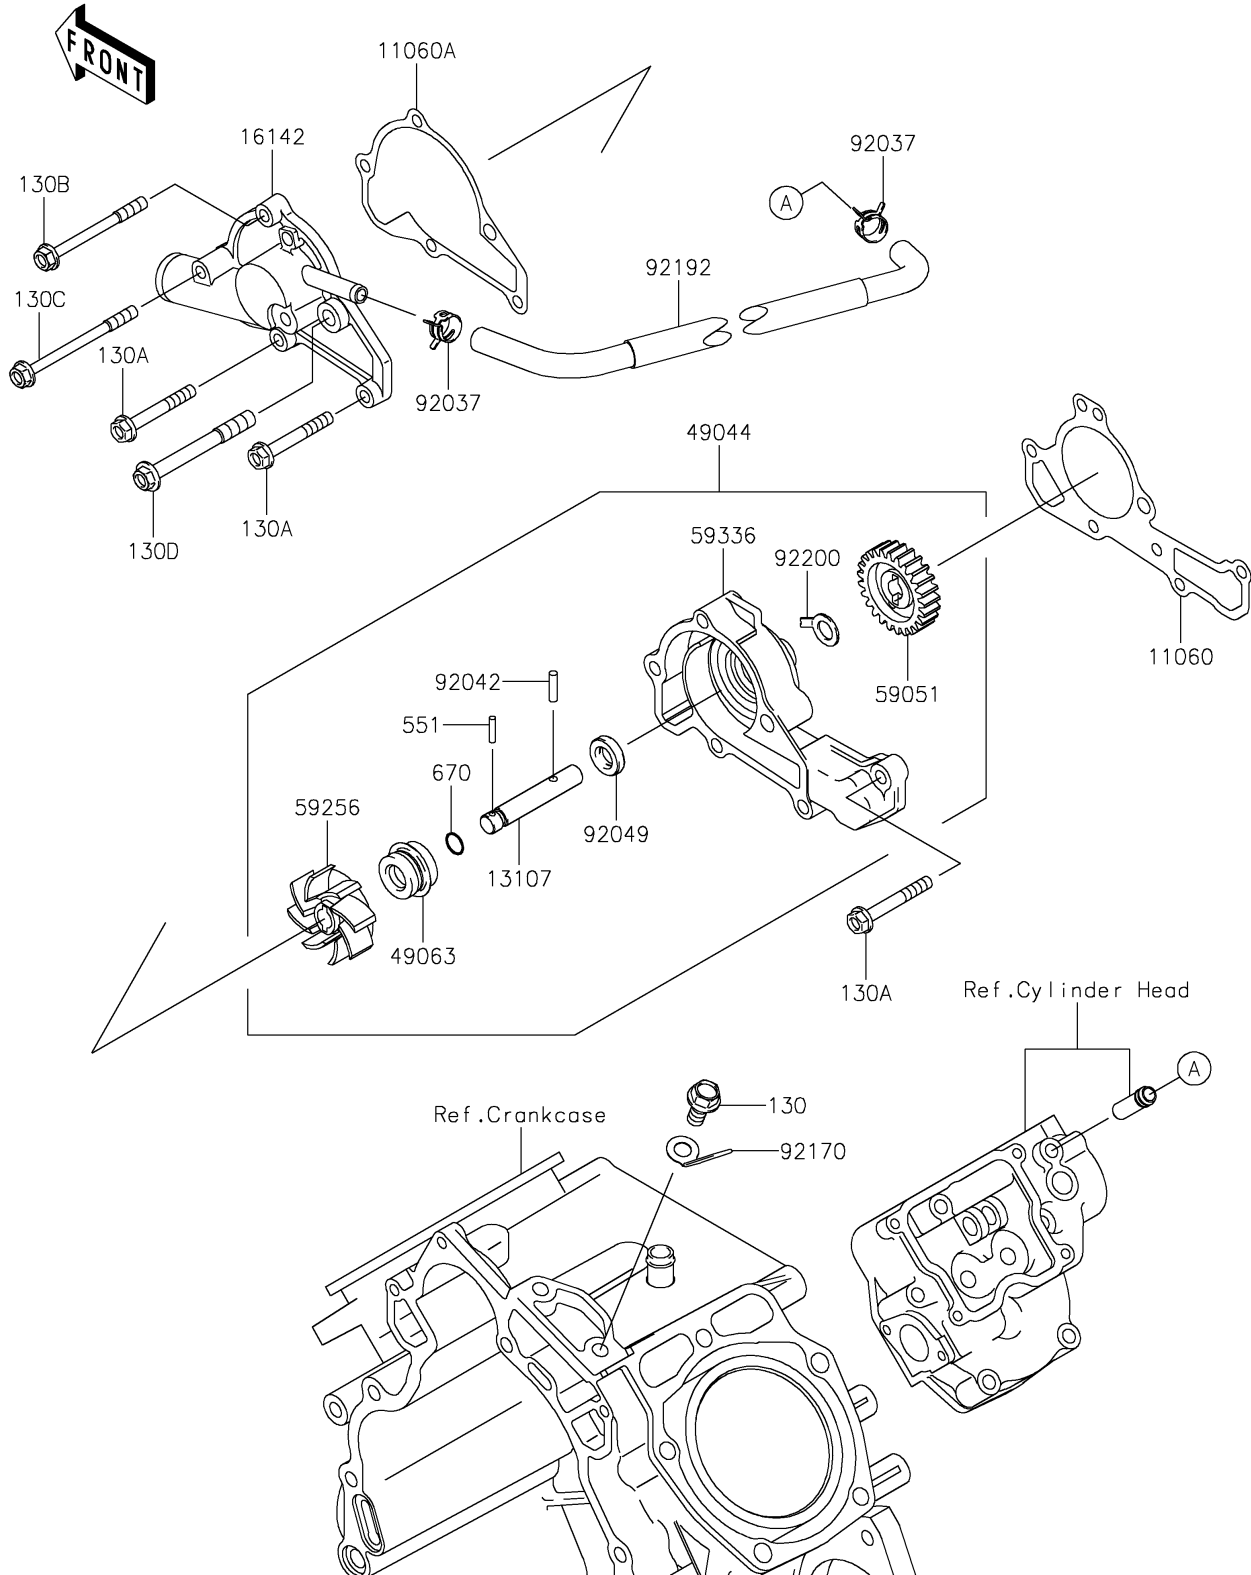

# 2021 MULE 4000 TRANS™ PARTS DIAGRAM

## Water Pump

E3031

## 2021 MULE 4000 TRANS™ PARTS LIST

### Water Pump

ITEM NAME	PART NUMBER	QUANTITY
GASKET,PUMP CASE (Ref # 11060)	11060-2450	1
GASKET,PUMP COVER (Ref # 11060A)	11060-2451	1
SHAFT,IMPELLER (Ref # 13107)	13107-2097	1
COVER-PUMP (Ref # 16142)	16142-0729	1
PUMP-WATER (Ref # 49044)	49044-2066	1
SEAL-MECHANICAL (Ref # 49063)	49063-0002	1
GEAR-SPUR (Ref # 59051)	59051-2113	1
IMPELLER (Ref # 59256)	59256-2057	1
CASE-PUMP (Ref # 59336)	59336-2052	1
CLAMP,HOSE CLIP (Ref # 92037)	92037-1181	2
PIN,DOWEL,4X15.8 (Ref # 92042)	92042-014	1
SEAL-OIL (Ref # 92049)	92049-2111	1
CLAMP (Ref # 92170)	92170-2060	1
TUBE (Ref # 92192)	92192-2169	1
WASHER (Ref # 92200)	92200-2044	1
BOLT-FLANGED,8X16 (Ref # 130)	130BA0816	1
BOLT-FLANGED,6X45 (Ref # 130A)	130CA0645	3
BOLT-FLANGED,6X65 (Ref # 130B)	130CA0665	1
BOLT-FLANGED,6X75 (Ref # 130C)	130CA0675	1
BOLT-FLANGED,8X70 (Ref # 130D)	130CA0870	1
PIN-DOWEL,3X14 (Ref # 551)	551A0314	1
O RING,7MM (Ref # 670)	670B1507	1