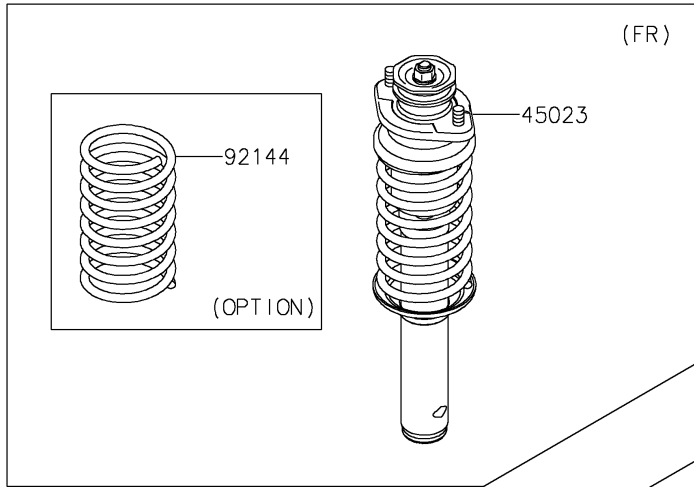

2021 MULE 4000 TRANS™ PARTS DIAGRAM

Shock Absorber(s)

F2280

2021 MULE 4000 TRANS™ PARTS LIST

Shock Absorber(s)

ITEM NAME	PART NUMBER	QUANTITY
SHOCKABSORBER,RR (Ref # 45014)	45014-0259	2
STRUT (Ref # 45023)	45023-0005	2
DAMPER,SHOCKABSORBER (Ref # 92075)	92075-1784	4
SPRING,STRUT,K=30.7N/MM (Ref # 92144)	92144-1919	2