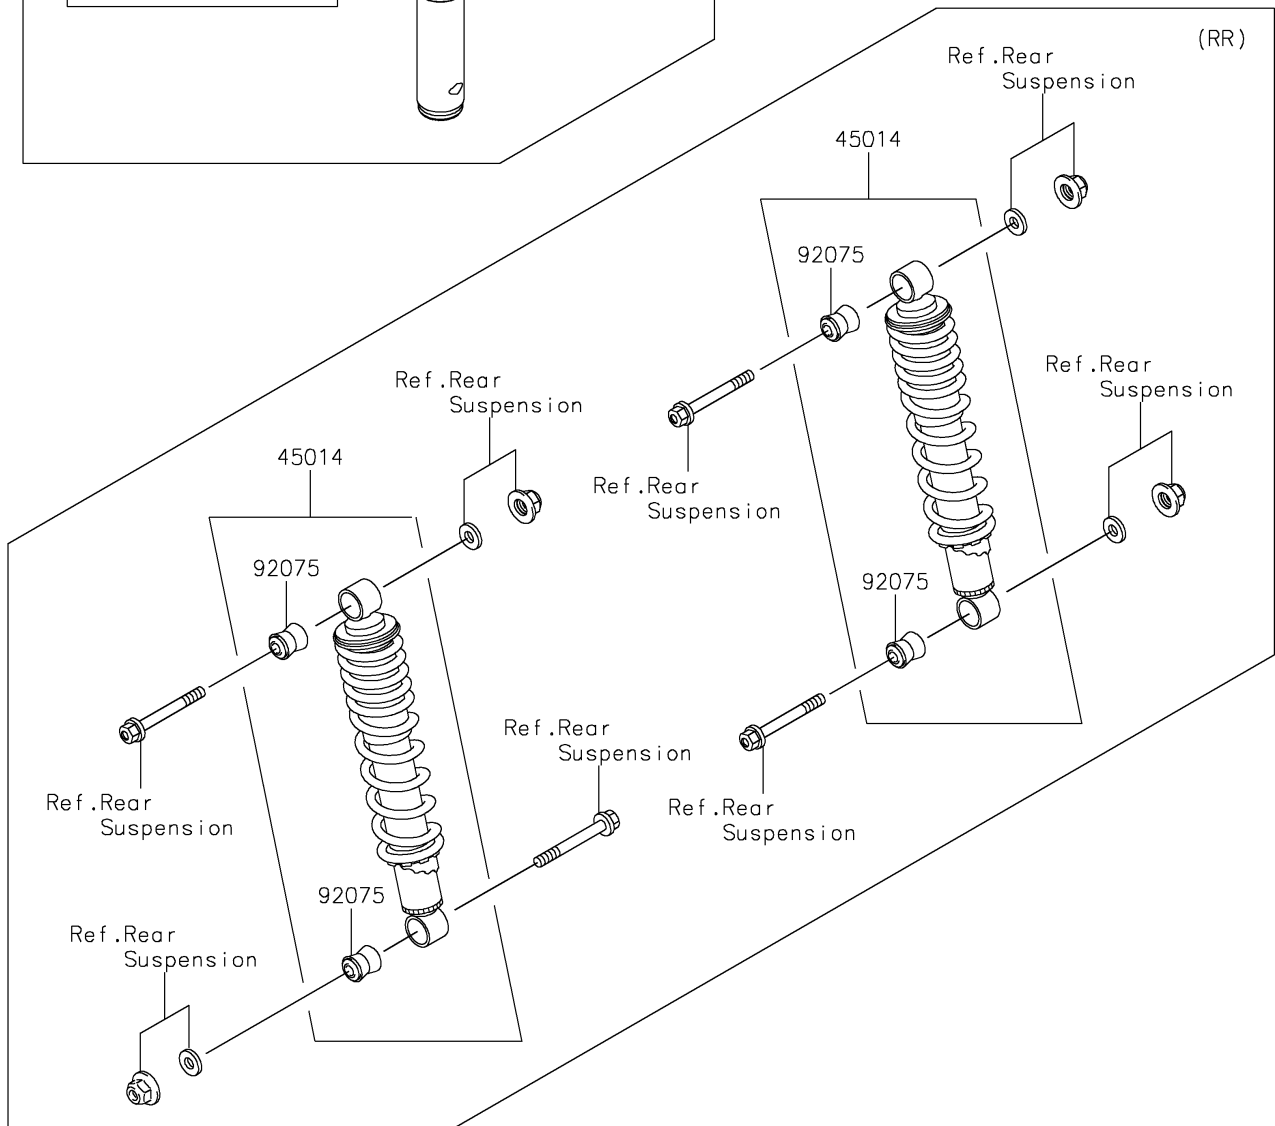

2021 MULE 4000 TRANS™ PARTS DIAGRAM

Shock Absorber(s)

F2280

2021 MULE 4000 TRANS™ PARTS LIST

Shock Absorber(s)

ITEM NAME	PART NUMBER	QUANTITY
SHOCKABSORBER,RR (Ref # 45014)	45014-0259	2
STRUT (Ref # 45023)	45023-0005	2
DAMPER,SHOCKABSORBER (Ref # 92075)	92075-1784	4
SPRING,STRUT,K=30.7N/MM (Ref # 92144)	92144-1919	2