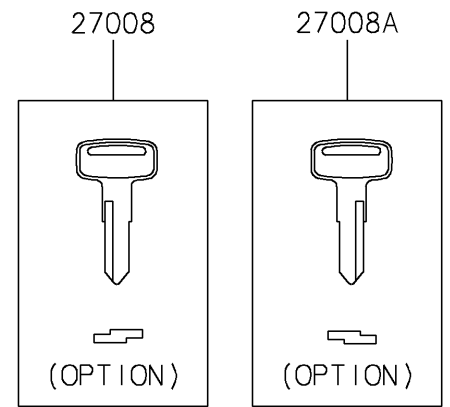

2021 MULE 4000 TRANS™ PARTS DIAGRAM

Ignition Switch

F2770

2021 MULE 4000 TRANS™ PARTS LIST

Ignition Switch

ITEM NAME	PART NUMBER	QUANTITY
SWITCH-COMP,D.C.TERMINAL (Ref # 13151)	13151-0003	1
SWITCH-ASSY-IGNITION (Ref # 27005)	27005-1146	1
KEY-LOCK,BLANK (Ref # 27008)	27008-1153	1
KEY-LOCK,BLANK (Ref # 27008A)	27008-1157	1
SWITCH,HEAD LAMP (Ref # 27010)	27010-0814	1
BULB,12V 1.7W (Ref # 92069)	92069-0083	1
NUT,IGNITION SWITCH (Ref # 92210)	92210-1264	1