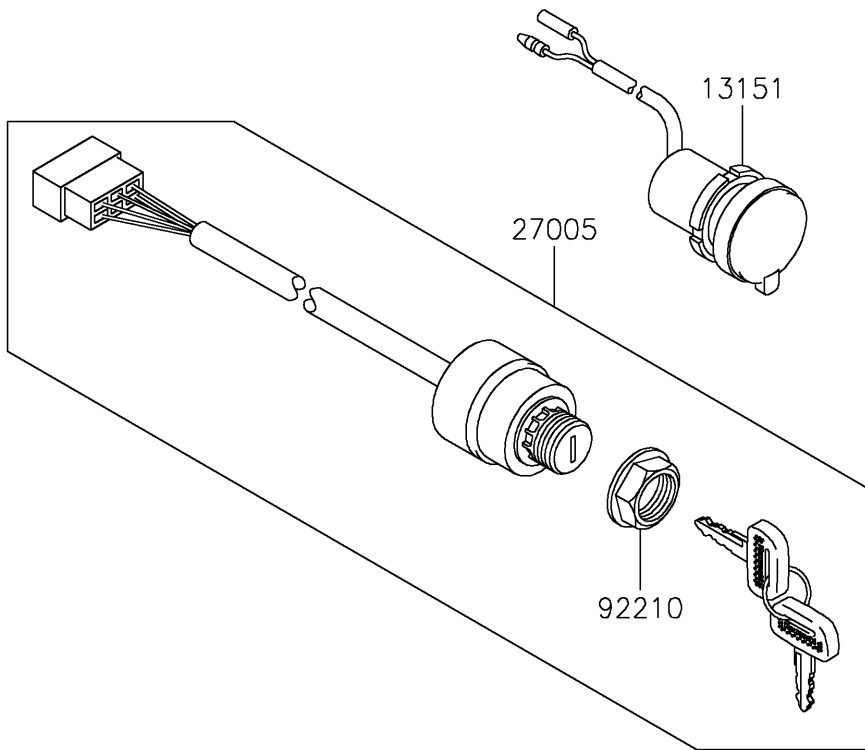

2021 MULE 4000 TRANS™ PARTS DIAGRAM

Ignition Switch

F2770

2021 MULE 4000 TRANS™ PARTS LIST

Ignition Switch

ITEM NAME	PART NUMBER	QUANTITY
SWITCH-COMP,D.C.TERMINAL (Ref # 13151)	13151-0003	1
SWITCH-ASSY-IGNITION (Ref # 27005)	27005-1146	1
KEY-LOCK,BLANK (Ref # 27008)	27008-1153	1
KEY-LOCK,BLANK (Ref # 27008A)	27008-1157	1
SWITCH,HEAD LAMP (Ref # 27010)	27010-0814	1
BULB,12V 1.7W (Ref # 92069)	92069-0083	1
NUT,IGNITION SWITCH (Ref # 92210)	92210-1264	1