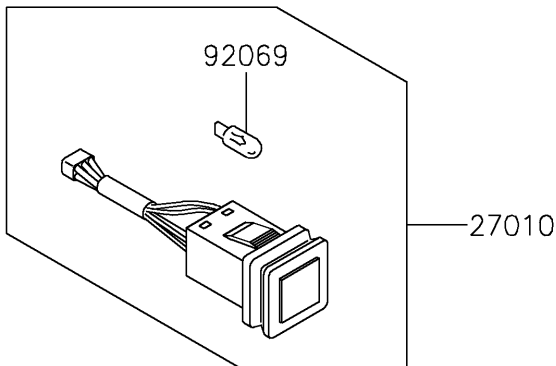

2021 MULE 4000 TRANS™ PARTS DIAGRAM

Ignition Switch

F2770

2021 MULE 4000 TRANS™ PARTS LIST

Ignition Switch

ITEM NAME	PART NUMBER	QUANTITY
SWITCH-COMP,D.C.TERMINAL (Ref # 13151)	13151-0003	1
SWITCH-ASSY-IGNITION (Ref # 27005)	27005-1146	1
KEY-LOCK,BLANK (Ref # 27008)	27008-1153	1
KEY-LOCK,BLANK (Ref # 27008A)	27008-1157	1
SWITCH,HEAD LAMP (Ref # 27010)	27010-0814	1
BULB,12V 1.7W (Ref # 92069)	92069-0083	1
NUT,IGNITION SWITCH (Ref # 92210)	92210-1264	1