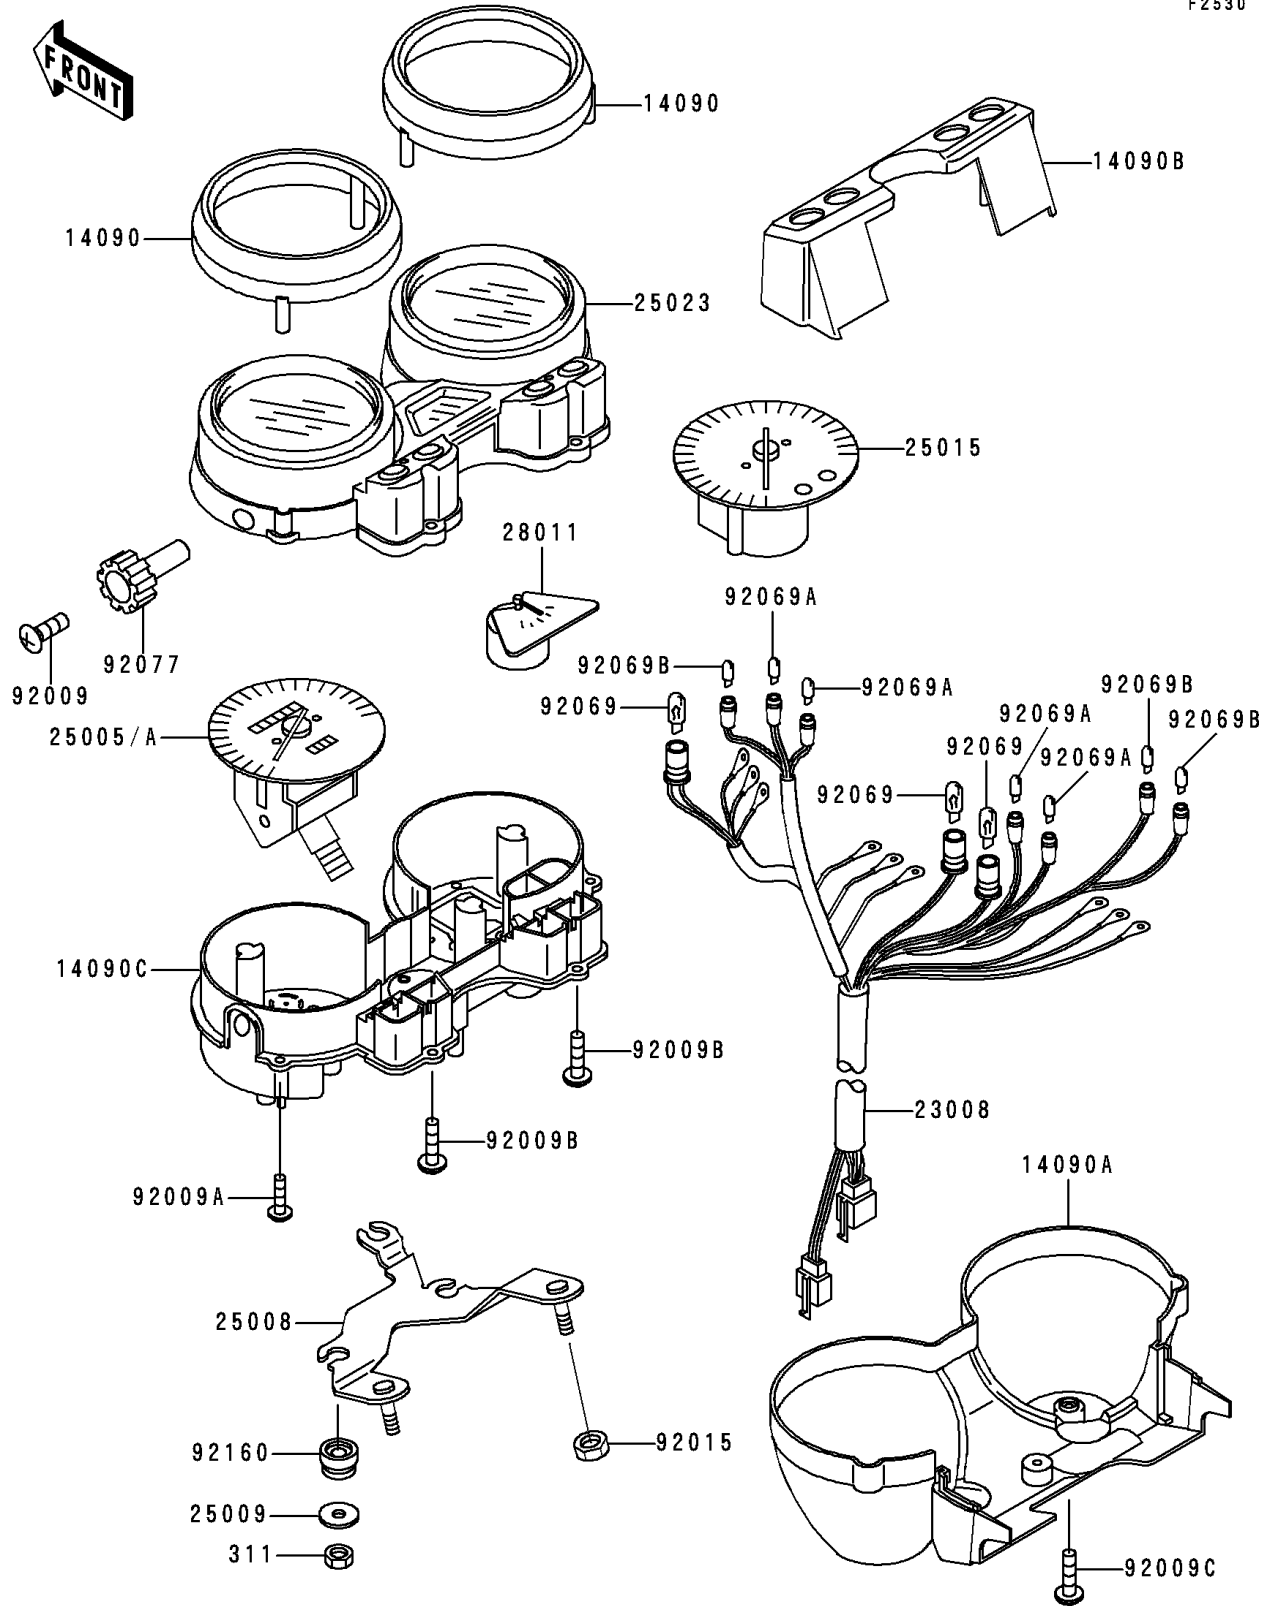

1999 ZRX1100 PARTS DIAGRAM

Meter(s)

F2530

1999 ZRX1100 PARTS LIST

Meter(s)

ITEM NAME	PART NUMBER	QUANTITY
NUT-HEX (Ref # 311)	311C0500	3
COVER,SPEEDO&TACHOMETER (Ref # 14090)	14090-1603	2
COVER,METER,LWR (Ref # 14090A)	14090-1607	1
COVER,PILOT BOX,UPP (Ref # 14090B)	14090-1618	1
COVER,METER HOUSING (Ref # 14090C)	14090-1842	1
SOCKET-ASSY,METER (Ref # 23008)	23008-1583	1
BRACKET-METER (Ref # 25008)	25008-1213	1
WASHER,5.2X16X1.2 (Ref # 25009)	25009-004	3
TACHOMETER,X1000R/MIN (Ref # 25015)	25015-1345	1
COVER-METER CASE,UPP (Ref # 25023)	25023-1230	1
METER,FUEL (Ref # 28011)	28011-1160	1
SCREW,2X6,BLACK (Ref # 92009)	92009-1172	1
SCREW,TAPPING,3X16 (Ref # 92009A)	92009-1391	4
SCREW,TAPPING,4X14 (Ref # 92009B)	92009-1503	2
SCREW,TAPPING,4X16 (Ref # 92009C)	92009-1601	3
NUT,FLANGED,6MM,BLACK (Ref # 92015)	92015-1233	2
BULB,12V 1.7W (Ref # 92069)	92069-1059	3
BULB,12V 3W (Ref # 92069A)	92069-1068	4
BULB,12V 1.7W (Ref # 92069B)	92069-1070	3
KNOB,METER (Ref # 92077)	92077-1073	1
DAMPER (Ref # 92160)	92160-1178	3
SPEEDOMETER,KPH (Ref # 25005)	25005-1621	1
SPEEDOMETER,MPH (Ref # 25005A)	25005-1622	1