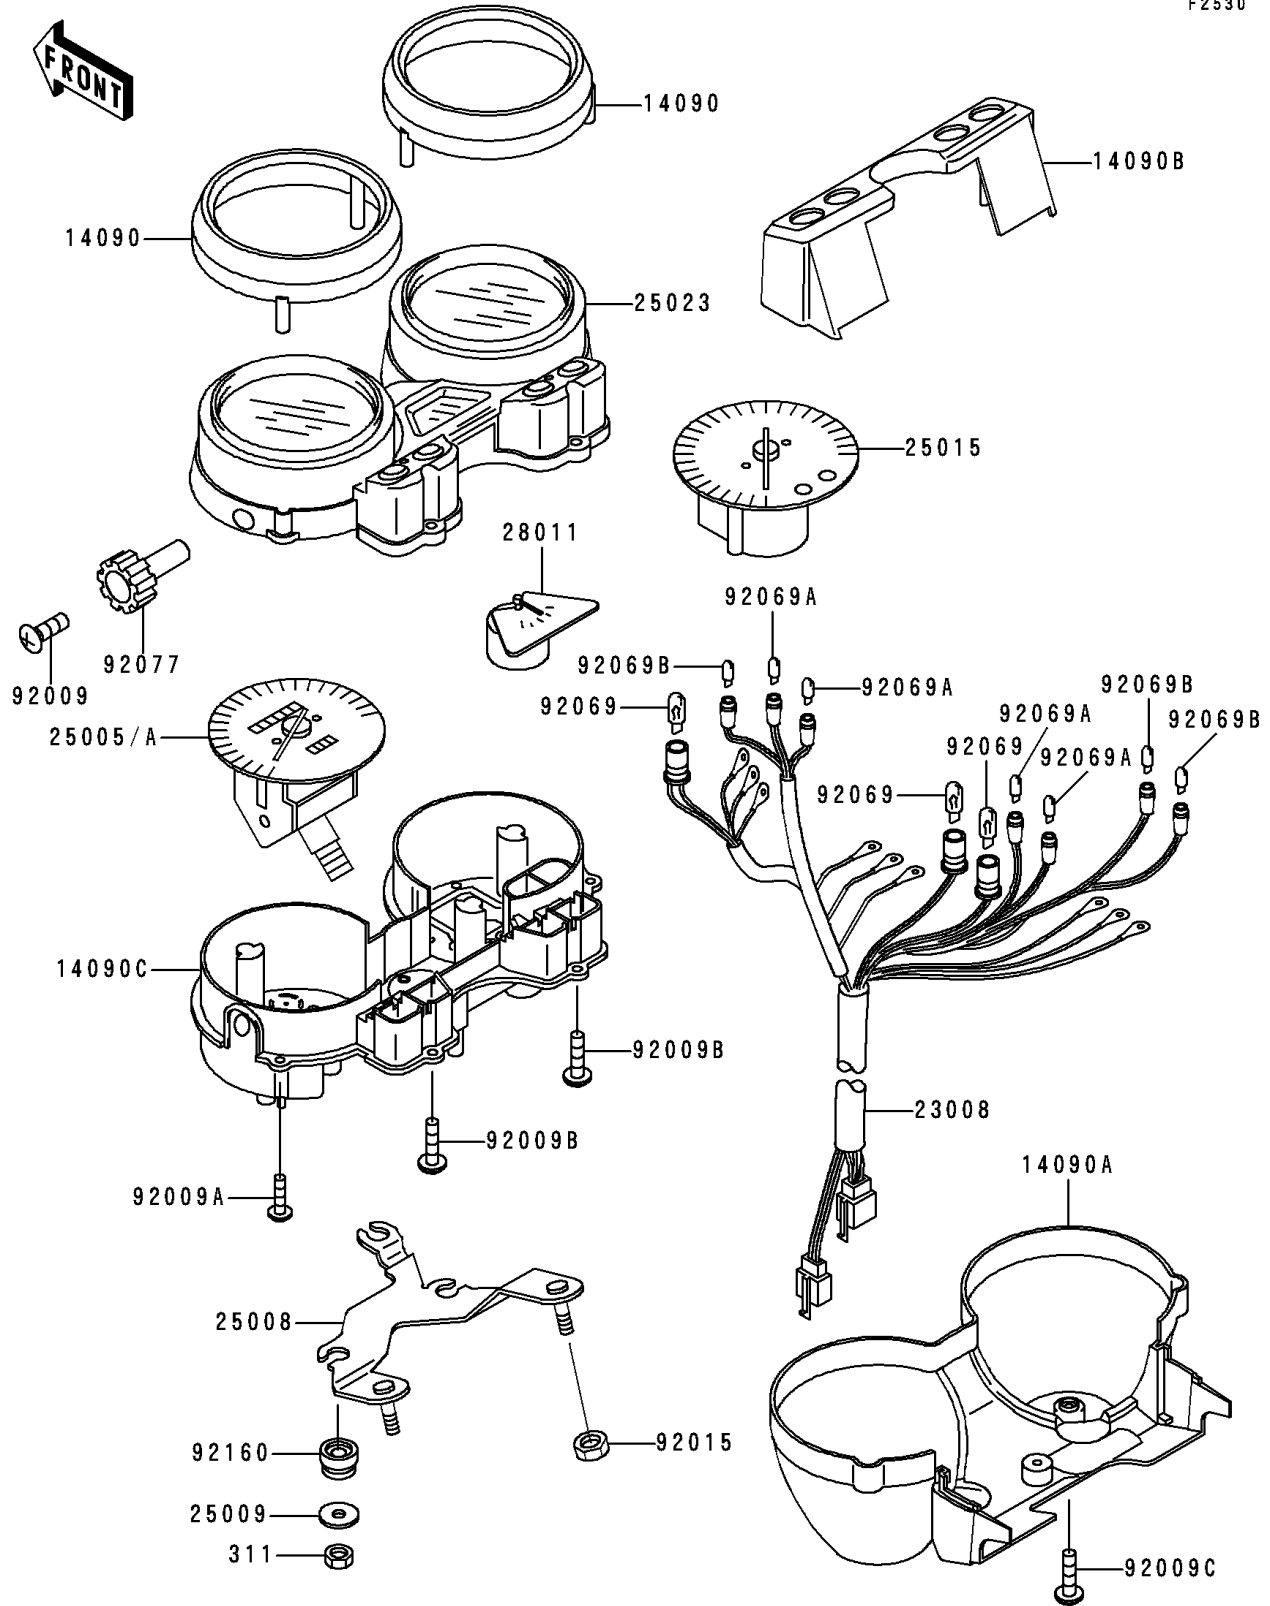

2000 ZRX1100 PARTS DIAGRAM

Meter(s)

F2530

2000 ZRX1100 PARTS LIST

Meter(s)

ITEM NAME	PART NUMBER	QUANTITY
NUT-HEX (Ref # 311)	311C0500	3
COVER,SPEEDO&TACHOMETER (Ref # 14090)	14090-1603	2
COVER,METER,LWR (Ref # 14090A)	14090-1607	1
COVER,PILOT BOX,UPP (Ref # 14090B)	14090-1618	1
COVER,METER HOUSING (Ref # 14090C)	14090-1842	1
SOCKET-ASSY,METER (Ref # 23008)	23008-1583	1
BRACKET-METER (Ref # 25008)	25008-1213	1
WASHER,5.2X16X1.2 (Ref # 25009)	25009-004	3
TACHOMETER,X1000R/MIN (Ref # 25015)	25015-1345	1
COVER-METER CASE,UPP (Ref # 25023)	25023-1230	1
METER,FUEL (Ref # 28011)	28011-1160	1
SCREW,2X6,BLACK (Ref # 92009)	92009-1172	1
SCREW,TAPPING,3X16 (Ref # 92009A)	92009-1391	4
SCREW,TAPPING,4X14 (Ref # 92009B)	92009-1503	2
SCREW,TAPPING,4X16 (Ref # 92009C)	92009-1601	3
NUT,FLANGED,6MM,BLACK (Ref # 92015)	92015-1233	2
BULB,12V 1.7W (Ref # 92069)	92069-1059	3
BULB,12V 3W (Ref # 92069A)	92069-1068	4
BULB,12V 1.7W (Ref # 92069B)	92069-1070	3
KNOB,METER (Ref # 92077)	92077-1073	1
DAMPER (Ref # 92160)	92160-1178	3
SPEEDOMETER,KPH (Ref # 25005)	25005-1621	1
SPEEDOMETER,MPH (Ref # 25005A)	25005-1622	1