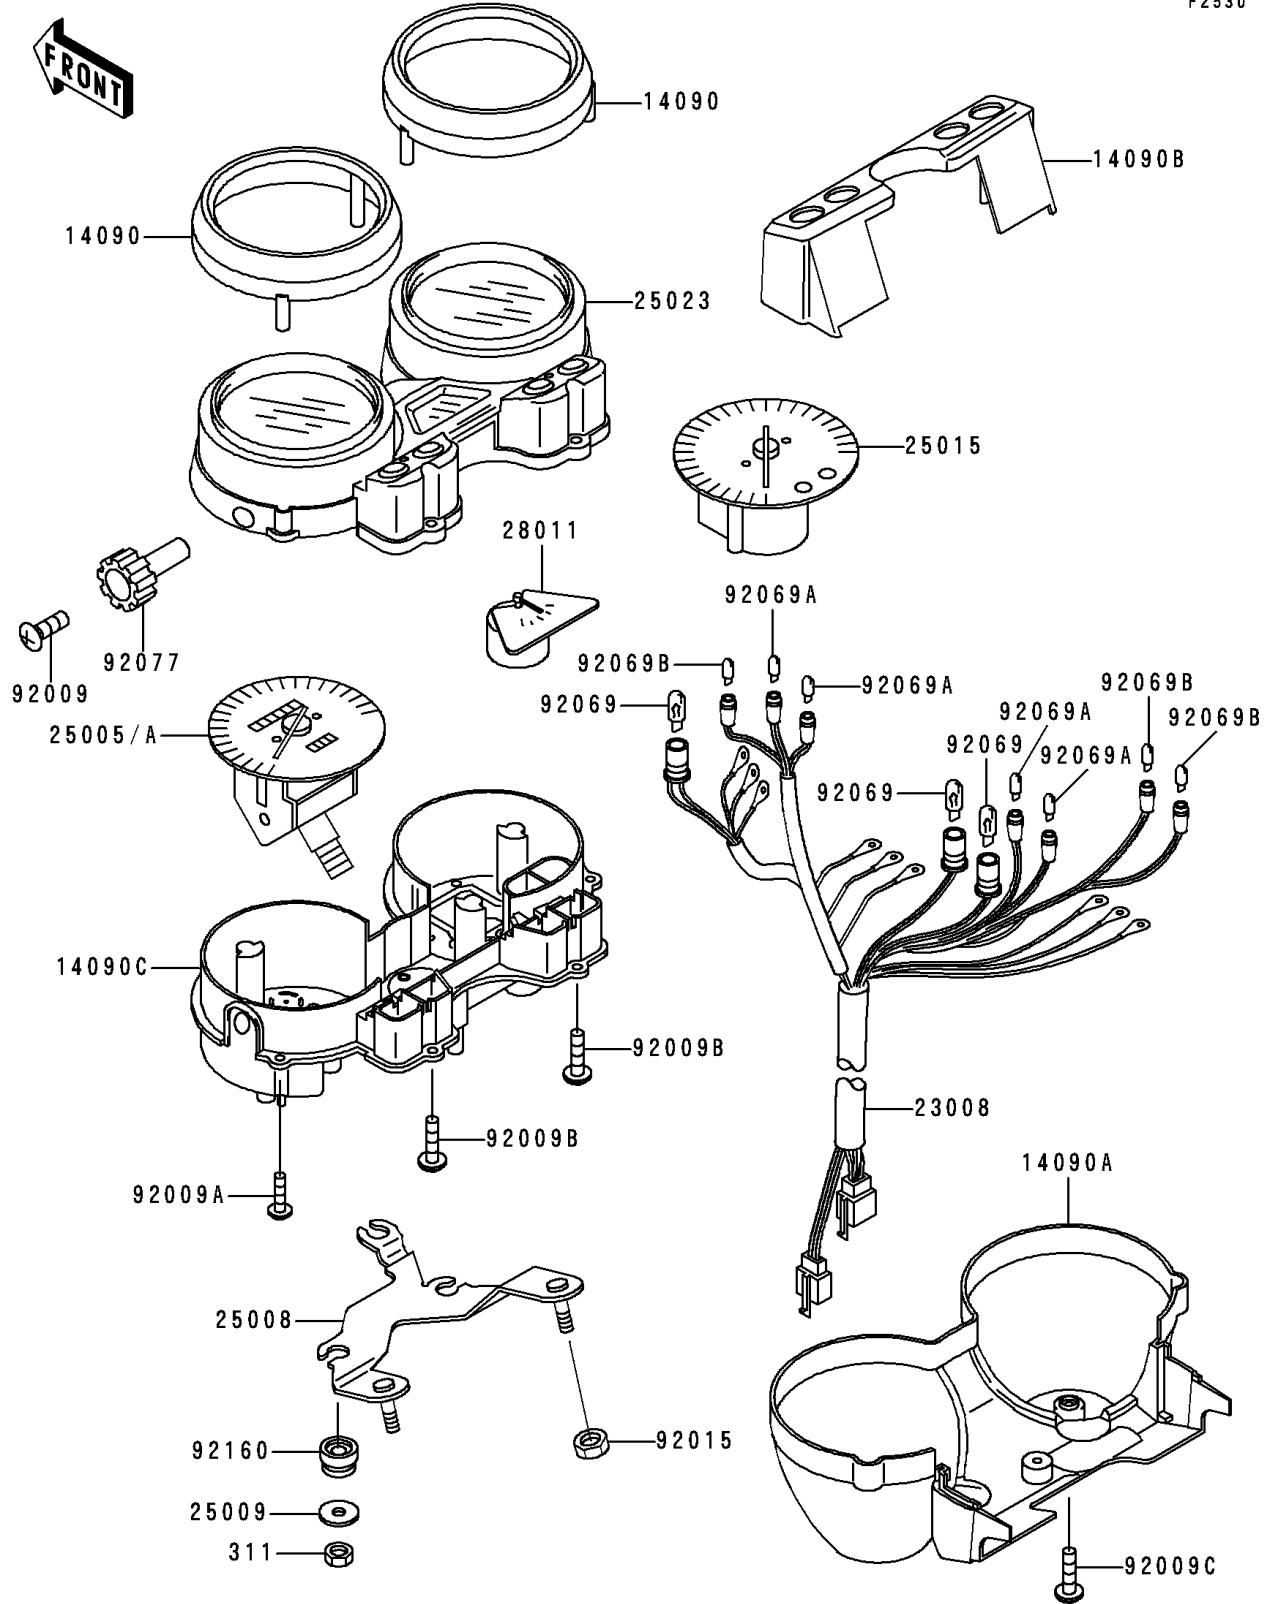

2000 ZRX1100 PARTS DIAGRAM

Meter(s)

F2530

2000 ZRX1100 PARTS LIST

Meter(s)

ITEM NAME	PART NUMBER	QUANTITY
NUT-HEX (Ref # 311)	311C0500	3
COVER,SPEEDO&TACHOMETER (Ref # 14090)	14090-1603	2
COVER,METER,LWR (Ref # 14090A)	14090-1607	1
COVER,PILOT BOX,UPP (Ref # 14090B)	14090-1618	1
COVER,METER HOUSING (Ref # 14090C)	14090-1842	1
SOCKET-ASSY,METER (Ref # 23008)	23008-1583	1
BRACKET-METER (Ref # 25008)	25008-1213	1
WASHER,5.2X16X1.2 (Ref # 25009)	25009-004	3
TACHOMETER,X1000R/MIN (Ref # 25015)	25015-1345	1
COVER-METER CASE,UPP (Ref # 25023)	25023-1230	1
METER,FUEL (Ref # 28011)	28011-1160	1
SCREW,2X6,BLACK (Ref # 92009)	92009-1172	1
SCREW,TAPPING,3X16 (Ref # 92009A)	92009-1391	4
SCREW,TAPPING,4X14 (Ref # 92009B)	92009-1503	2
SCREW,TAPPING,4X16 (Ref # 92009C)	92009-1601	3
NUT,FLANGED,6MM,BLACK (Ref # 92015)	92015-1233	2
BULB,12V 1.7W (Ref # 92069)	92069-1059	3
BULB,12V 3W (Ref # 92069A)	92069-1068	4
BULB,12V 1.7W (Ref # 92069B)	92069-1070	3
KNOB,METER (Ref # 92077)	92077-1073	1
DAMPER (Ref # 92160)	92160-1178	3
SPEEDOMETER,KPH (Ref # 25005)	25005-1621	1
SPEEDOMETER,MPH (Ref # 25005A)	25005-1622	1