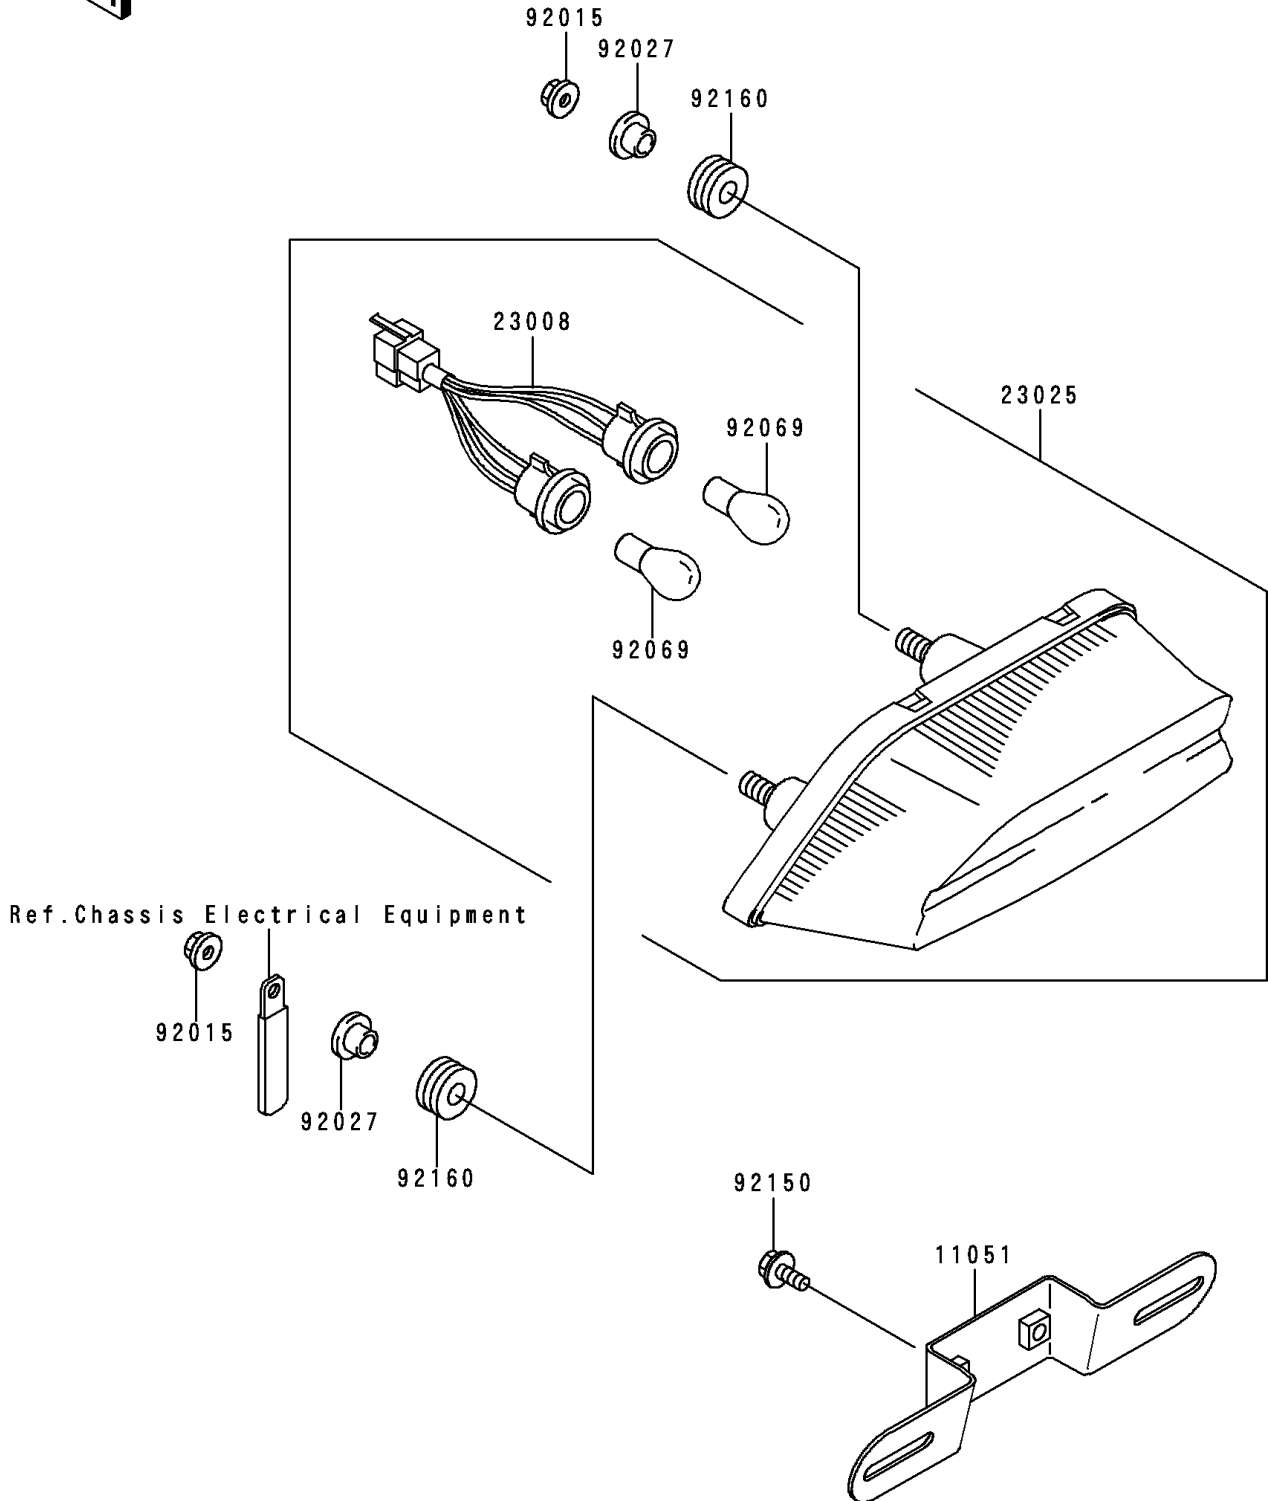

# 1999 ZRX1100 PARTS DIAGRAM

Taillight(s)

F2720

## 1999 ZRX1100 PARTS LIST

### Taillight(s)

ITEM NAME	PART NUMBER	QUANTITY
BRACKET,LICENSE (Ref # 11051)	11051-1128	1
SOCKET-ASSY,TAIL LAMP (Ref # 23008)	23008-1413	1
LAMP-TAIL (Ref # 23025)	23025-1282	1
NUT,FLANGED,6MM (Ref # 92015)	92015-1367	3
COLLAR (Ref # 92027)	92027-1183	3
BULB,12V 27/8W (Ref # 92069)	92069-059	2
BOLT,6X16 (Ref # 92150)	92150-1909	2
DAMPER (Ref # 92160)	92160-1162	3