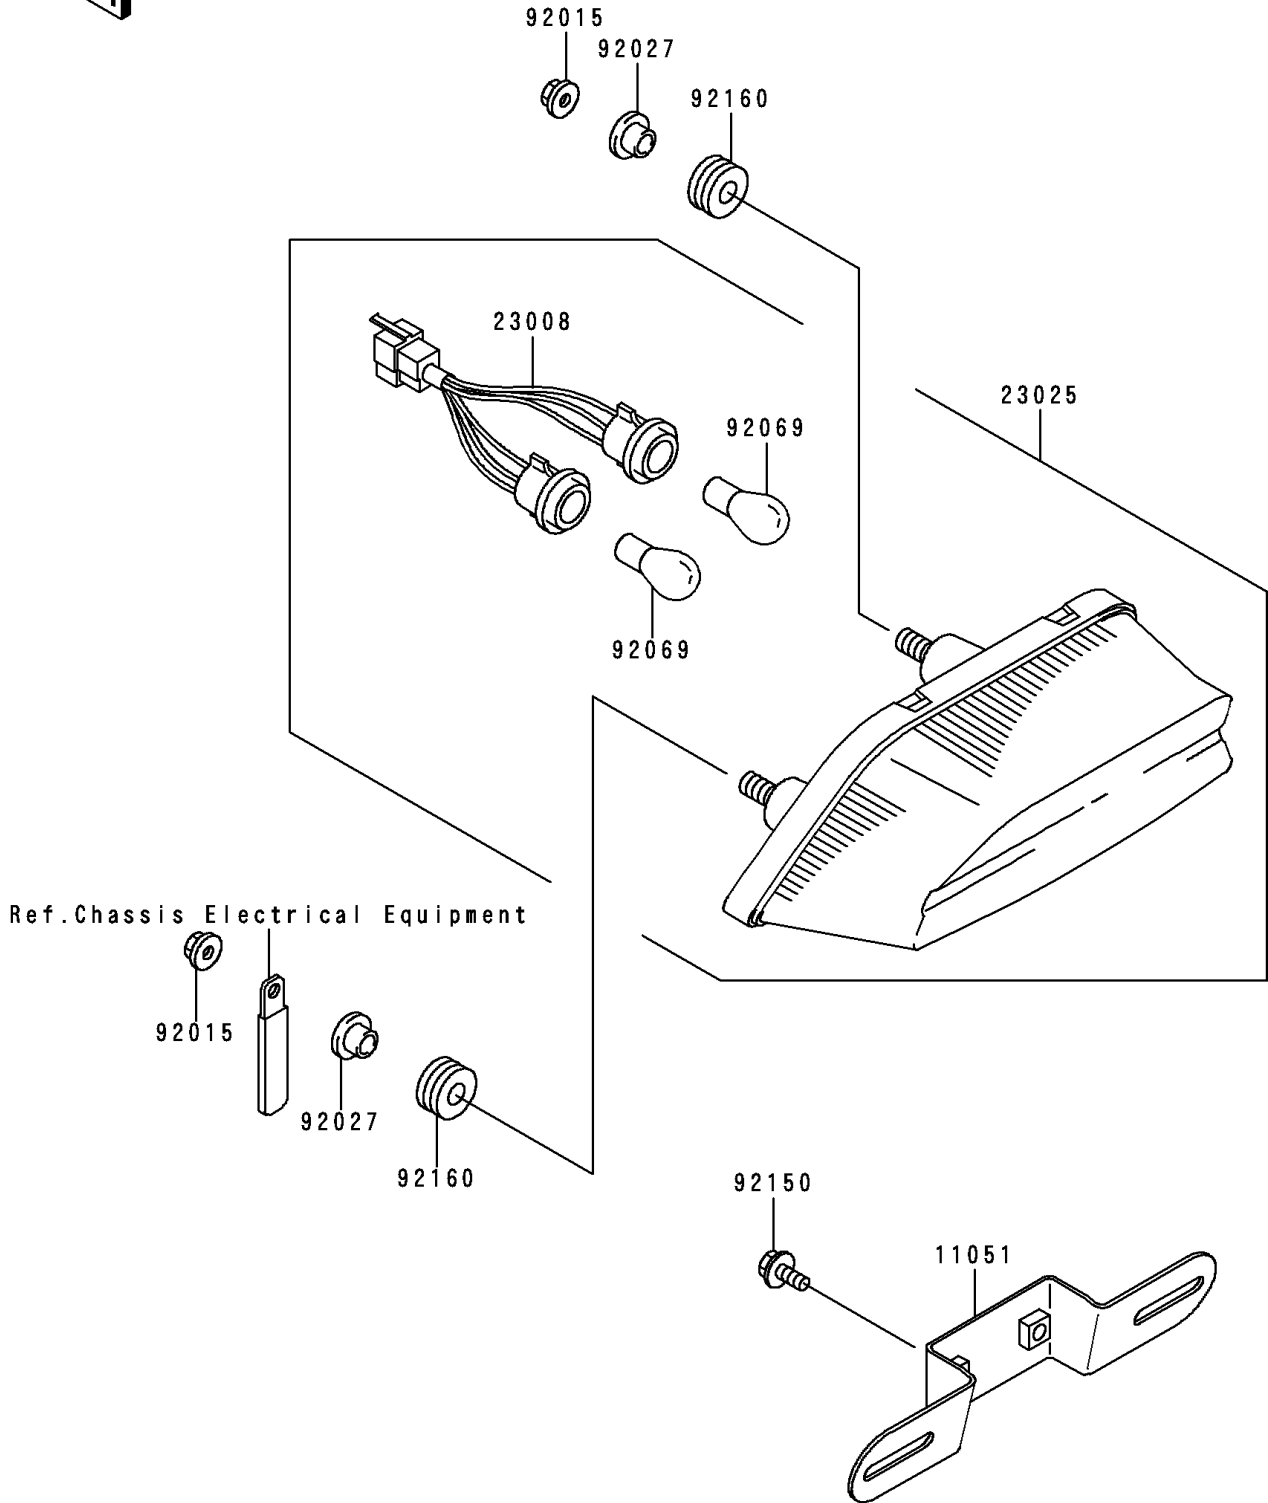

# 2000 ZRX1100 PARTS DIAGRAM

Taillight(s)

F2720

## 2000 ZRX1100 PARTS LIST

Taillight(s)

ITEM NAME	PART NUMBER	QUANTITY
BRACKET,LICENSE (Ref # 11051)	11051-1128	1
SOCKET-ASSY,TAIL LAMP (Ref # 23008)	23008-1413	1
LAMP-TAIL (Ref # 23025)	23025-1282	1
NUT,FLANGED,6MM (Ref # 92015)	92015-1367	3
COLLAR (Ref # 92027)	92027-1183	3
BULB,12V 27/8W (Ref # 92069)	92069-059	2
BOLT,6X16 (Ref # 92150)	92150-1909	2
DAMPER (Ref # 92160)	92160-1162	3