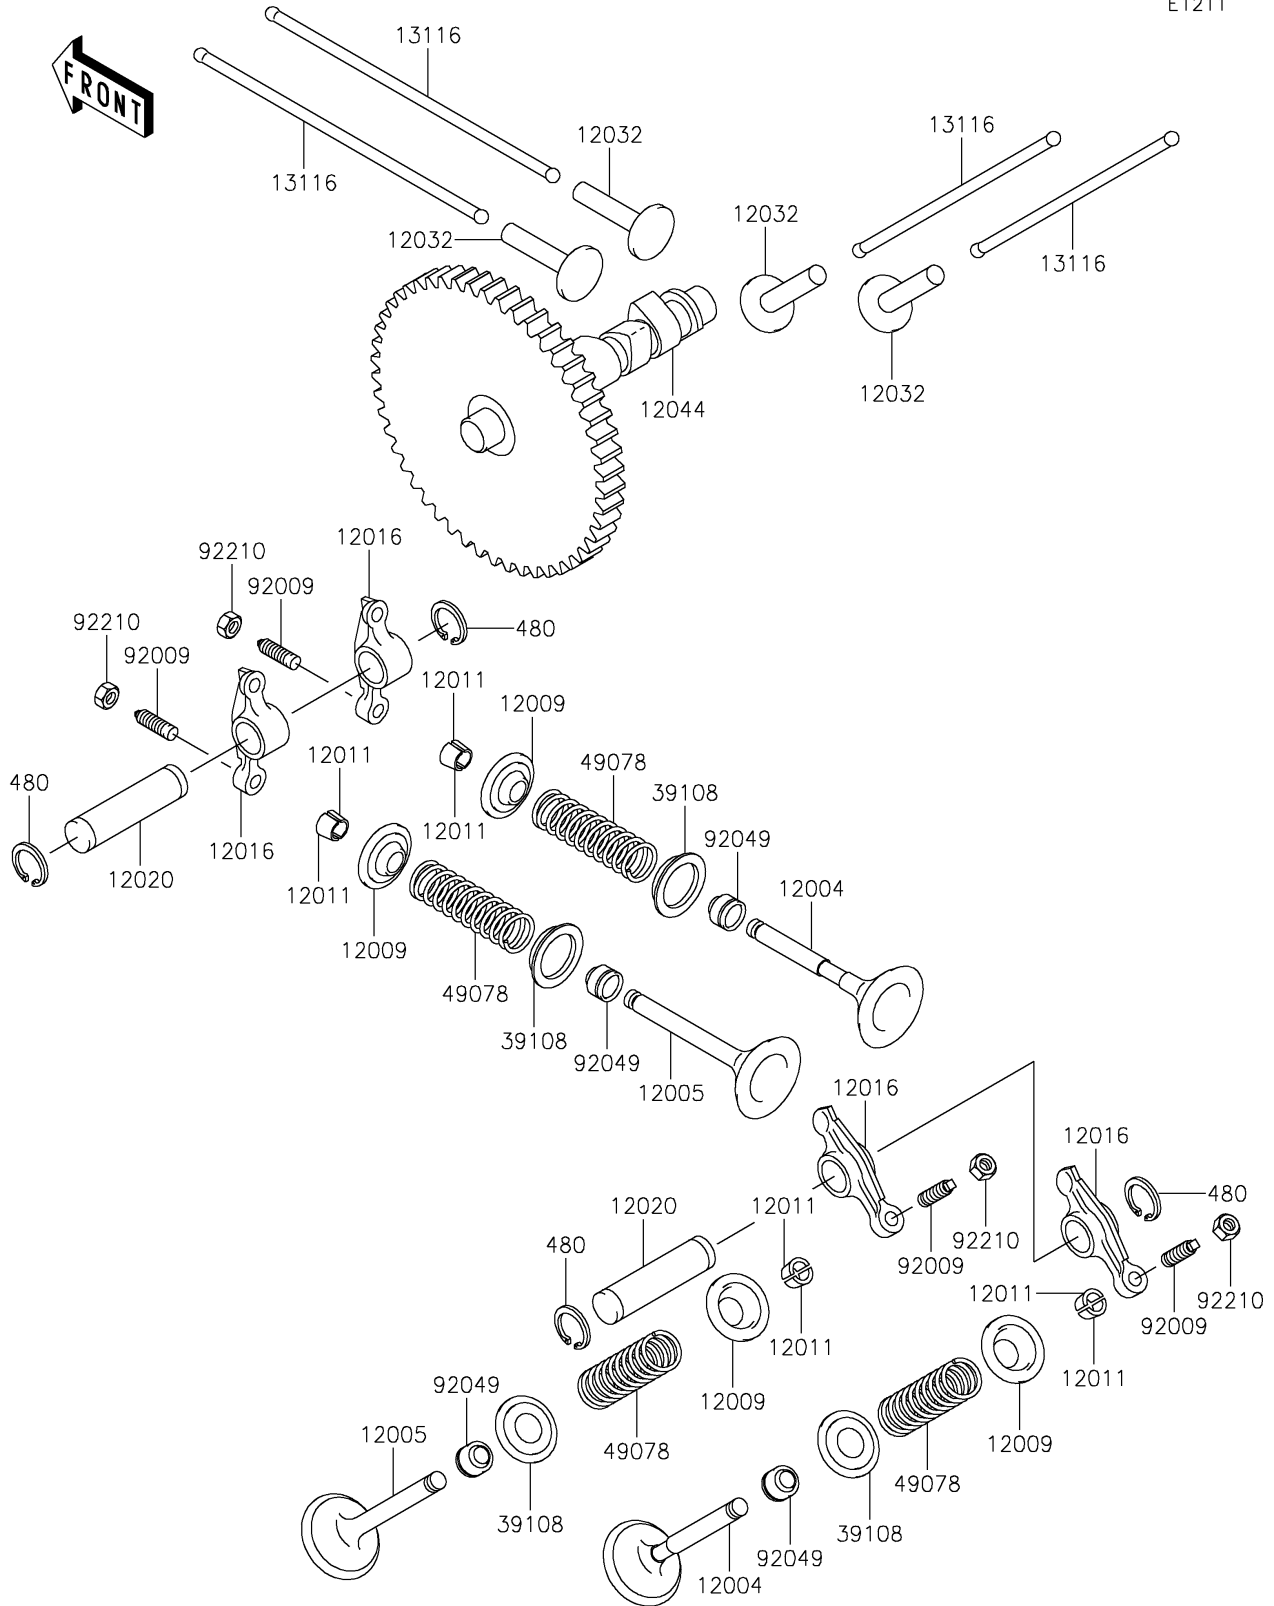

# 2021 MULE™ 4010 TRANS4x4® FE PARTS DIAGRAM

Valve(s)/Camshaft(s)

E1211

## 2021 MULE™ 4010 TRANS4x4® FE PARTS LIST

Valve(s)/Camshaft(s)

ITEM NAME	PART NUMBER	QUANTITY
VALVE-INTAKE (Ref # 12004)	12004-2115	2
VALVE-EXHAUST (Ref # 12005)	12005-2093	2
RETAINER-VALVE SPRING (Ref # 12009)	12009-2067	4
COLLET (Ref # 12011)	12011-2056	8
ARM-ROCKER (Ref # 12016)	12016-2056	4
SHAFT-ROCKER (Ref # 12020)	12020-2059	2
TAPPET (Ref # 12032)	12032-2064	4
CAMSHAFT-VALVE (Ref # 12044)	12044-0956	1
ROD-PUSH (Ref # 13116)	13116-2057	4
RETAINER-SPRING (Ref # 39108)	39108-2057	4
SPRING-ENGINE VALVE (Ref # 49078)	49078-2082	4
SCREW,VALVE ADJUST (Ref # 92009)	92009-1109	4
SEAL-OIL (Ref # 92049)	92049-2109	4
NUT,VALVE ADJUST LOCK (Ref # 92210)	92210-1491	4
CIRCLIP-TYPE-C,12MM (Ref # 480)	480J1200	4