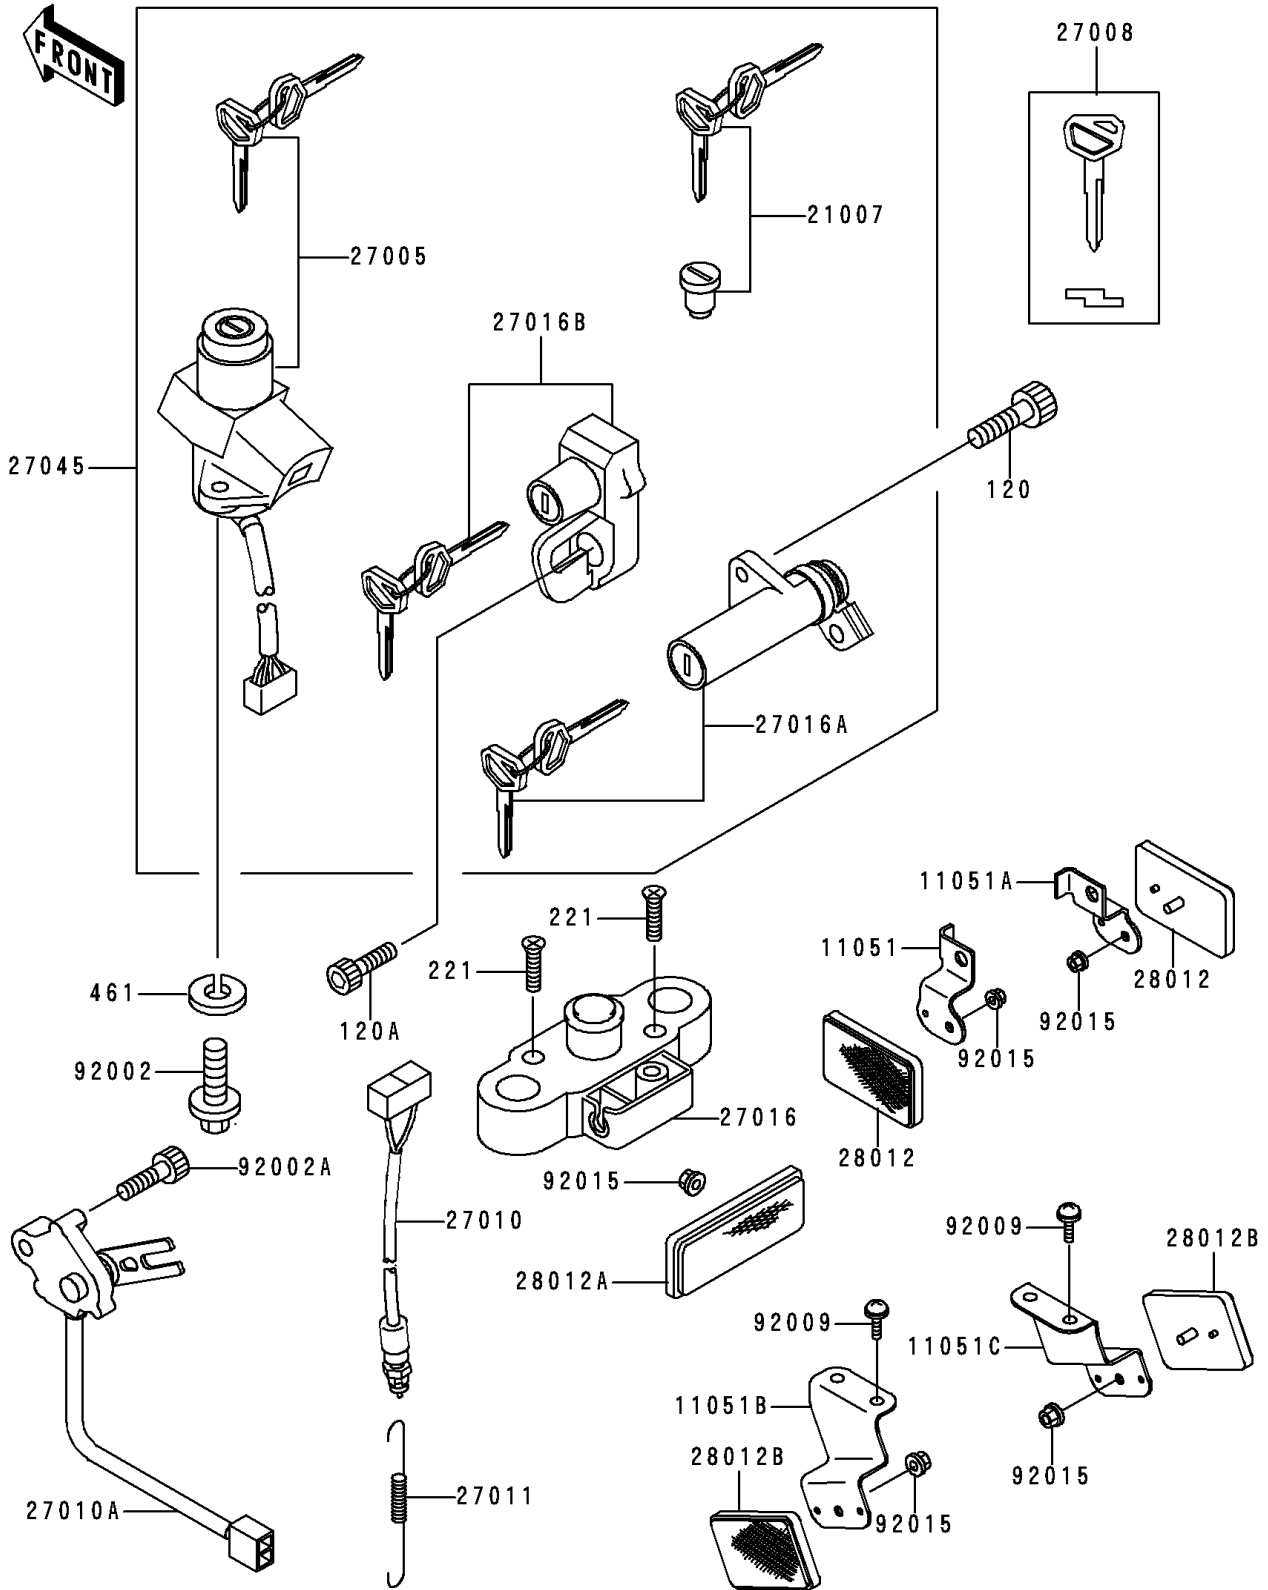

1999 ZRX1100 PARTS DIAGRAM

Ignition Switch/Locks/Reflectors

F2770

1999 ZRX1100 PARTS LIST

Ignition Switch/Locks/Reflectors

ITEM NAME	PART NUMBER	QUANTITY
BOLT-SOCKET (Ref # 120)	120S0512	2
BOLT-SOCKET,6X20 (Ref # 120A)	120S0620	1
SCREW-CSK-CROS,6X30 (Ref # 221)	221C0630	2
WASHER-SPRING (Ref # 461)	461L0600	2
BRACKET,REFLECTOR,FR,SIDE,LH (Ref # 11051)	11051-1129	1
BRACKET,REFLECTOR,FR,SIDE,RH (Ref # 11051A)	11051-1130	1
BRACKET,REFLECTOR,RR,SIDE,LH (Ref # 11051B)	11051-1131	1
BRACKET,REFLECTOR,RR,SIDE,RH (Ref # 11051C)	11051-1132	1
ROTOR,LOCK,TANK CAP (Ref # 21007)	21007-5042	1
SWITCH-ASSY-IGNITION (Ref # 27005)	27005-5112	1
KEY-LOCK,BLANK (Ref # 27008)	27008-1189	1
SWITCH,BRAKE LAMP (Ref # 27010)	27010-1152	1
SWITCH,SIDE STAND (Ref # 27010A)	27010-1371	1
SPRING,BRAKE LAMP SWITCH (Ref # 27011)	27011-021	1
LOCK-ASSY,SEAT STRIKER (Ref # 27016)	27016-1098	1
LOCK-ASSY,HELMET (Ref # 27016A)	27016-5249	1
LOCK-ASSY,SEAT (Ref # 27016B)	27016-5250	1
SWITCH-ASSY (Ref # 27045)	27045-5085	1
REFLECTOR-REFLEX (Ref # 28012)	28012-1003	2
REFLECTOR-REFLEX (Ref # 28012A)	28012-1077	1
REFLECTOR-REFLEX (Ref # 28012B)	28012-1088	2
BOLT,TORX,6X16 (Ref # 92002)	92002-1333	2
BOLT,6X25 (Ref # 92002A)	92002-1582	1
SCREW,6X14 (Ref # 92009)	92009-1288	4
NUT,FLANGED,5MM (Ref # 92015)	92015-1259	5