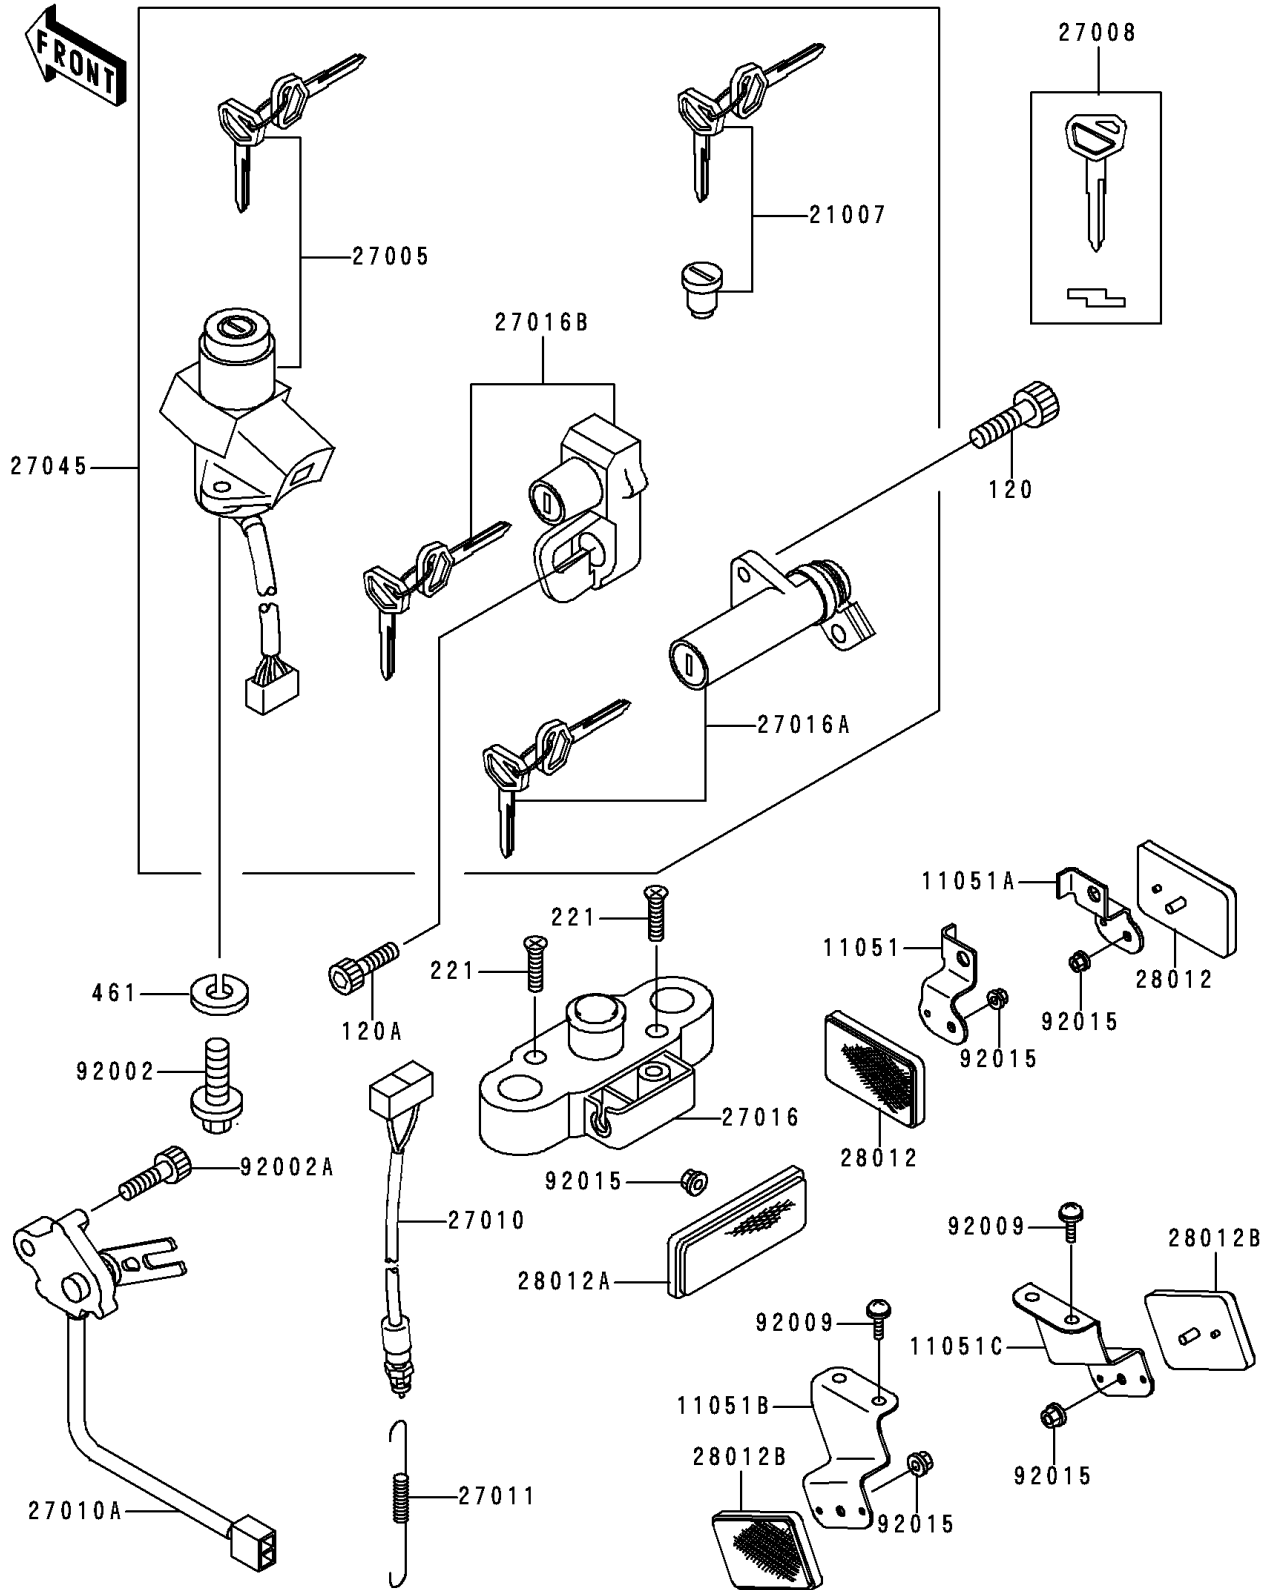

2000 ZRX1100 PARTS DIAGRAM

Ignition Switch/Locks/Reflectors

F2770

2000 ZRX1100 PARTS LIST

Ignition Switch/Locks/Reflectors

ITEM NAME	PART NUMBER	QUANTITY
BOLT-SOCKET (Ref # 120)	120S0512	2
BOLT-SOCKET,6X20 (Ref # 120A)	120S0620	1
SCREW-CSK-CROS,6X30 (Ref # 221)	221C0630	2
WASHER-SPRING (Ref # 461)	461L0600	2
BRACKET,REFLECTOR,FR,SIDE,LH (Ref # 11051)	11051-1129	1
BRACKET,REFLECTOR,FR,SIDE,RH (Ref # 11051A)	11051-1130	1
BRACKET,REFLECTOR,RR,SIDE,LH (Ref # 11051B)	11051-1131	1
BRACKET,REFLECTOR,RR,SIDE,RH (Ref # 11051C)	11051-1132	1
ROTOR,LOCK,TANK CAP (Ref # 21007)	21007-5042	1
SWITCH-ASSY-IGNITION (Ref # 27005)	27005-5112	1
KEY-LOCK,BLANK (Ref # 27008)	27008-1189	1
SWITCH,BRAKE LAMP (Ref # 27010)	27010-1152	1
SWITCH,SIDE STAND (Ref # 27010A)	27010-1371	1
SPRING,BRAKE LAMP SWITCH (Ref # 27011)	27011-021	1
LOCK-ASSY,SEAT STRIKER (Ref # 27016)	27016-1098	1
LOCK-ASSY,HELMET (Ref # 27016A)	27016-5249	1
LOCK-ASSY,SEAT (Ref # 27016B)	27016-5250	1
SWITCH-ASSY (Ref # 27045)	27045-5085	1
REFLECTOR-REFLEX (Ref # 28012)	28012-1003	2
REFLECTOR-REFLEX (Ref # 28012A)	28012-1077	1
REFLECTOR-REFLEX (Ref # 28012B)	28012-1088	2
BOLT,TORX,6X16 (Ref # 92002)	92002-1333	2
BOLT,6X25 (Ref # 92002A)	92002-1582	1
SCREW,6X14 (Ref # 92009)	92009-1288	4
NUT,FLANGED,5MM (Ref # 92015)	92015-1259	5