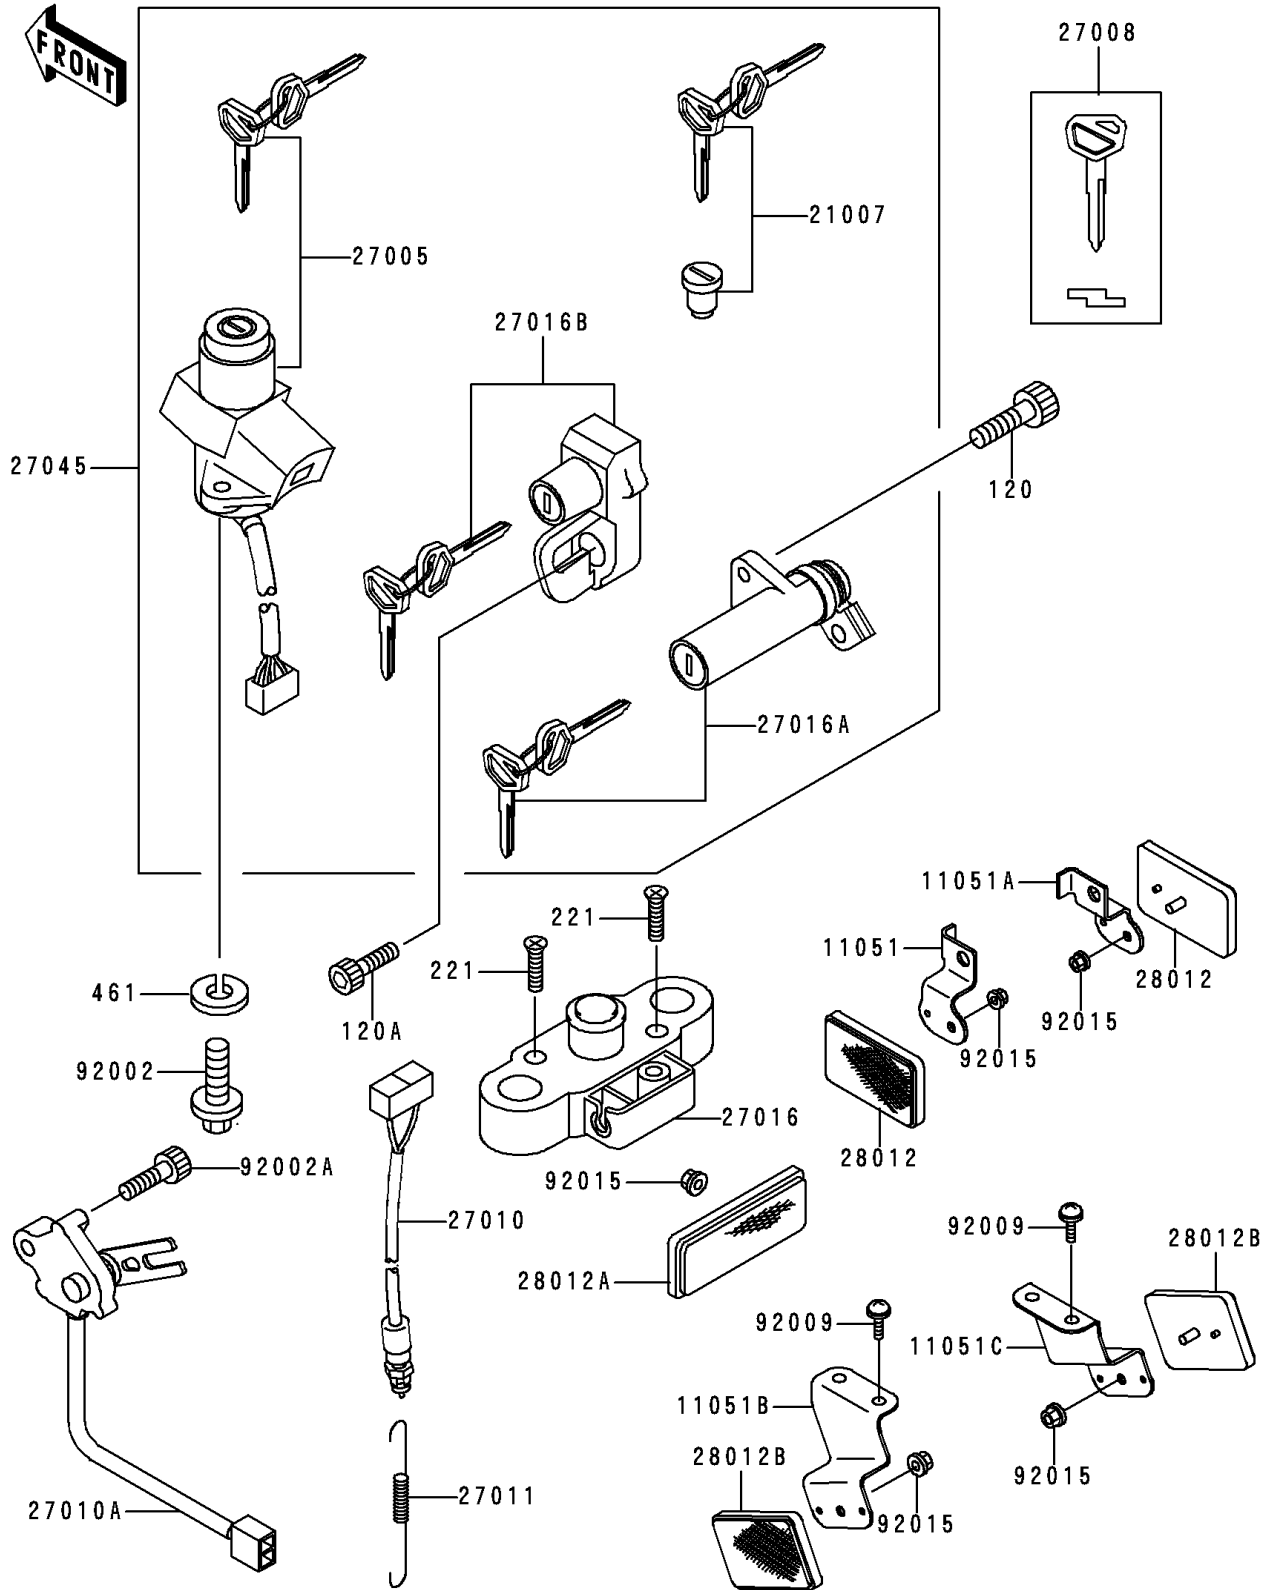

# 2000 ZRX1100 PARTS DIAGRAM

Ignition Switch/Locks/Reflectors

F2770

## 2000 ZRX1100 PARTS LIST

### Ignition Switch/Locks/Reflectors

ITEM NAME	PART NUMBER	QUANTITY
BOLT-SOCKET (Ref # 120)	120S0512	2
BOLT-SOCKET,6X20 (Ref # 120A)	120S0620	1
SCREW-CSK-CROS,6X30 (Ref # 221)	221C0630	2
WASHER-SPRING (Ref # 461)	461L0600	2
BRACKET,REFLECTOR,FR,SIDE,LH (Ref # 11051)	11051-1129	1
BRACKET,REFLECTOR,FR,SIDE,RH (Ref # 11051A)	11051-1130	1
BRACKET,REFLECTOR,RR,SIDE,LH (Ref # 11051B)	11051-1131	1
BRACKET,REFLECTOR,RR,SIDE,RH (Ref # 11051C)	11051-1132	1
ROTOR,LOCK,TANK CAP (Ref # 21007)	21007-5042	1
SWITCH-ASSY-IGNITION (Ref # 27005)	27005-5112	1
KEY-LOCK,BLANK (Ref # 27008)	27008-1189	1
SWITCH,BRAKE LAMP (Ref # 27010)	27010-1152	1
SWITCH,SIDE STAND (Ref # 27010A)	27010-1371	1
SPRING,BRAKE LAMP SWITCH (Ref # 27011)	27011-021	1
LOCK-ASSY,SEAT STRIKER (Ref # 27016)	27016-1098	1
LOCK-ASSY,HELMET (Ref # 27016A)	27016-5249	1
LOCK-ASSY,SEAT (Ref # 27016B)	27016-5250	1
SWITCH-ASSY (Ref # 27045)	27045-5085	1
REFLECTOR-REFLEX (Ref # 28012)	28012-1003	2
REFLECTOR-REFLEX (Ref # 28012A)	28012-1077	1
REFLECTOR-REFLEX (Ref # 28012B)	28012-1088	2
BOLT,TORX,6X16 (Ref # 92002)	92002-1333	2
BOLT,6X25 (Ref # 92002A)	92002-1582	1
SCREW,6X14 (Ref # 92009)	92009-1288	4
NUT,FLANGED,5MM (Ref # 92015)	92015-1259	5