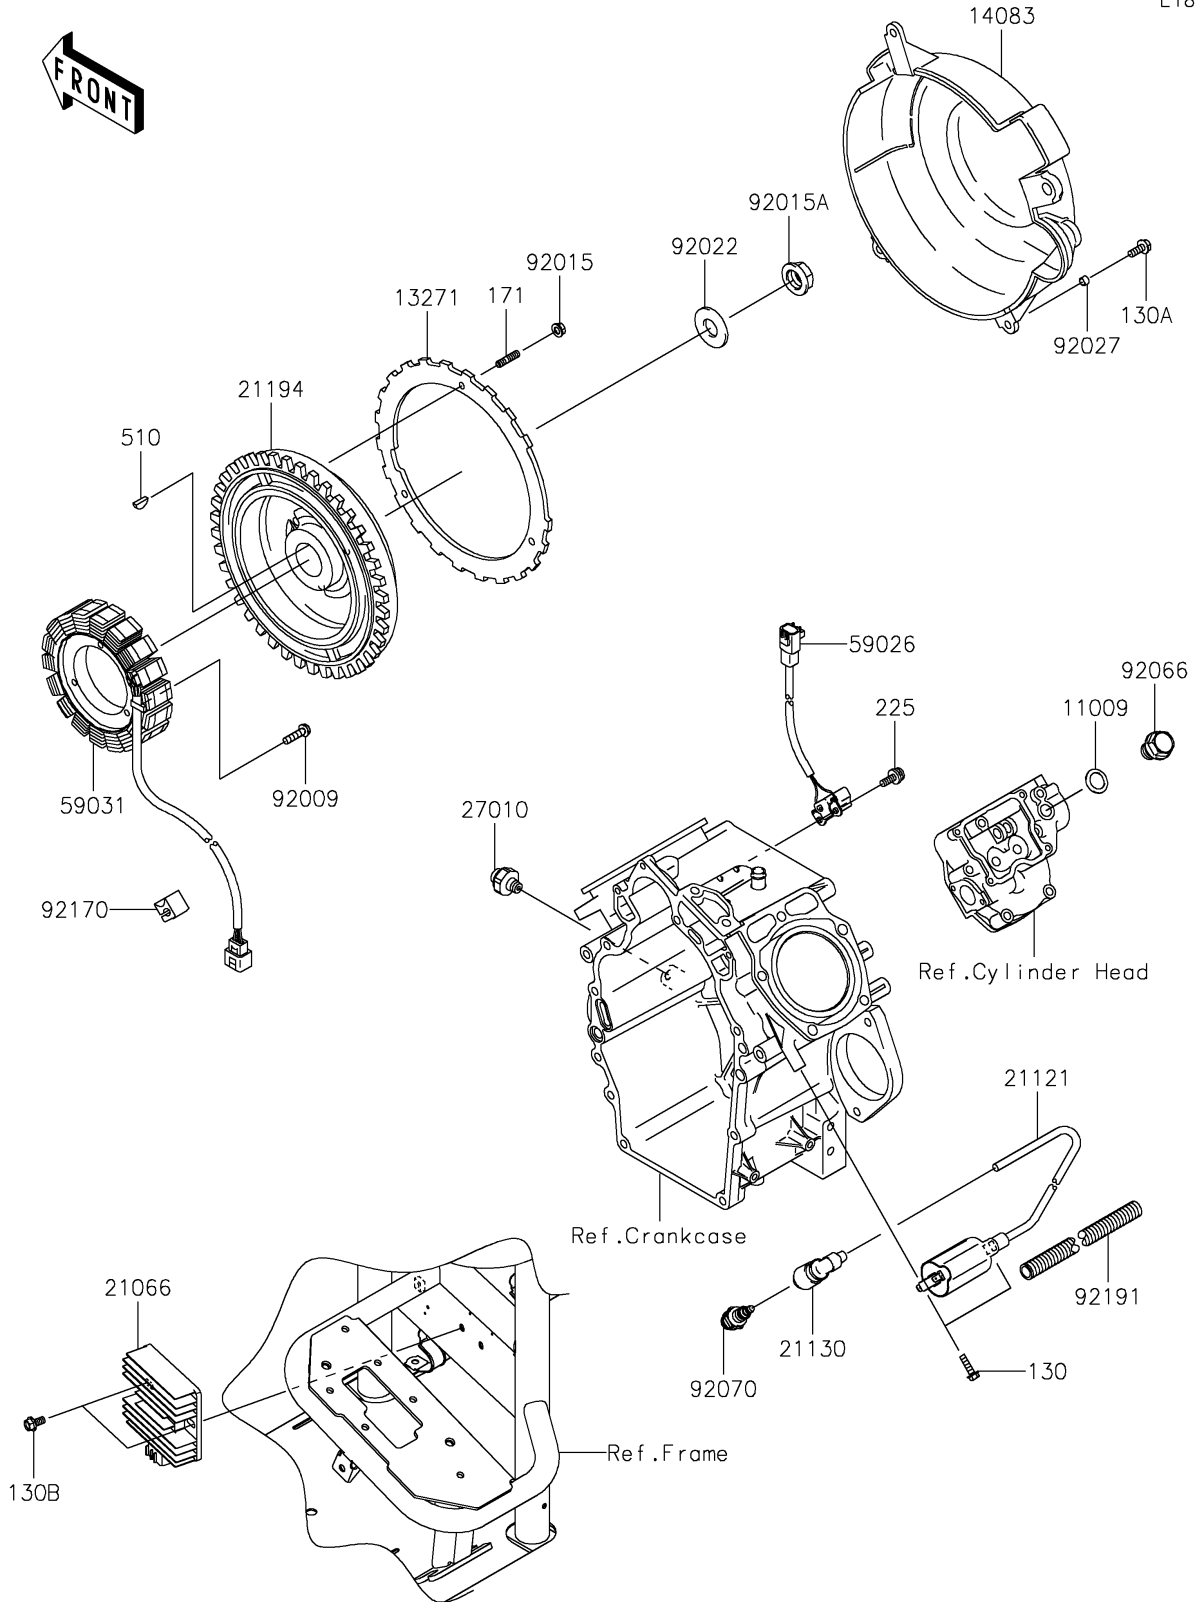

2021 MULE™ 4010 TRANS4x4® FE PARTS DIAGRAM

Generator/Ignition Coil

E1811

2021 MULE™ 4010 TRANS4x4® FE PARTS LIST

Generator/Ignition Coil

ITEM NAME	PART NUMBER	QUANTITY
GASKET,16X24X1 (Ref # 11009)	11009-2566	1
PLATE (Ref # 13271)	13271-2269	1
COVER-FLYWHEEL (Ref # 14083)	14083-2052	1
REGULATOR-VOLTAGE (Ref # 21066)	21066-0717	1
COIL-IGNITION (Ref # 21121)	21121-2092	2
CAP-SPARK PLUG (Ref # 21130)	21130-2060	2
FLYWHEEL-COMP (Ref # 21194)	21194-2352	1
SWITCH,OIL PRESSURE (Ref # 27010)	27010-1313	1
COIL-PULSING (Ref # 59026)	59026-0559	1
COIL-CHARGING (Ref # 59031)	59031-2136	1
SCREW,6X25 (Ref # 92009)	92009-2273	3
NUT,FLANGED,6MM (Ref # 92015)	92015-1367	3
NUT (Ref # 92015A)	92015-2167	1
WASHER (Ref # 92022)	92022-2229	1
COLLAR,6.2X7.8X5 (Ref # 92027)	92027-2096	3
PLUG,DRAIN (Ref # 92066)	92066-2099	1
PLUG-SPARK,BPR2ES(NGK),SOLID (Ref # 92070)	92070-2110	2
CLAMP (Ref # 92170)	92170-2056	1
TUBE (Ref # 92191)	92191-2124	1
BOLT-FLANGED,5X18 (Ref # 130)	130BA0518	4
BOLT-FLANGED,6X16 (Ref # 130A)	130BA0616	3
BOLT-FLANGED,6X14 (Ref # 130B)	130BB0614	2
BOLT-STUD,6X18 (Ref # 171)	171BA0618	3
SCREW-PAN-WSP-CROS,4X14 (Ref # 225)	225AA0414	2
KEY-WOODRUFF (Ref # 510)	510A5100	1