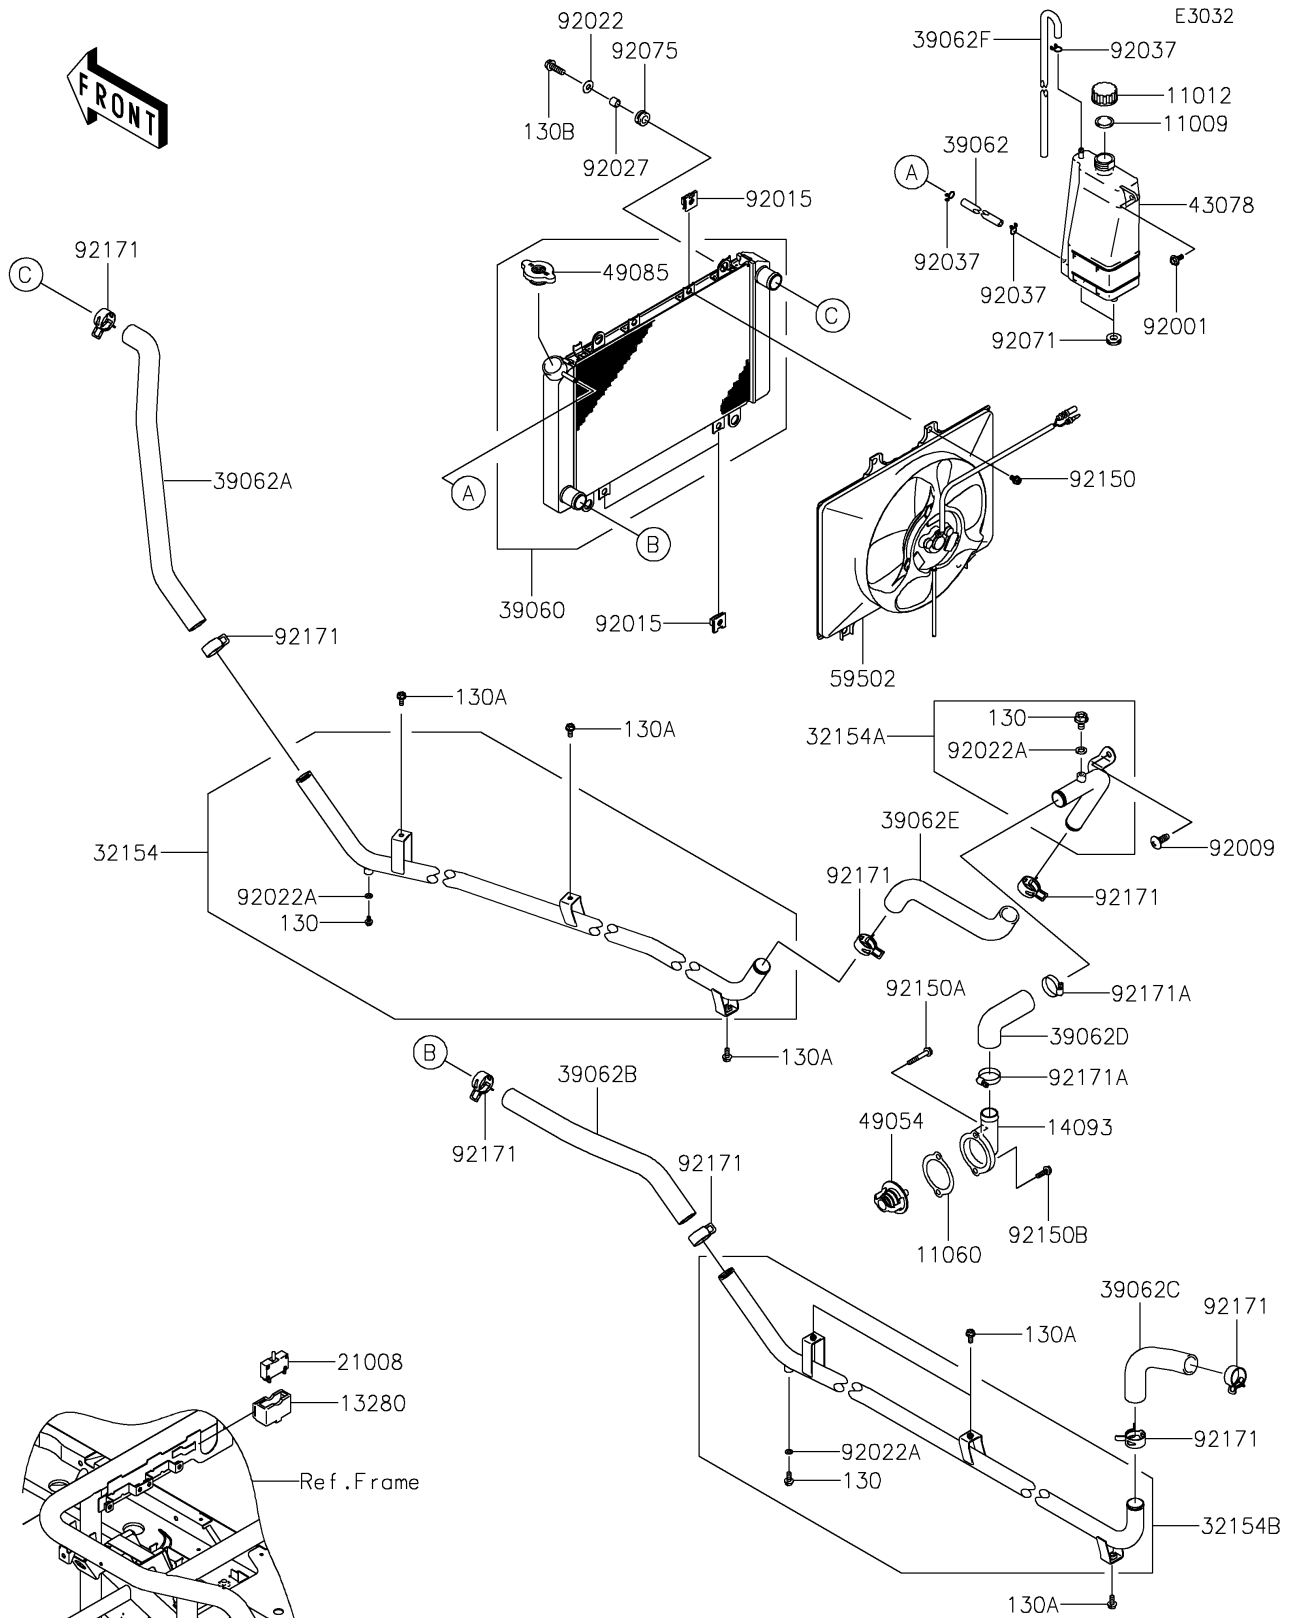

# 2021 MULE™ 4010 TRANS4x4® FE PARTS DIAGRAM

Radiator(- JK1AFHA1 MB500217)

## 2021 MULE™ 4010 TRANS4x4® FE PARTS LIST

Radiator(- JK1AFHA1 MB500217)

ITEM NAME	PART NUMBER	QUANTITY
GASKET,RESERVOIR TANK CAP (Ref # 11009)	11009-1145	1
CAP (Ref # 11012)	11012-1084	1
GASKET,THERMOSTAT COVER (Ref # 11060)	11060-2084	1
HOLDER,BREAKER (Ref # 13280)	13280-0082	1
COVER,THERMOSTAT (Ref # 14093)	14093-0061	1
BREAKER,FAN MOTOR (Ref # 21008)	21008-0001	1
PIPE,RH FR (Ref # 32154)	32154-7503	1
PIPE,RH RR (Ref # 32154A)	32154-7505	1
PIPE,LH (Ref # 32154B)	32154-7507	1
RADIATOR (Ref # 39060)	39060-0066	1
HOSE-COOLING,5.5X10.5X650 (Ref # 39062)	39062-0266	1
HOSE-COOLING,PIPE-RAD. (Ref # 39062A)	39062-0282	1
HOSE-COOLING,RAD.-LH PIPE (Ref # 39062B)	39062-0283	1
HOSE-COOLING,PIPE-E/G (Ref # 39062C)	39062-0286	1
HOSE-COOLING (Ref # 39062D)	39062-1832	1
HOSE-COOLING (Ref # 39062E)	39062-7502	1
HOSE-COOLING,DRAIN (Ref # 39062F)	39062-7507	1
RESERVOIR (Ref # 43078)	43078-0062	1
THERMOSTAT (Ref # 49054)	49054-2056	1
CAP-ASSY-PRESSURE (Ref # 49085)	49085-1066	1
FAN-ASSY (Ref # 59502)	59502-0042	1
BOLT,W/P,6X16 (Ref # 92001)	92001-1860	1
SCREW,TAPPING,6X16 (Ref # 92009)	92009-1166	1
NUT (Ref # 92015)	92015-1487	4
WASHER,8.5X20X1.6,BLACK (Ref # 92022)	92022-1317	4
WASHER,6.2X11X1 (Ref # 92022A)	92022-304	3
COLLAR,8.8X12X10.7 (Ref # 92027)	92027-102	4
CLAMP,TUBE (Ref # 92037)	92037-147	3
GROMMET (Ref # 92071)	92071-1115	2

## 2021 MULE™ 4010 TRANS4x4® FE PARTS LIST

Radiator(- JK1AFHA1 MB500217)

ITEM NAME	PART NUMBER	QUANTITY
DAMPER (Ref # 92075)	92075-294	4
BOLT,6X12 (Ref # 92150)	92150-1186	4
BOLT,6X40 (Ref # 92150A)	92150-2230	1
BOLT,6X20 (Ref # 92150B)	92150-2231	1
CLAMP,COOLING HOSE (Ref # 92171)	92171-0060	8
CLAMP (Ref # 92171A)	92171-0179	2
BOLT-FLANGED,6X10 (Ref # 130)	130BA0610	3
BOLT-FLANGED,6X14 (Ref # 130A)	130BA0614	6
BOLT-FLANGED,8X25 (Ref # 130B)	130BA0825	4