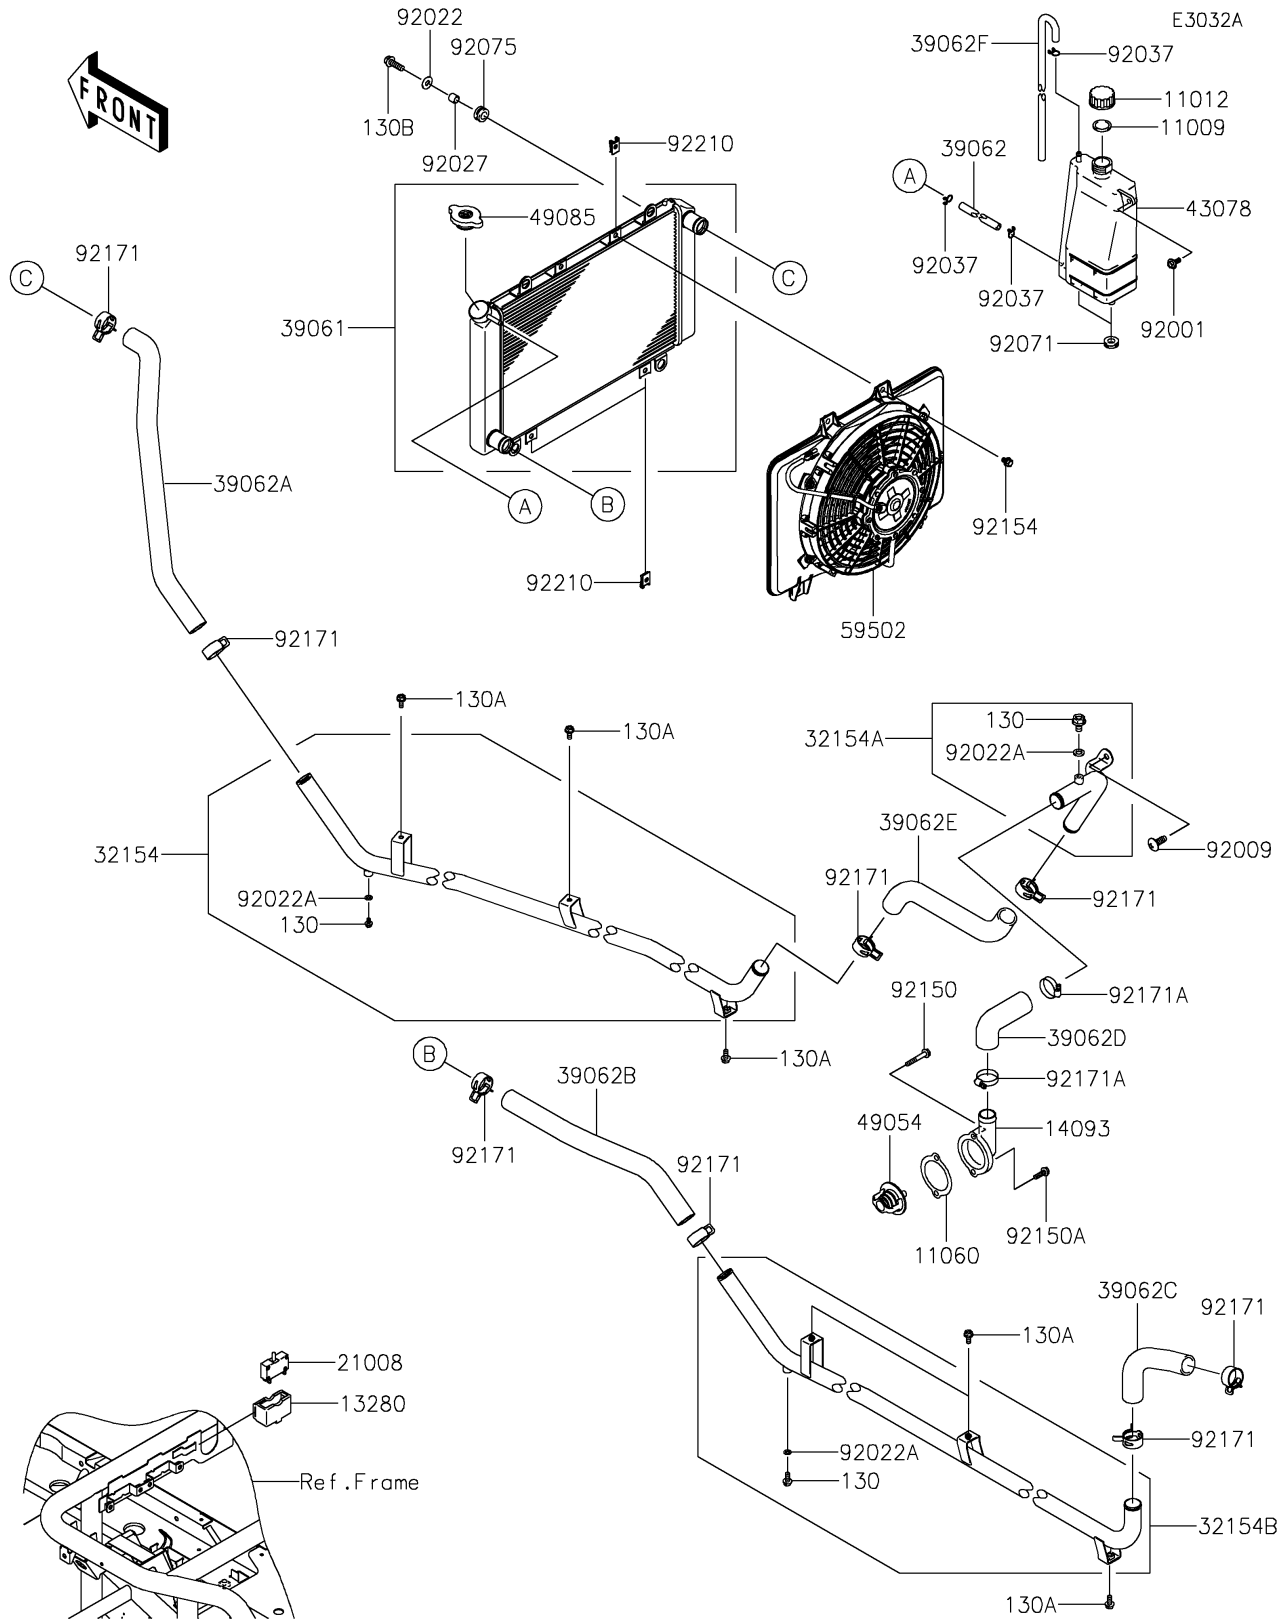

2021 MULE™ 4010 TRANS4x4® FE PARTS DIAGRAM

Radiator(JK1AFHA1 MB500218 -)

2021 MULE™ 4010 TRANS4x4® FE PARTS LIST

Radiator(JK1AFHA1 MB500218 -)

ITEM NAME	PART NUMBER	QUANTITY
GASKET,RESERVOIR TANK CAP (Ref # 11009)	11009-1145	1
CAP (Ref # 11012)	11012-1084	1
GASKET,THERMOSTAT COVER (Ref # 11060)	11060-2084	1
HOLDER,BREAKER (Ref # 13280)	13280-0082	1
COVER,THERMOSTAT (Ref # 14093)	14093-0061	1
BREAKER,FAN MOTOR (Ref # 21008)	21008-0014	1
PIPE,RH FR (Ref # 32154)	32154-7503	1
PIPE,RH RR (Ref # 32154A)	32154-7505	1
PIPE,LH (Ref # 32154B)	32154-7507	1
RADIATOR-ASSY (Ref # 39061)	39061-0811	1
HOSE-COOLING,5.5X10.5X650 (Ref # 39062)	39062-0266	1
HOSE-COOLING,PIPE-RAD. (Ref # 39062A)	39062-0282	1
HOSE-COOLING,RAD.-LH PIPE (Ref # 39062B)	39062-0283	1
HOSE-COOLING,PIPE-E/G (Ref # 39062C)	39062-0286	1
HOSE-COOLING (Ref # 39062D)	39062-1832	1
HOSE-COOLING (Ref # 39062E)	39062-7502	1
HOSE-COOLING,DRAIN (Ref # 39062F)	39062-7507	1
RESERVOIR (Ref # 43078)	43078-0062	1
THERMOSTAT (Ref # 49054)	49054-2056	1
CAP-ASSY-PRESSURE (Ref # 49085)	49085-0017	1
FAN-ASSY (Ref # 59502)	59502-0630	1
BOLT,W/P,6X16 (Ref # 92001)	92001-1860	1
SCREW,TAPPING,6X16 (Ref # 92009)	92009-1166	1
WASHER,8.5X20X1.6,BLACK (Ref # 92022)	92022-1317	4
WASHER,6.2X11X1 (Ref # 92022A)	92022-304	3
COLLAR,8.8X12X10.7 (Ref # 92027)	92027-102	4
CLAMP,TUBE (Ref # 92037)	92037-147	3
GROMMET (Ref # 92071)	92071-1115	2
DAMPER (Ref # 92075)	92075-294	4

2021 MULE™ 4010 TRANS4x4® FE PARTS LIST

Radiator(JK1AFHA1 MB500218 -)

ITEM NAME	PART NUMBER	QUANTITY
BOLT,6X40 (Ref # 92150)	92150-2230	1
BOLT,6X20 (Ref # 92150A)	92150-2231	1
BOLT,6X14 (Ref # 92154)	92154-4107	4
CLAMP,COOLING HOSE (Ref # 92171)	92171-0060	8
CLAMP (Ref # 92171A)	92171-0179	2
NUT,6MM (Ref # 92210)	92210-1791	4
BOLT-FLANGED,6X10 (Ref # 130)	130BA0610	3
BOLT-FLANGED,6X14 (Ref # 130A)	130BA0614	6
BOLT-FLANGED,8X25 (Ref # 130B)	130BA0825	4