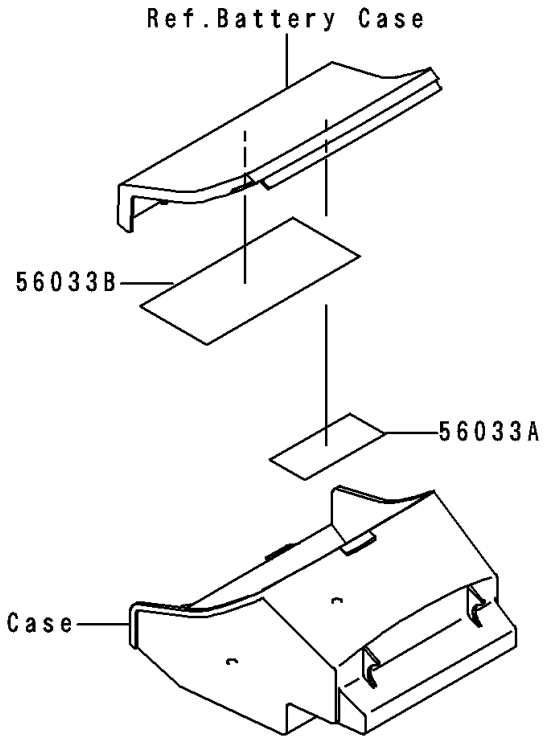

# 1999 ZRX1100 PARTS DIAGRAM

Labels

F2860

## 1999 ZRX1100 PARTS LIST

### Labels

ITEM NAME	PART NUMBER	QUANTITY
LABEL-MANUAL,CHAIN (Ref # 56033)	56033-1067	1
LABEL-MANUAL,OIL&OIL FILTER (Ref # 56033A)	56033-1074	1
LABEL-MANUAL,DAILY SAFETY (Ref # 56033B)	56033-1113	1
LABEL-SPECIFICATION,TIRE&LOAD (Ref # 56037)	56037-1798	1
LABEL-WARNING,STORAGE (Ref # 56070)	56070-1139	1
LABEL-WARNING,BREAK IN CAUTION (Ref # 56040)	56040-1007	1