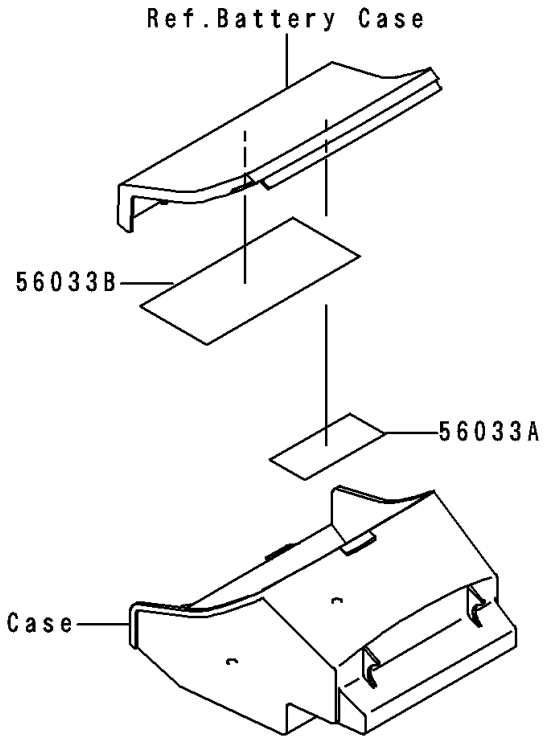

# 2000 ZRX1100 PARTS DIAGRAM

Labels

F2860

## 2000 ZRX1100 PARTS LIST

### Labels

ITEM NAME	PART NUMBER	QUANTITY
LABEL-MANUAL,CHAIN (Ref # 56033)	56033-1067	1
LABEL-MANUAL,OIL&OIL FILTER (Ref # 56033A)	56033-1074	1
LABEL-MANUAL,DAILY SAFETY (Ref # 56033B)	56033-1113	1
LABEL-SPECIFICATION,TIRE&LOAD (Ref # 56037)	56037-1798	1
LABEL-WARNING,STORAGE (Ref # 56070)	56070-1139	1
LABEL-WARNING,BREAK IN CAUTION (Ref # 56040)	56040-1007	1