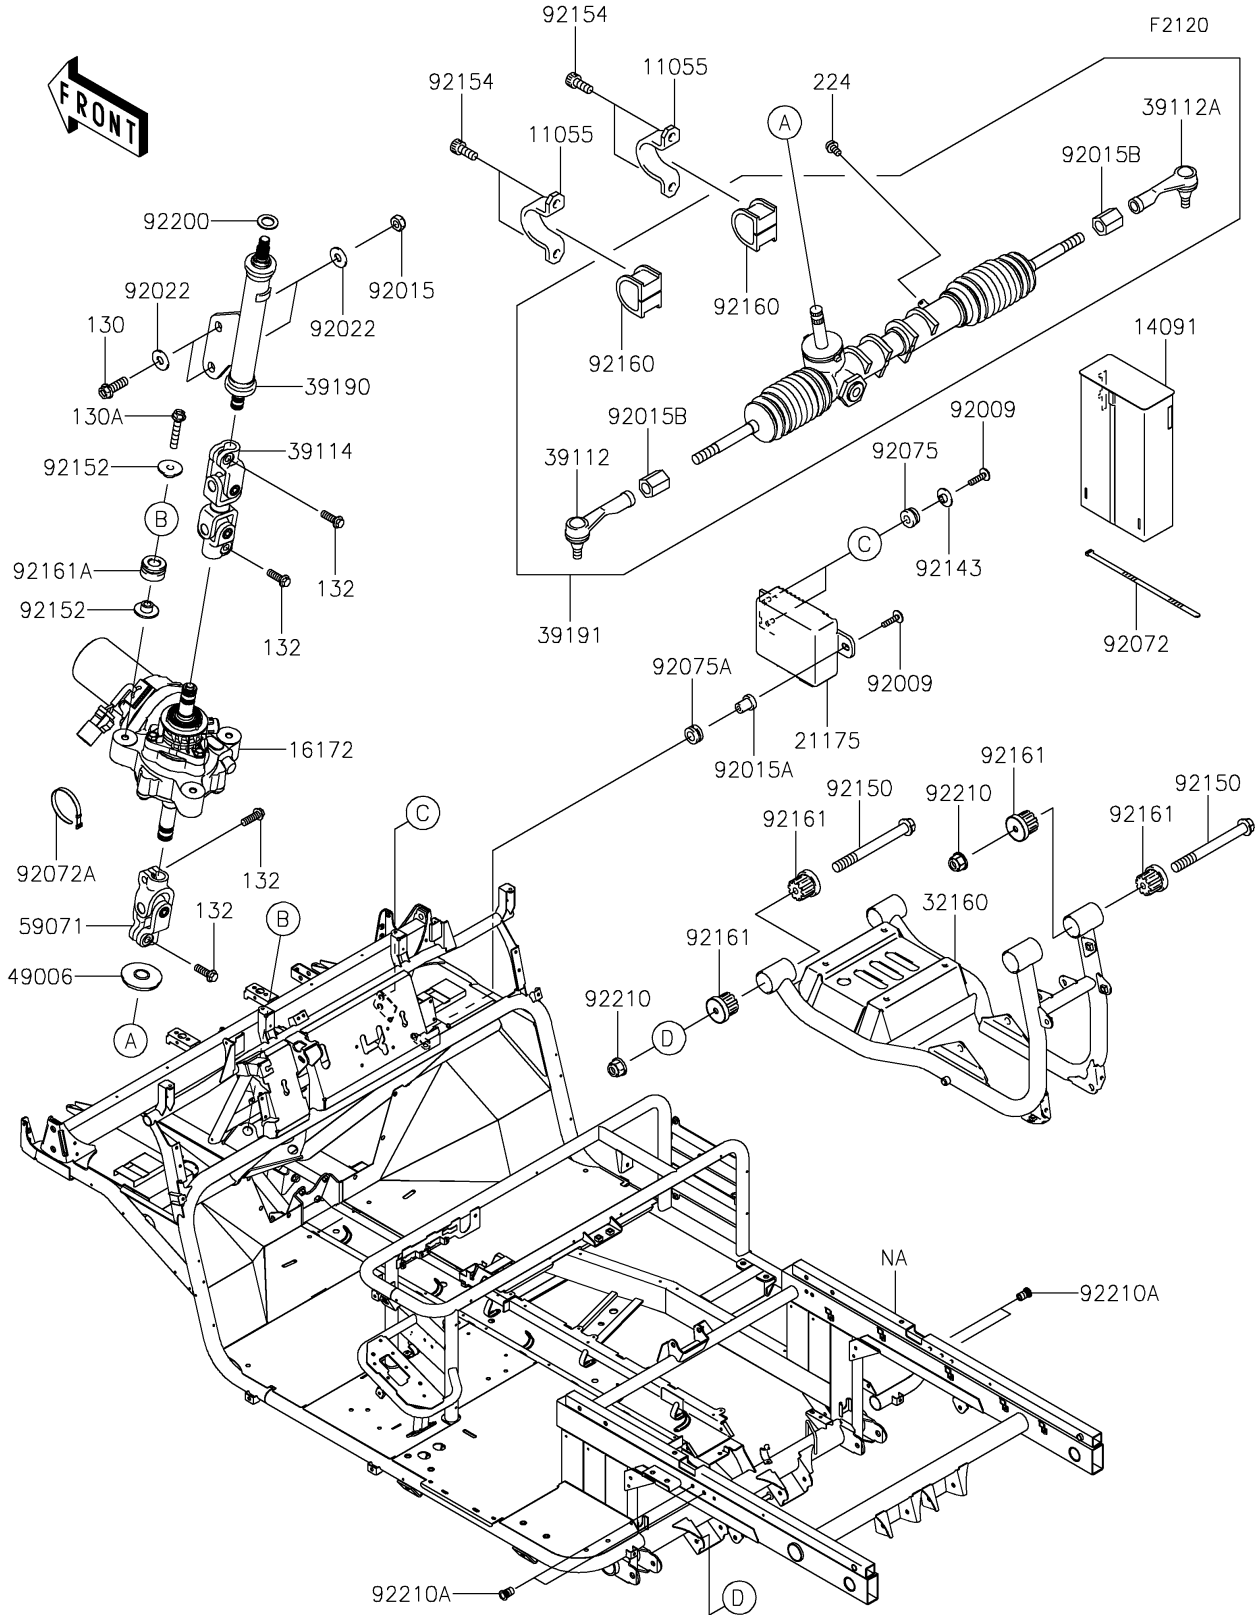

2021 MULE™ 4010 TRANS4x4® FE PARTS DIAGRAM

Frame

2021 MULE™ 4010 TRANS4x4® FE PARTS LIST

Frame

ITEM NAME	PART NUMBER	QUANTITY
BRACKET,STEERING GEAR (Ref # 11055)	11055-1240	2
COVER,ECU (Ref # 14091)	14091-7560	1
ACTUATOR (Ref # 16172)	16172-0028	1
CONTROL UNIT-ELECTRONIC,E.P.S (Ref # 21175)	21175-7501	1
FRAME-COMP,RR (Ref # 32160)	32160-0004	1
RODEND-TIE,STEERING GEAR,LH (Ref # 39112)	39112-1068	1
RODEND-TIE,STEERING GEAR,RH (Ref # 39112A)	39112-1069	1
SHAFT-COMP-STRG (Ref # 39114)	39114-0019	1
SHAFT-ASSY-STEERING (Ref # 39190)	39190-7501	1
GEAR-ASSY-STEERING (Ref # 39191)	39191-0021	1
BOOT,STEERING SHAFT,LWR (Ref # 49006)	49006-1255	1
JOINT (Ref # 59071)	59071-7501	1
SCREW,6X28,BLACK (Ref # 92009)	92009-1400	3
NUT,LOCK,10MM,BLACK (Ref # 92015)	92015-1189	2
NUT,RUBBER,6MM (Ref # 92015A)	92015-1692	1
NUT (Ref # 92015B)	92015-1864	2
WASHER,10.5X26X2.3 (Ref # 92022)	92022-044	4
BAND,L=123 (Ref # 92072)	92072-030	1
BAND,L=186 (Ref # 92072A)	92072-056	1
DAMPER,RUBBER (Ref # 92075)	92075-1123	2
DAMPER (Ref # 92075A)	92075-294	1
COLLAR,L=6.5 (Ref # 92143)	92143-1025	2
BOLT,FLANGED,10X100 (Ref # 92150)	92150-1731	4
COLLAR,8.5X30X10.6 (Ref # 92152)	92152-2149	6
BOLT,SOCKET,10X23 (Ref # 92154)	92154-1434	4
DAMPER,STEERING GEAR (Ref # 92160)	92160-1084	2
DAMPER (Ref # 92161)	92161-0800	8
DAMPER,ACTUATOR (Ref # 92161A)	92161-7517	3
WASHER,15X25X1.6 (Ref # 92200)	92200-0460	1

2021 MULE™ 4010 TRANS4x4® FE PARTS LIST

Frame

ITEM NAME	PART NUMBER	QUANTITY
NUT,LOCK,FLANGED,10MM (Ref # 92210)	92210-0276	4
NUT,POP,6MM,L=15 (Ref # 92210A)	92210-1397	4
BOLT-FLANGED,10X30 (Ref # 130)	130BA1030	2
BOLT-FLANGED,8X45 (Ref # 130A)	130CA0845	3
BOLT-FLANGED-SMALL,8X25 (Ref # 132)	132BA0825	4
SCREW-PAN-WP-CROS,5X8 (Ref # 224)	224AA0508	1