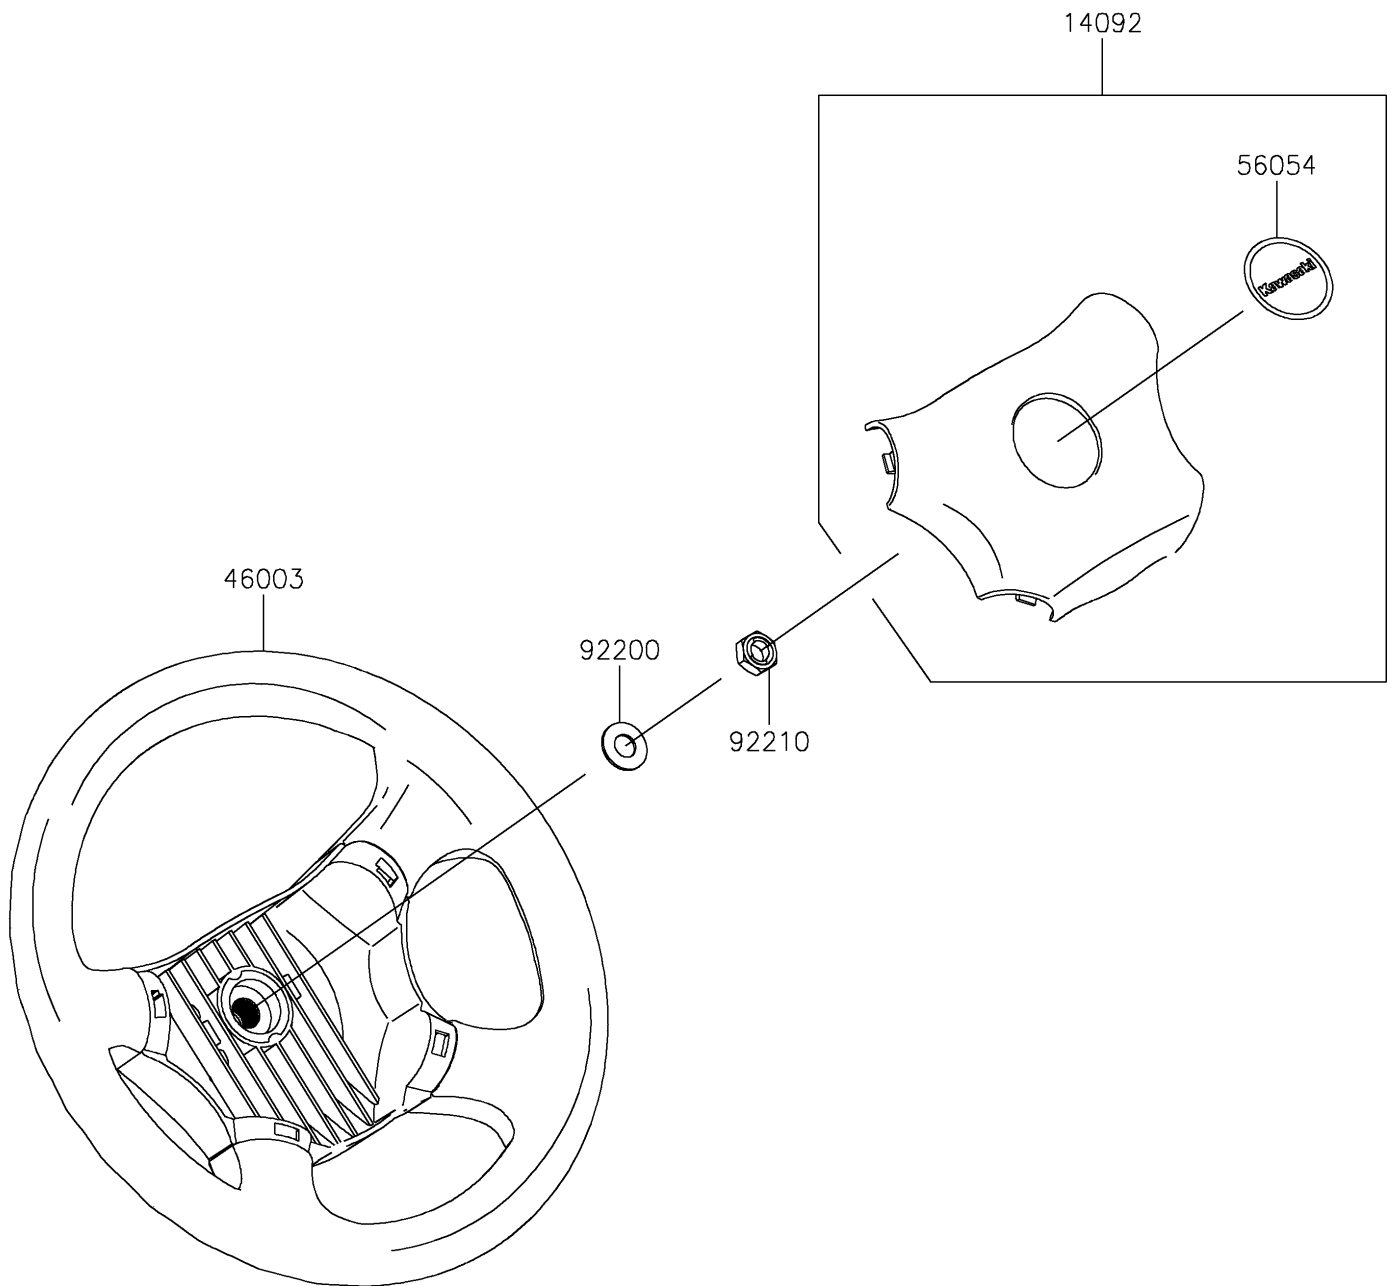

# 2021 MULE™ 4010 TRANS4x4<sup>®</sup> FE PARTS DIAGRAM

Steering Wheel

F2311

## 2021 MULE™ 4010 TRANS4x4® FE PARTS LIST

### Steering Wheel

ITEM NAME	PART NUMBER	QUANTITY
COVER,HORN SWITCH (Ref # 14092)	14092-1029	1
HANDLE (Ref # 46003)	46003-0595	1
MARK,CENTER LOGO,KAWASAKI (Ref # 56054)	56054-1188	1
WASHER,12.1X25X1.6 (Ref # 92200)	92200-0455	1
NUT,LOCK,12MM (Ref # 92210)	92210-1249	1