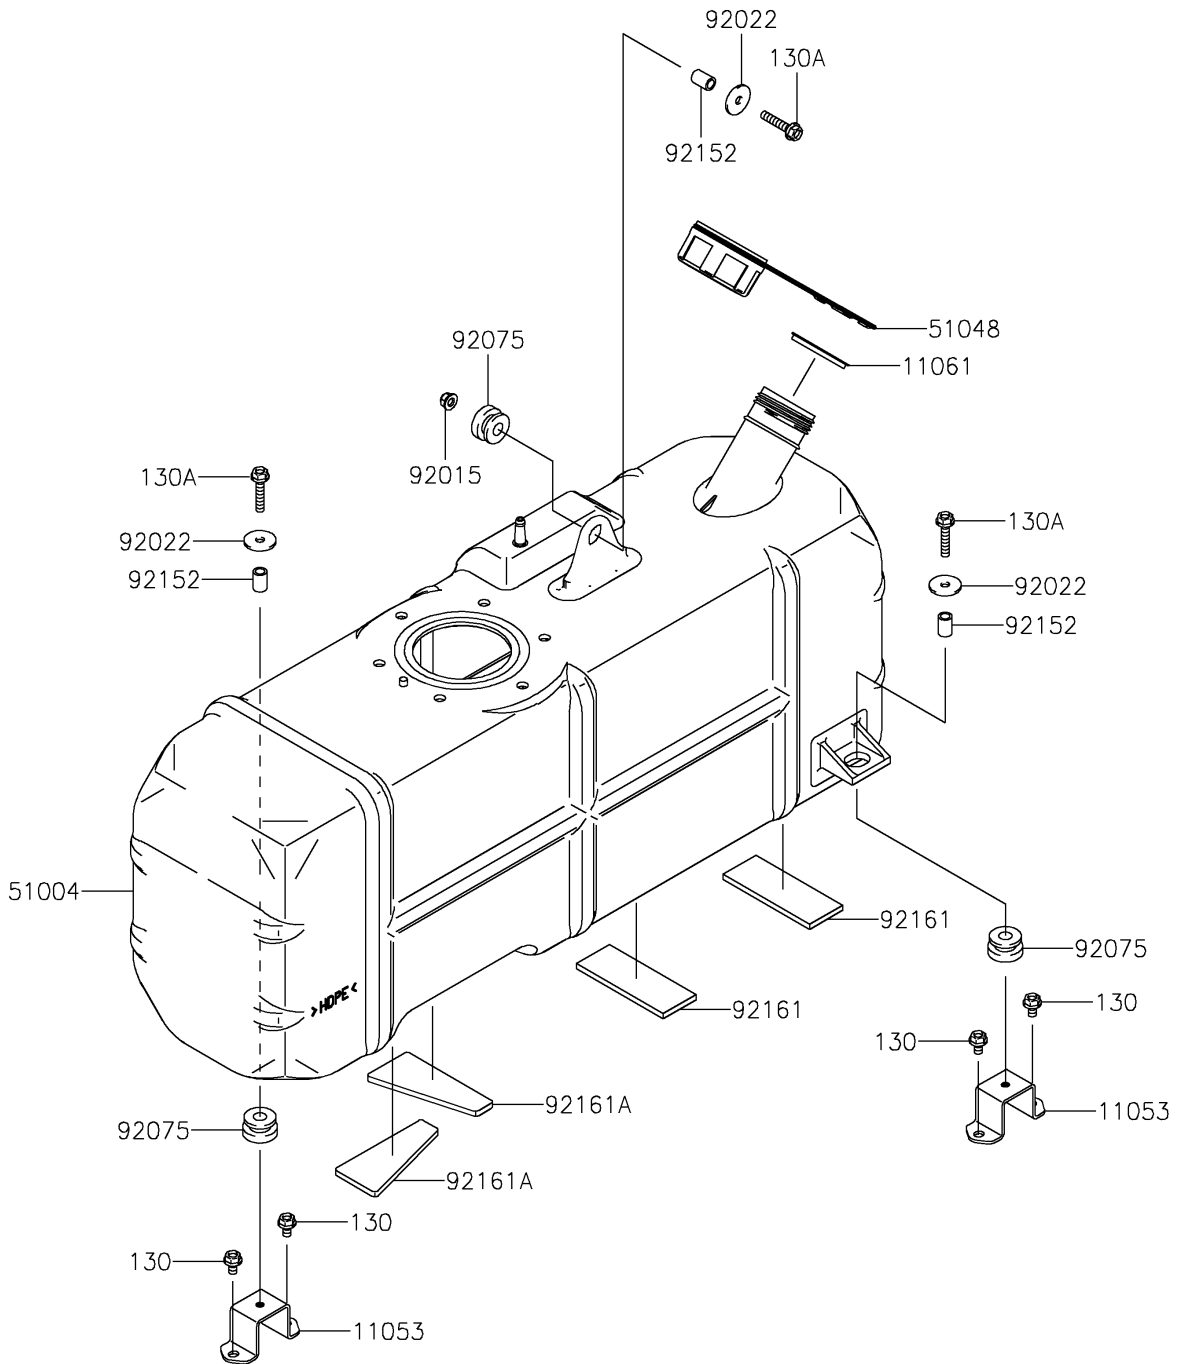

# 2021 MULE™ 4010 TRANS4x4® FE PARTS DIAGRAM

Fuel Tank

F2410

## 2021 MULE™ 4010 TRANS4x4® FE PARTS LIST

### Fuel Tank

ITEM NAME	PART NUMBER	QUANTITY
BRACKET (Ref # 11053)	11053-7512	2
GASKET,FUEL TANK CAP (Ref # 11061)	11061-0395	1
TANK-FUEL (Ref # 51004)	51004-0029	1
CAP-ASSY-TANK,FUEL (Ref # 51048)	51048-0026	1
NUT,LOCK,FLANGED,6MM (Ref # 92015)	92015-1675	1
WASHER,6.5X24X2 (Ref # 92022)	92022-1690	3
DAMPER (Ref # 92075)	92075-1787	3
COLLAR,7.02X10.32X15.3 (Ref # 92152)	92152-7511	3
DAMPER,92X35X4.76 (Ref # 92161)	92161-0813	2
DAMPER,92X19X4.76 (Ref # 92161A)	92161-0814	2
BOLT-FLANGED,6X10 (Ref # 130)	130BA0610	4
BOLT-FLANGED,6X30 (Ref # 130A)	130BA0630	3