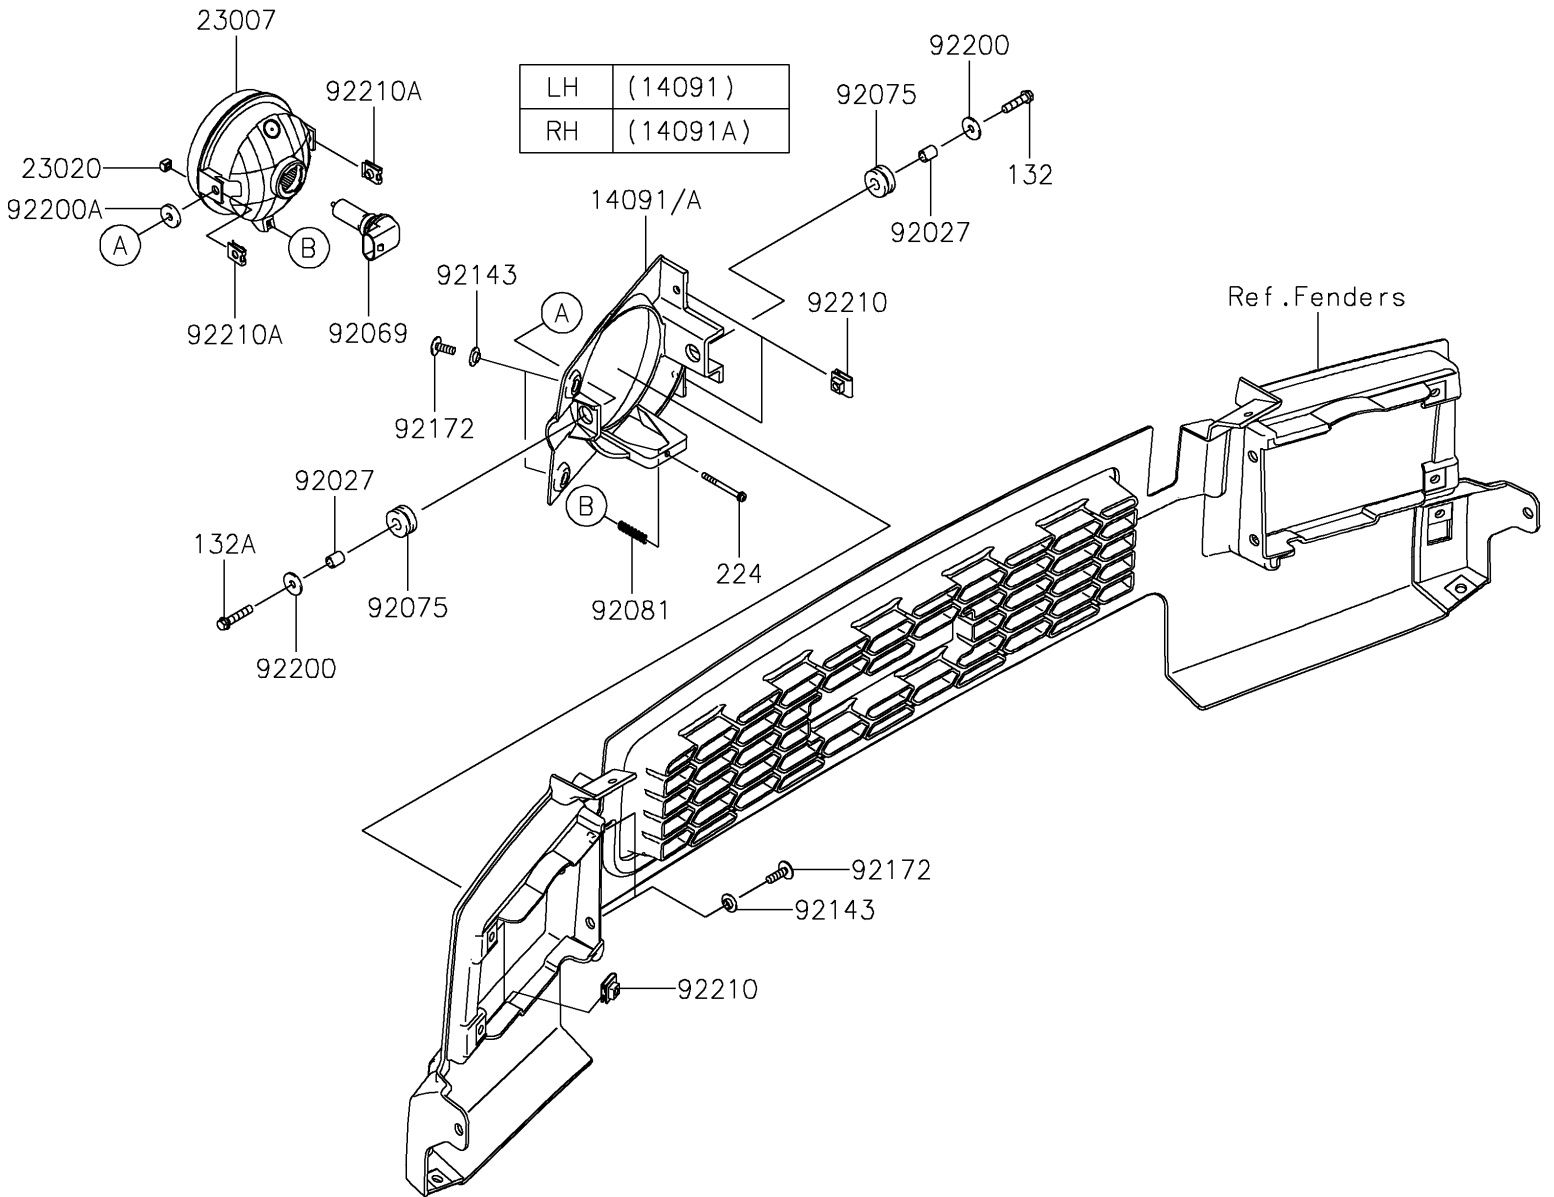

2021 MULE™ 4010 TRANS4x4® FE PARTS DIAGRAM

Headlight(s)

F2710

2021 MULE™ 4010 TRANS4x4® FE PARTS LIST

Headlight(s)

ITEM NAME	PART NUMBER	QUANTITY
-----------	-------------	----------