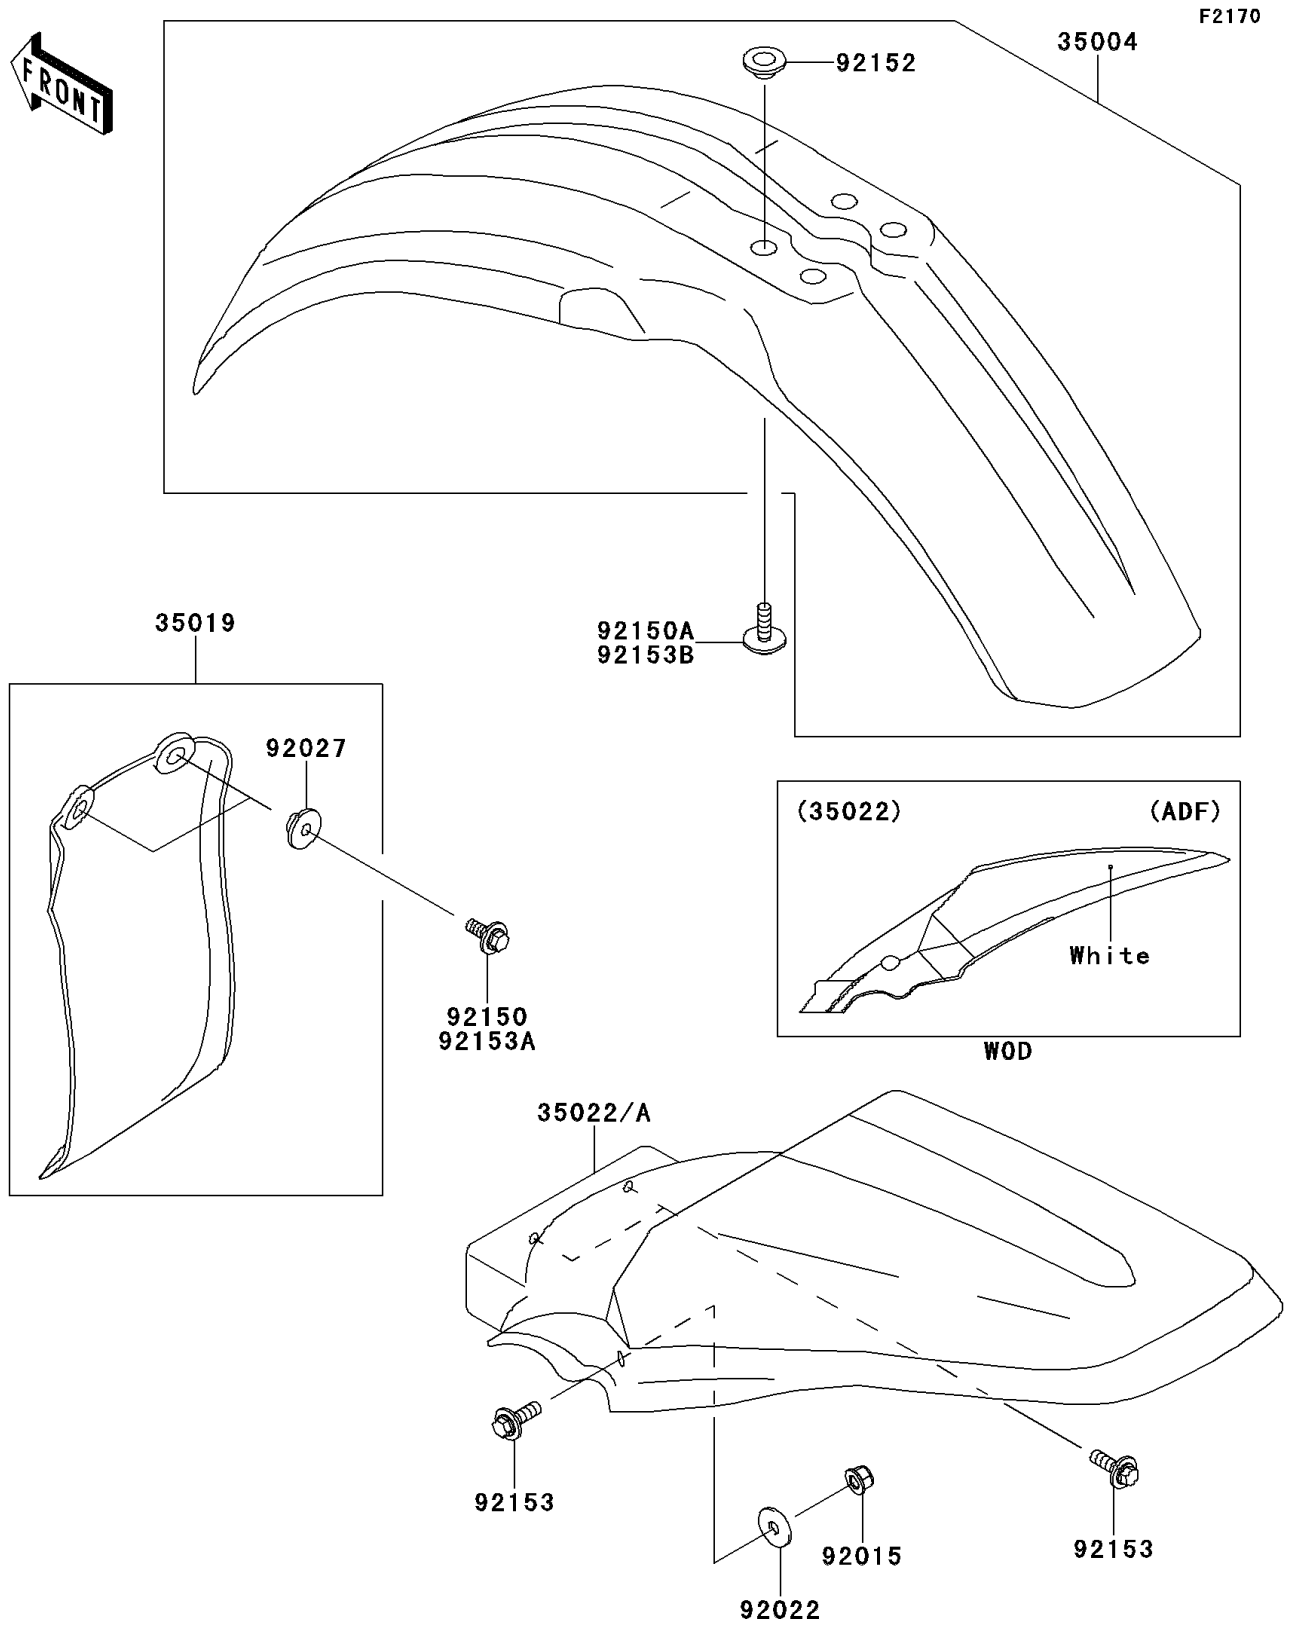

2011 KX™ 85 PARTS DIAGRAM

Fenders

2011 KX™ 85 PARTS LIST

Fenders

ITEM NAME	PART NUMBER	QUANTITY
FENDER-FRONT,L.GREEN (Ref # 35004)	35004-0028-290	1
FLAP,REAR FENDER (Ref # 35019)	35019-0080	1
FENDER-COMP-REAR,L.GREEN (Ref # 35022A)	35022-1353-290	1
NUT,LOCK,FLANGED,6MM (Ref # 92015)	92015-1339	2
WASHER,6.5X20X1.6 (Ref # 92022)	92022-125	2
COLLAR (Ref # 92027)	92027-1757	2
COLLAR (Ref # 92152)	92152-1255	4
BOLT,6X20 (Ref # 92153)	92153-0502	4
BOLT,6X16 (Ref # 92153A)	92153-0863	2
BOLT,6X20 (Ref # 92153B)	92153-0864	4