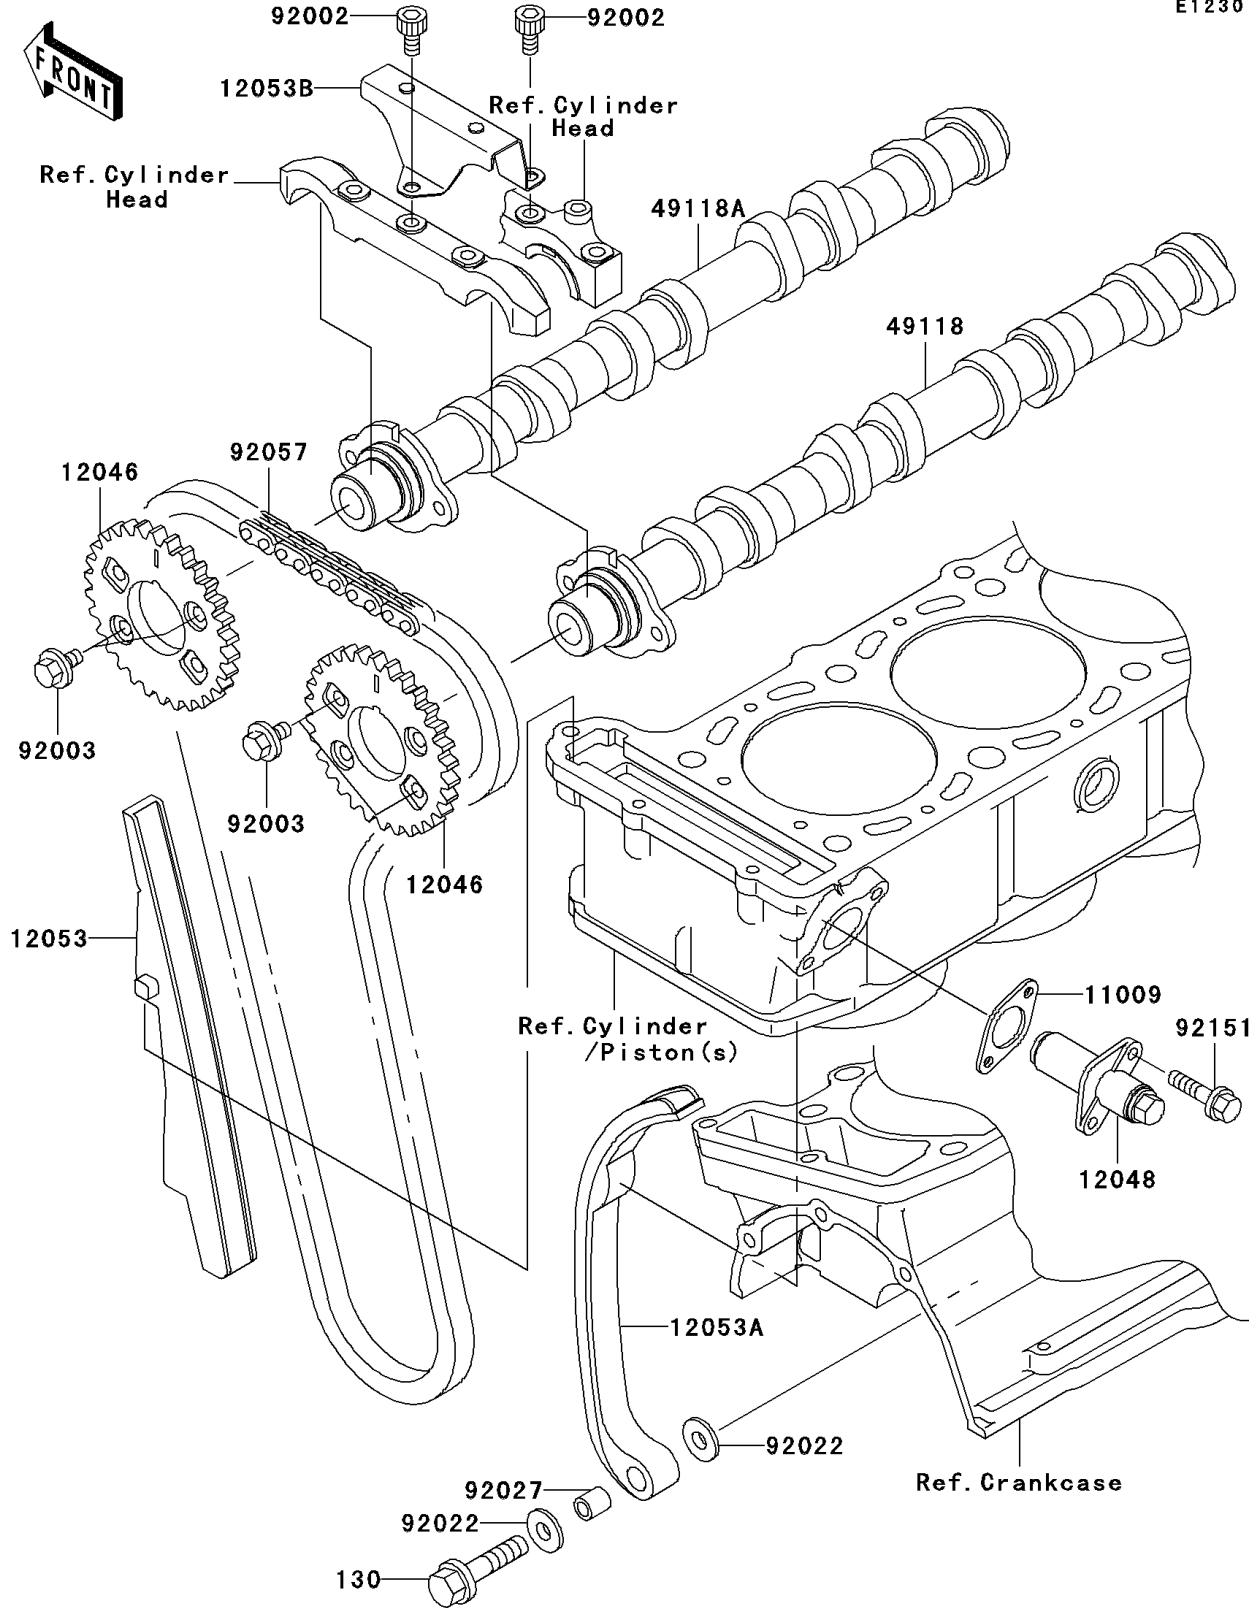

# 2003 ZRX1200R PARTS DIAGRAM

Camshaft(s)/Tensioner

E1230

## 2003 ZRX1200R PARTS LIST

### Camshaft(s)/Tensioner

ITEM NAME	PART NUMBER	QUANTITY
BOLT-FLANGED,8X35 (Ref # 130)	130G0835	1
GASKET,TENSIONER (Ref # 11009)	11009-1858	1
SPROCKET,CAMSHAFT,34T (Ref # 12046)	12046-1112	2
TENSIONER-ASSY (Ref # 12048)	12048-1113	1
GUIDE-CHAIN,FR (Ref # 12053)	12053-1241	1
GUIDE-CHAIN,RR (Ref # 12053A)	12053-1242	1
GUIDE-CHAIN,UPP (Ref # 12053B)	12053-1243	1
CAMSHAFT-COMP,INTAKE (Ref # 49118)	49118-1202	1
CAMSHAFT-COMP,EXHAUST (Ref # 49118A)	49118-1203	1
BOLT,SOCKET,6X12 (Ref # 92002)	92002-1796	3
BOLT,FLANGED,6X11 (Ref # 92003)	92003-208	4
WASHER,8.2X19X2 (Ref # 92022)	92022-1533	2
COLLAR,8.2X10.5X15.6 (Ref # 92027)	92027-1763	1
CHAIN,CAMSHAFT (Ref # 92057)	92057-1255	1
BOLT,6X25 (Ref # 92151)	92151-1190	2