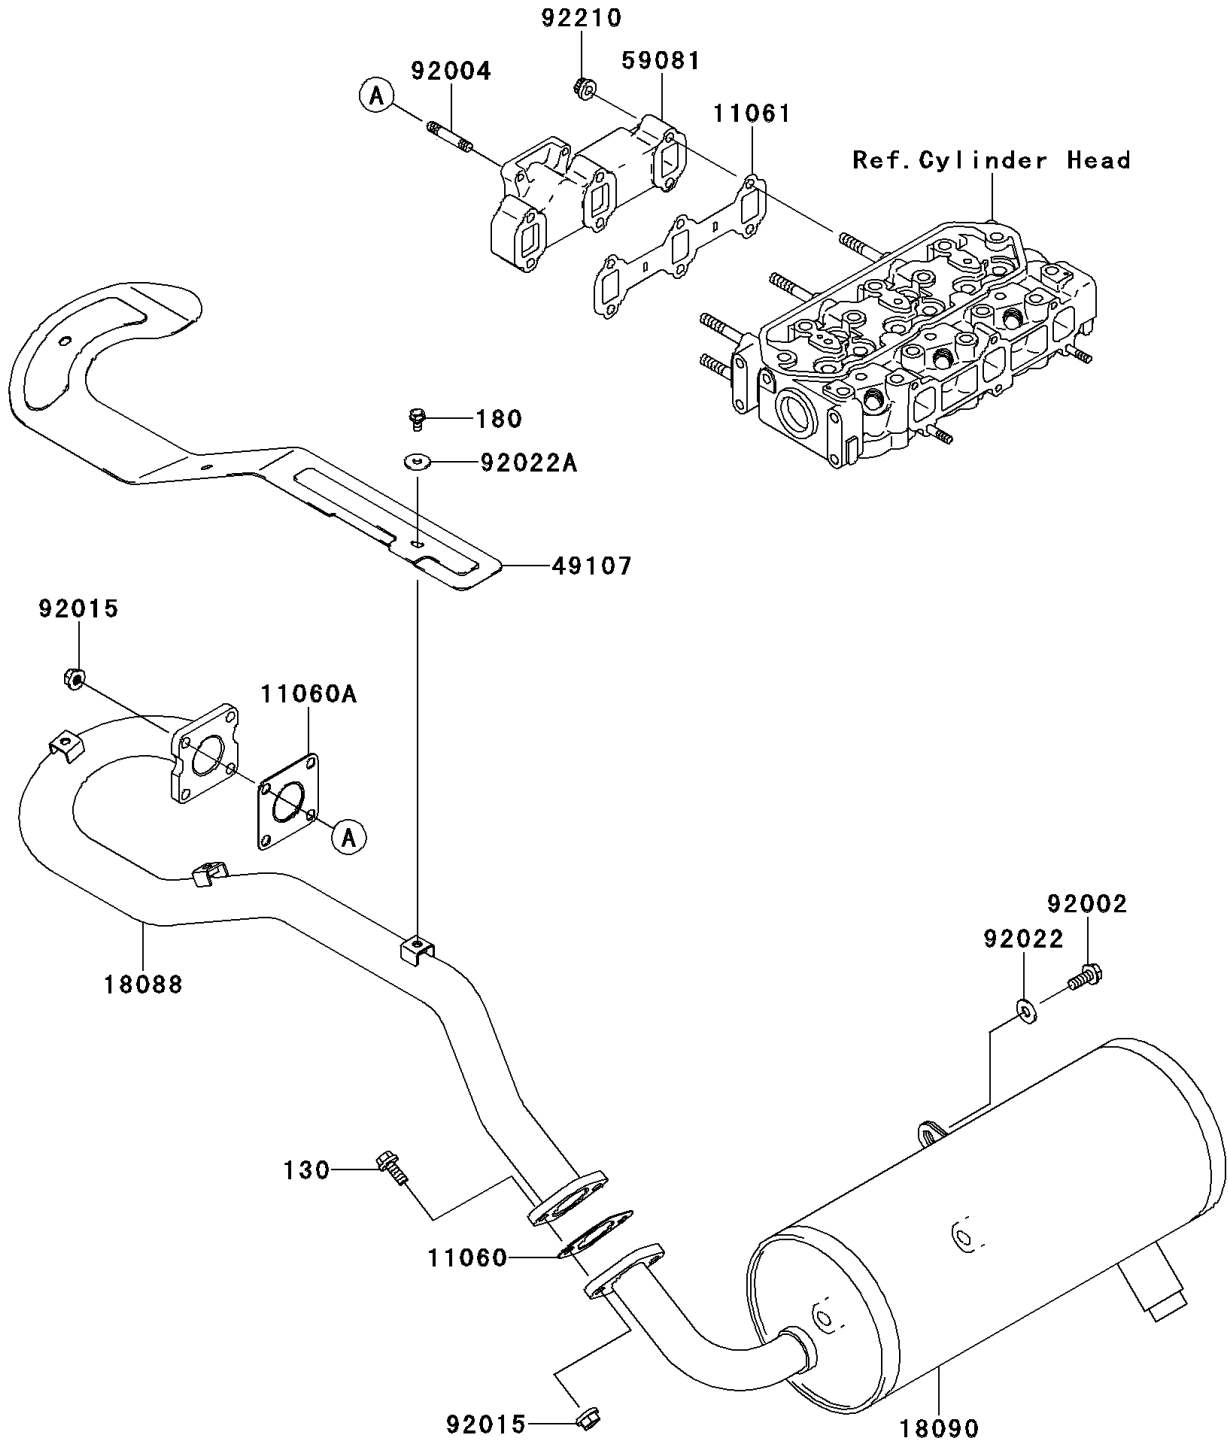

# 2012 MULE™ 4010 TRANS4x4® DIESEL PARTS DIAGRAM

Muffler(s)

E1140

## 2012 MULE™ 4010 TRANS4x4® DIESEL PARTS LIST

### Muffler(s)

ITEM NAME	PART NUMBER	QUANTITY
GASKET,MUFFLER (Ref # 11060)	11060-1915	1
GASKET,EXHAUST PIPE (Ref # 11060A)	11060-1916	1
GASKET,EXHAUST MANIFOLD (Ref # 11061)	11061-1101	1
PIPE-EXHAUST (Ref # 18088)	18088-1216	1
BODY-COMP-MUFFLER (Ref # 18090)	18090-1739	1
COVER-EXHAUST PIPE (Ref # 49107)	49107-0004	1
MANIFOLD-EXHAUST (Ref # 59081)	59081-1391	1
BOLT,8X20 (Ref # 92002)	92002-1250	3
STUD,8X20 (Ref # 92004)	92004-1272	4
NUT,FLANGED,8MM (Ref # 92015)	92015-1406	6
WASHER,8.5X20X1.6,BLACK (Ref # 92022)	92022-1317	3
WASHER,6.5X20X1.6,BLACK (Ref # 92022A)	92022-1346	3
NUT,8MM (Ref # 92210)	92210-1217	6
BOLT-FLANGED,8X25 (Ref # 130)	130BB0825	2
BOLT-UPSET-WS,6X12 (Ref # 180)	180BB0612	3