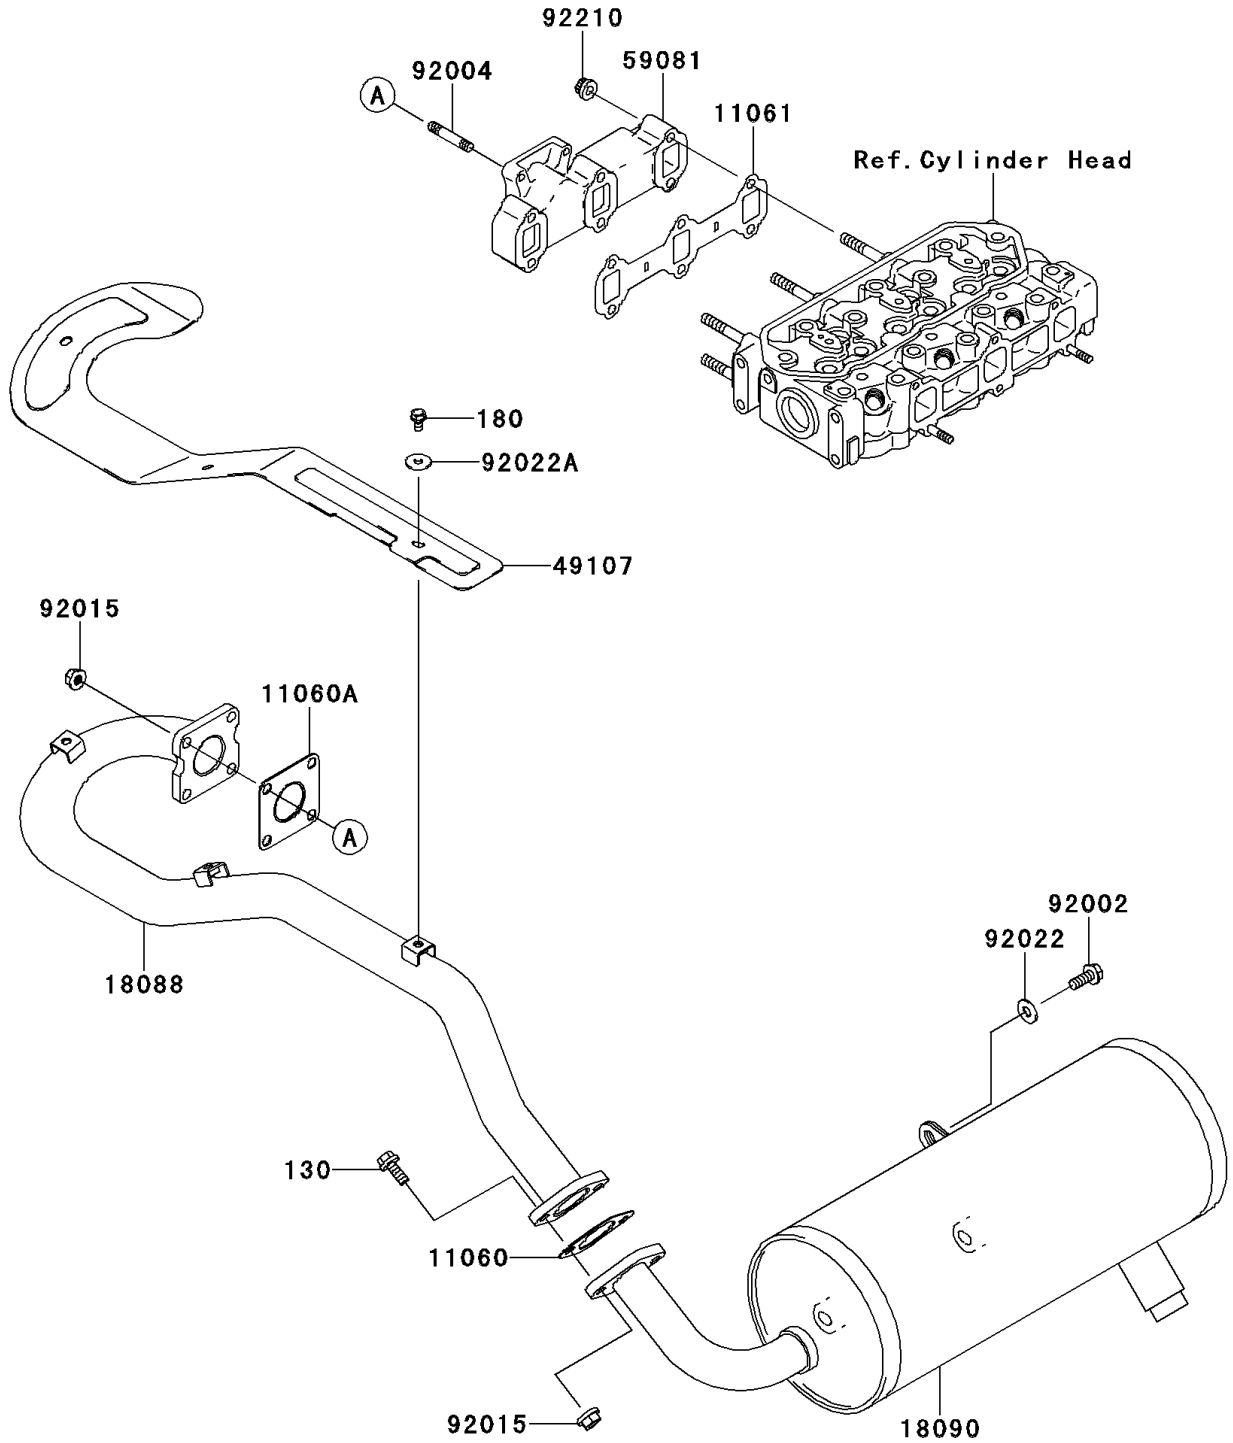

2013 MULE™ 4010 TRANS4x4® DIESEL PARTS DIAGRAM

Muffler(s)

E1140

2013 MULE™ 4010 TRANS4x4® DIESEL PARTS LIST

Muffler(s)

ITEM NAME	PART NUMBER	QUANTITY
GASKET,MUFFLER (Ref # 11060)	11060-1915	1
GASKET,EXHAUST PIPE (Ref # 11060A)	11060-1916	1
GASKET,EXHAUST MANIFOLD (Ref # 11061)	11061-1101	1
PIPE-EXHAUST (Ref # 18088)	18088-1216	1
BODY-COMP-MUFFLER (Ref # 18090)	18090-1739	1
COVER-EXHAUST PIPE (Ref # 49107)	49107-0004	1
MANIFOLD-EXHAUST (Ref # 59081)	59081-1391	1
BOLT,8X20 (Ref # 92002)	92002-1250	3
STUD,8X20 (Ref # 92004)	92004-1272	4
NUT,FLANGED,8MM (Ref # 92015)	92015-1406	6
WASHER,8.5X20X1.6,BLACK (Ref # 92022)	92022-1317	3
WASHER,6.5X20X1.6,BLACK (Ref # 92022A)	92022-1346	3
NUT,8MM (Ref # 92210)	92210-1217	6
BOLT-FLANGED,8X25 (Ref # 130)	130BB0825	2
BOLT-UPSET-WS,6X12 (Ref # 180)	180BB0612	3