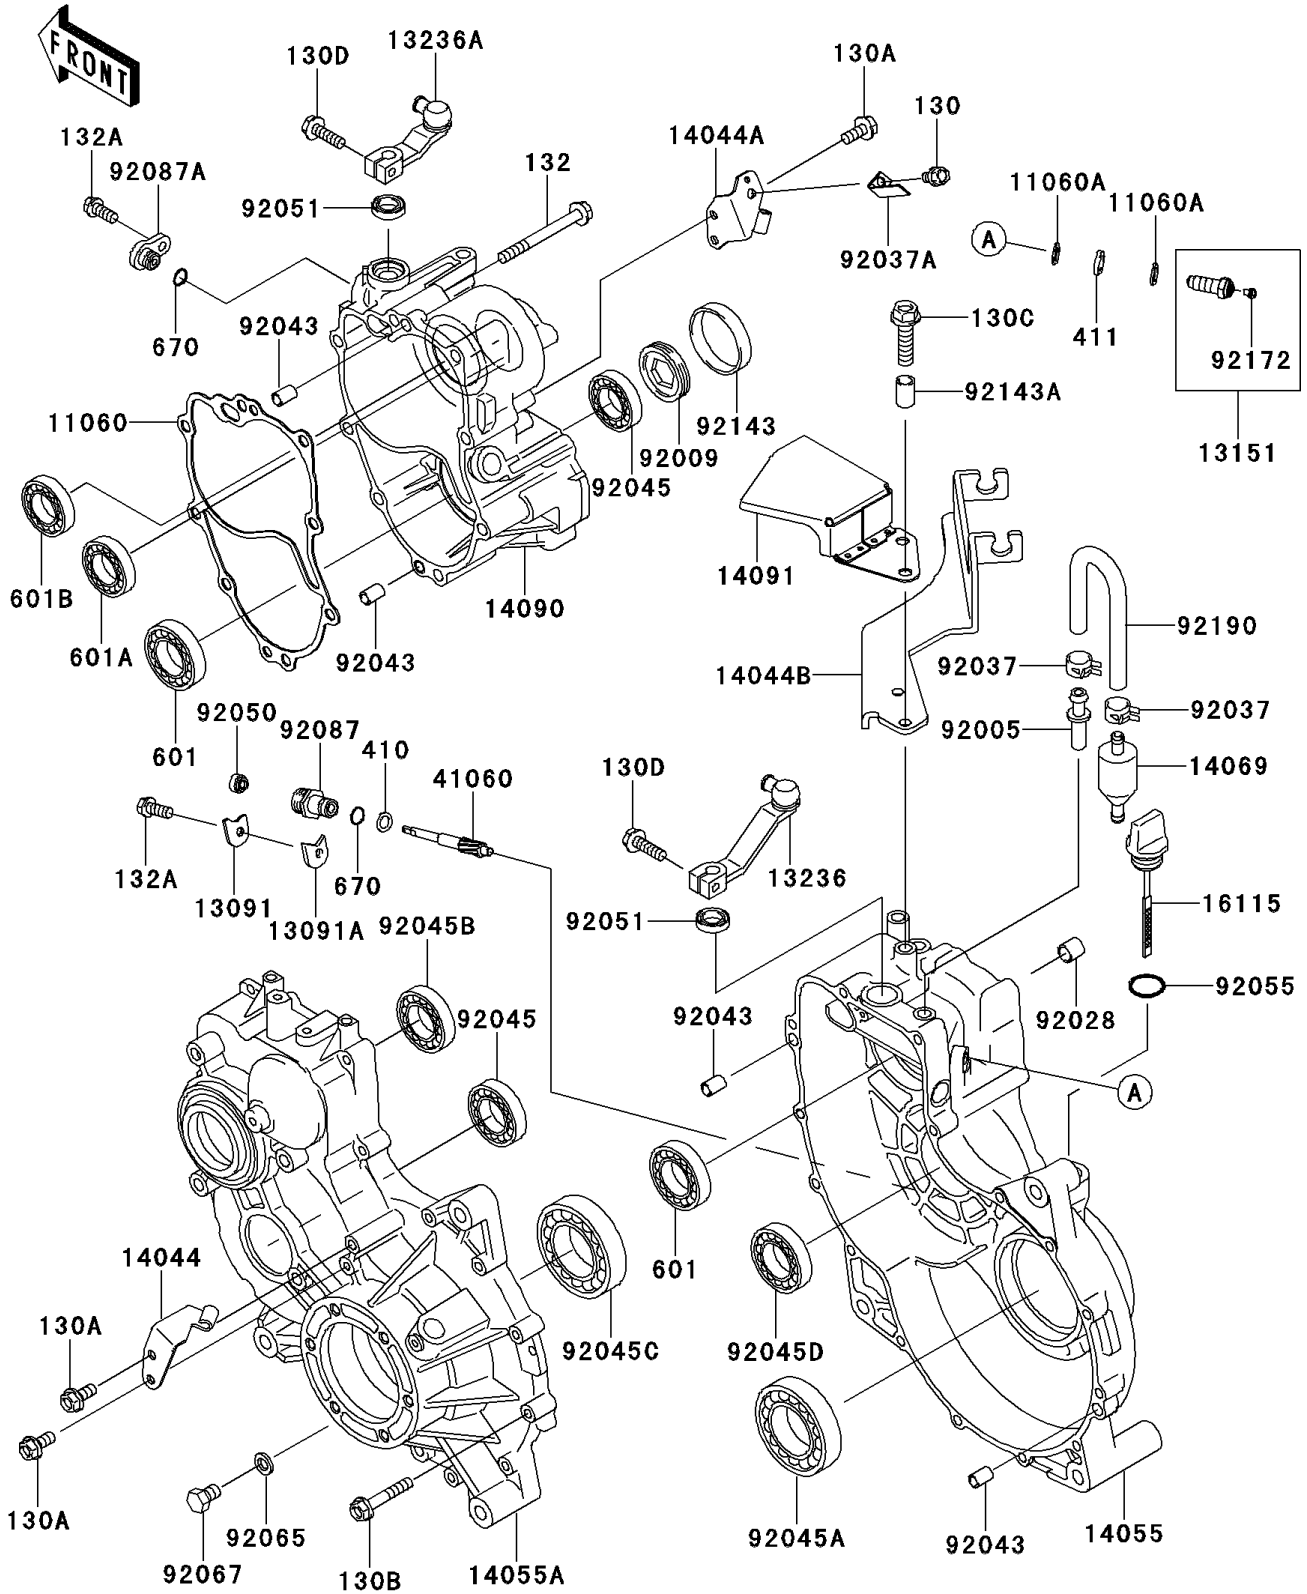

# 2010 Mule 4010 Trans4x4 Diesel PARTS DIAGRAM

Gear Box

E1450

# 2010 Mule 4010 Trans4x4 Diesel PARTS LIST

Gear Box

ITEM NAME	PART NUMBER	QUANTITY
-----------	-------------	----------