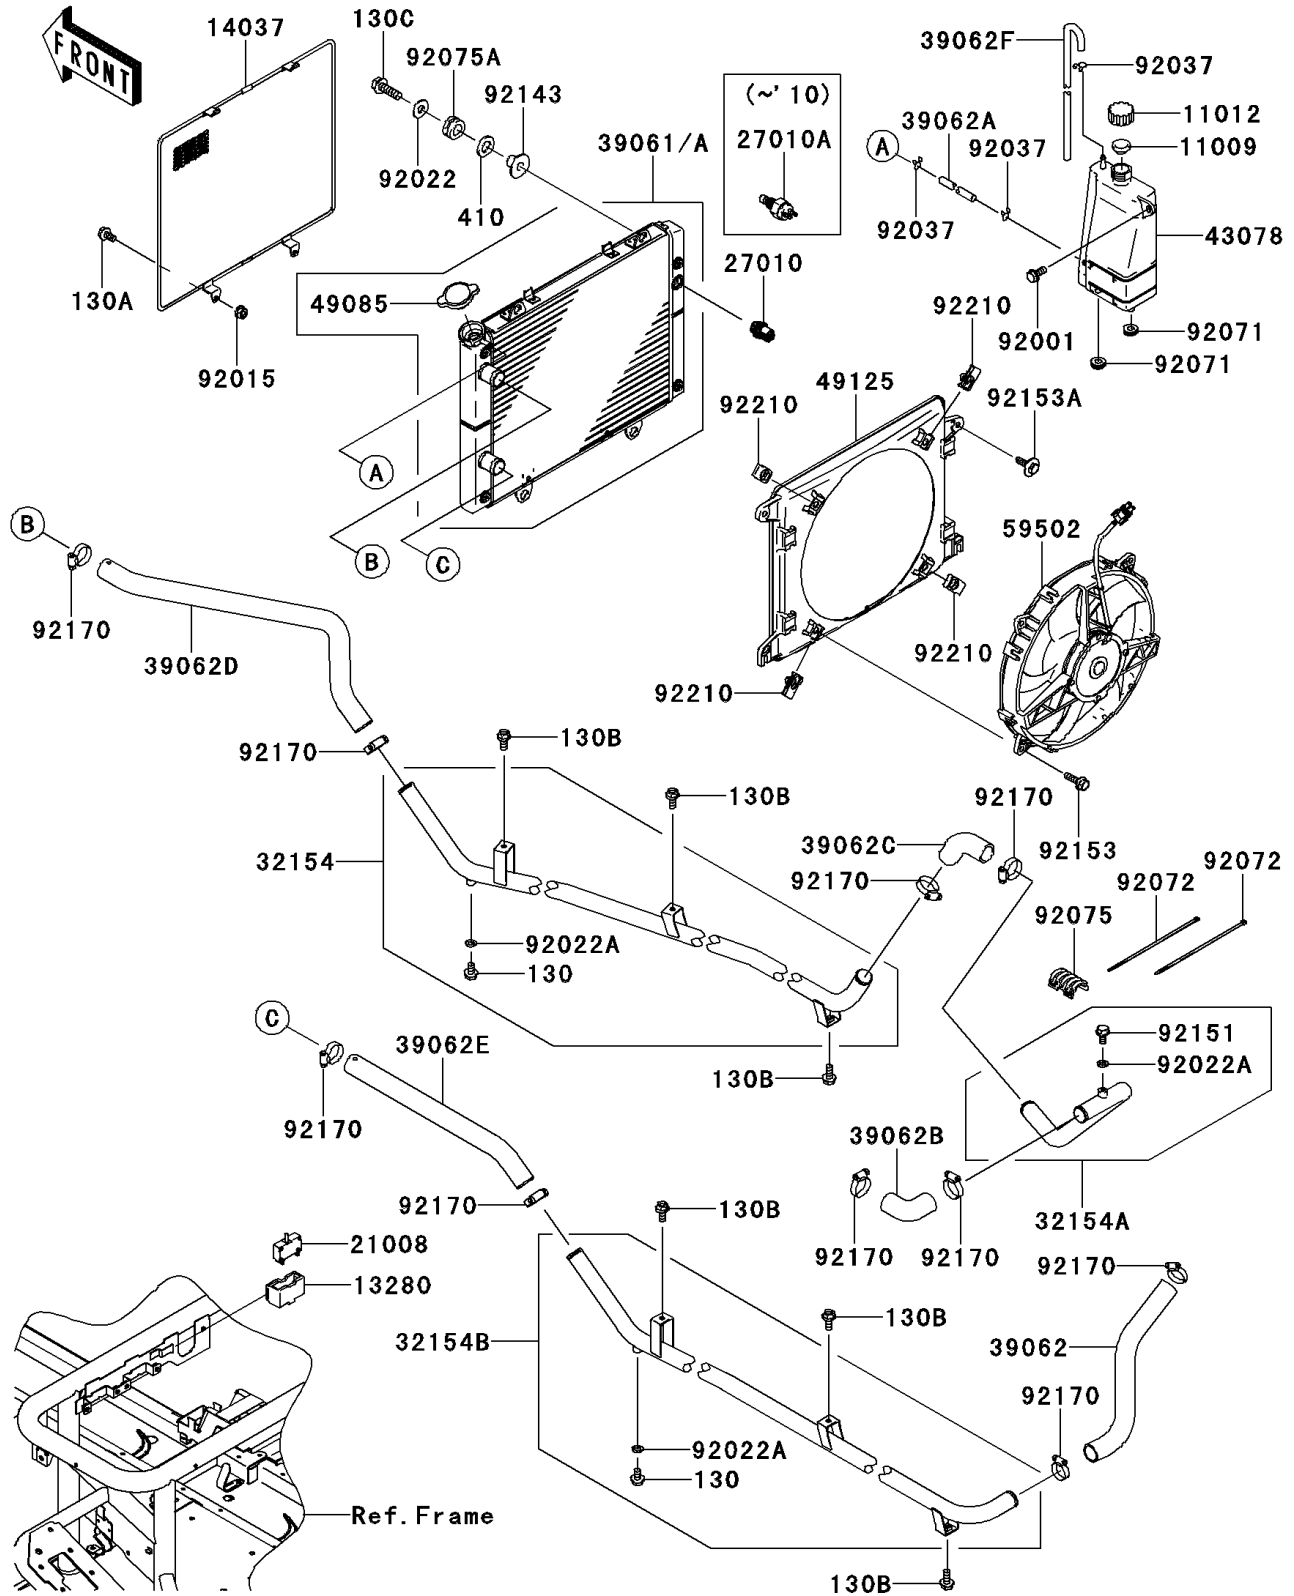

2013 MULE™ 4010 TRANS4x4[®] DIESEL PARTS DIAGRAM

Radiator

E3032

2013 MULE™ 4010 TRANS4x4® DIESEL PARTS LIST

Radiator

ITEM NAME	PART NUMBER	QUANTITY
GASKET,RESERVOIR TANK CAP (Ref # 11009)	11009-1145	1
CAP (Ref # 11012)	11012-1084	1
HOLDER,BREAKER (Ref # 13280)	13280-0082	1
SCREEN (Ref # 14037)	14037-7506	1
BREAKER,FAN MOTOR (Ref # 21008)	21008-0005	1
SWITCH,FAN (Ref # 27010)	27010-0125	1
PIPE,RH FR (Ref # 32154)	32154-7503	1
PIPE,RH (Ref # 32154A)	32154-7608	1
PIPE,LH (Ref # 32154B)	32154-7610	1
RADIATOR-ASSY (Ref # 39061A)	39061-0205	1
HOSE-COOLING (Ref # 39062)	39062-0032	1
HOSE-COOLING,5.5X10.5X650 (Ref # 39062A)	39062-0266	1
HOSE-COOLING (Ref # 39062B)	39062-7503	1
HOSE-COOLING (Ref # 39062C)	39062-7504	1
HOSE-COOLING (Ref # 39062D)	39062-7505	1
HOSE-COOLING (Ref # 39062E)	39062-7506	1
HOSE-COOLING,DRAIN (Ref # 39062F)	39062-7507	1
RESERVOIR (Ref # 43078)	43078-0062	1
CAP-ASSY-PRESSURE (Ref # 49085)	49085-7501	1
SHROUD (Ref # 49125)	49125-0035	1
FAN-ASSY (Ref # 59502)	59502-7501	1
BOLT,W/P,6X16 (Ref # 92001)	92001-1860	1
NUT,FLANGED,6MM (Ref # 92015)	92015-1367	2
WASHER,8.5X20X1.6,BLACK (Ref # 92022)	92022-1317	4
WASHER,6.2X11X1 (Ref # 92022A)	92022-304	3
CLAMP,TUBE (Ref # 92037)	92037-147	3
GROMMET (Ref # 92071)	92071-1115	2
BAND,L=188 (Ref # 92072)	92072-1239	2
DAMPER,FUEL TANK (Ref # 92075)	92075-1806	1

2013 MULE™ 4010 TRANS4x4® DIESEL PARTS LIST

Radiator

ITEM NAME	PART NUMBER	QUANTITY
DAMPER (Ref # 92075A)	92075-294	4
COLLAR (Ref # 92143)	92143-1946	4
BOLT,6X10 (Ref # 92151)	92151-1832	1
BOLT (Ref # 92153)	92153-7505	4
BOLT (Ref # 92153A)	92153-7506	4
CLAMP,COOLING HOSE (Ref # 92170)	92170-1284	10
NUT (Ref # 92210)	92210-1331	4
BOLT-FLANGED,6X10 (Ref # 130)	130BB0610	2
BOLT-FLANGED,6X12 (Ref # 130A)	130BB0612	2
BOLT-FLANGED,6X14 (Ref # 130B)	130BB0614	6
BOLT-FLANGED,8X25 (Ref # 130C)	130BB0825	4
WASHER-PLAIN-SMALL,12MM,BLACK (Ref # 410)	410AB1200	4