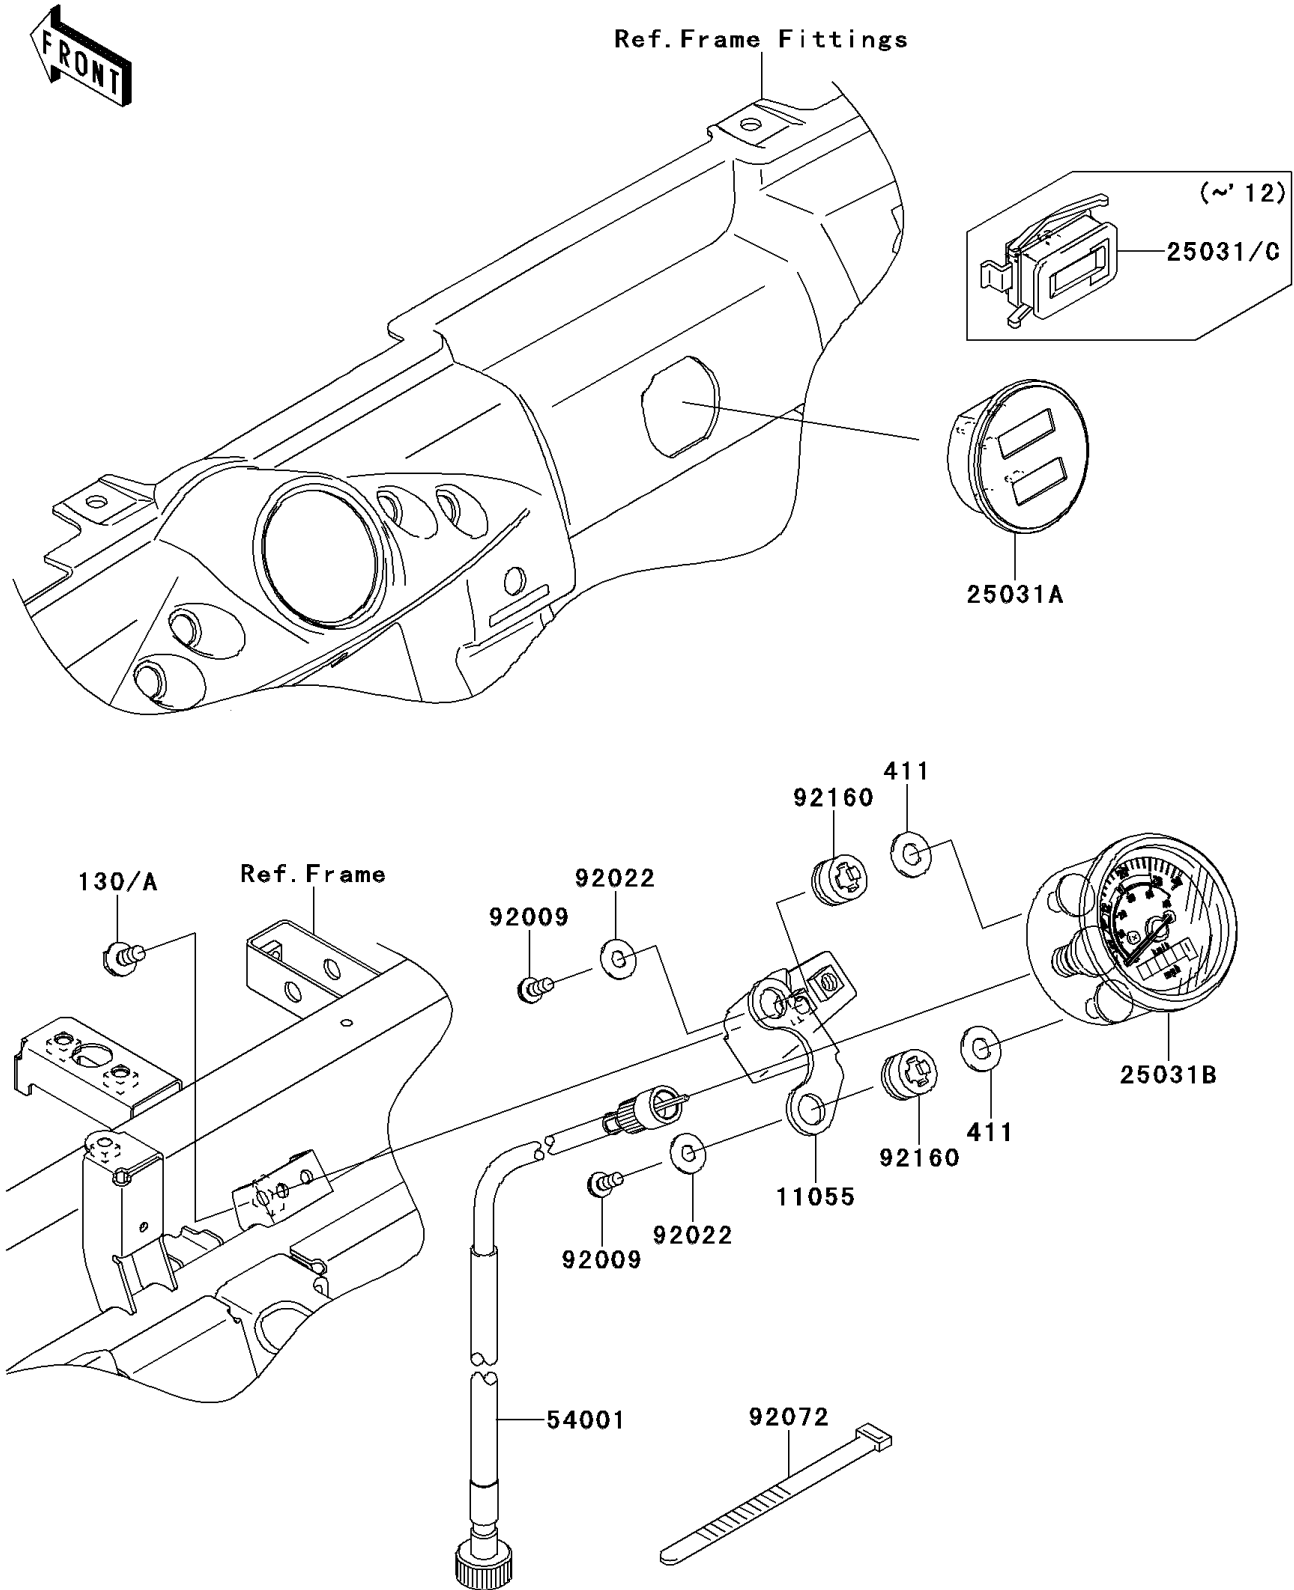

2011 MULE™ 4010 TRANS4x4® DIESEL PARTS DIAGRAM

Meter(s)

F2530

2011 MULE™ 4010 TRANS4x4® DIESEL PARTS LIST

Meter(s)

ITEM NAME	PART NUMBER	QUANTITY
BRACKET,METER (Ref # 11055)	11055-0677	1
METER-ASSY,MPH (Ref # 25031B)	25031-1190	1
METER-ASSY,HOUR (Ref # 25031C)	25031-7506	1
CABLE-SPEEDMETER (Ref # 54001)	54001-7502	1
SCREW,5X12 (Ref # 92009)	92009-3740	2
WASHER,6.5X16X1.0 (Ref # 92022)	92022-1093	2
BAND,L=188 (Ref # 92072)	92072-1239	1
DAMPER (Ref # 92160)	92160-1461	2
BOLT-FLANGED,6X14 (Ref # 130A)	130BB0614	2
WASHER-PLAIN (Ref # 411)	411AA0800	2