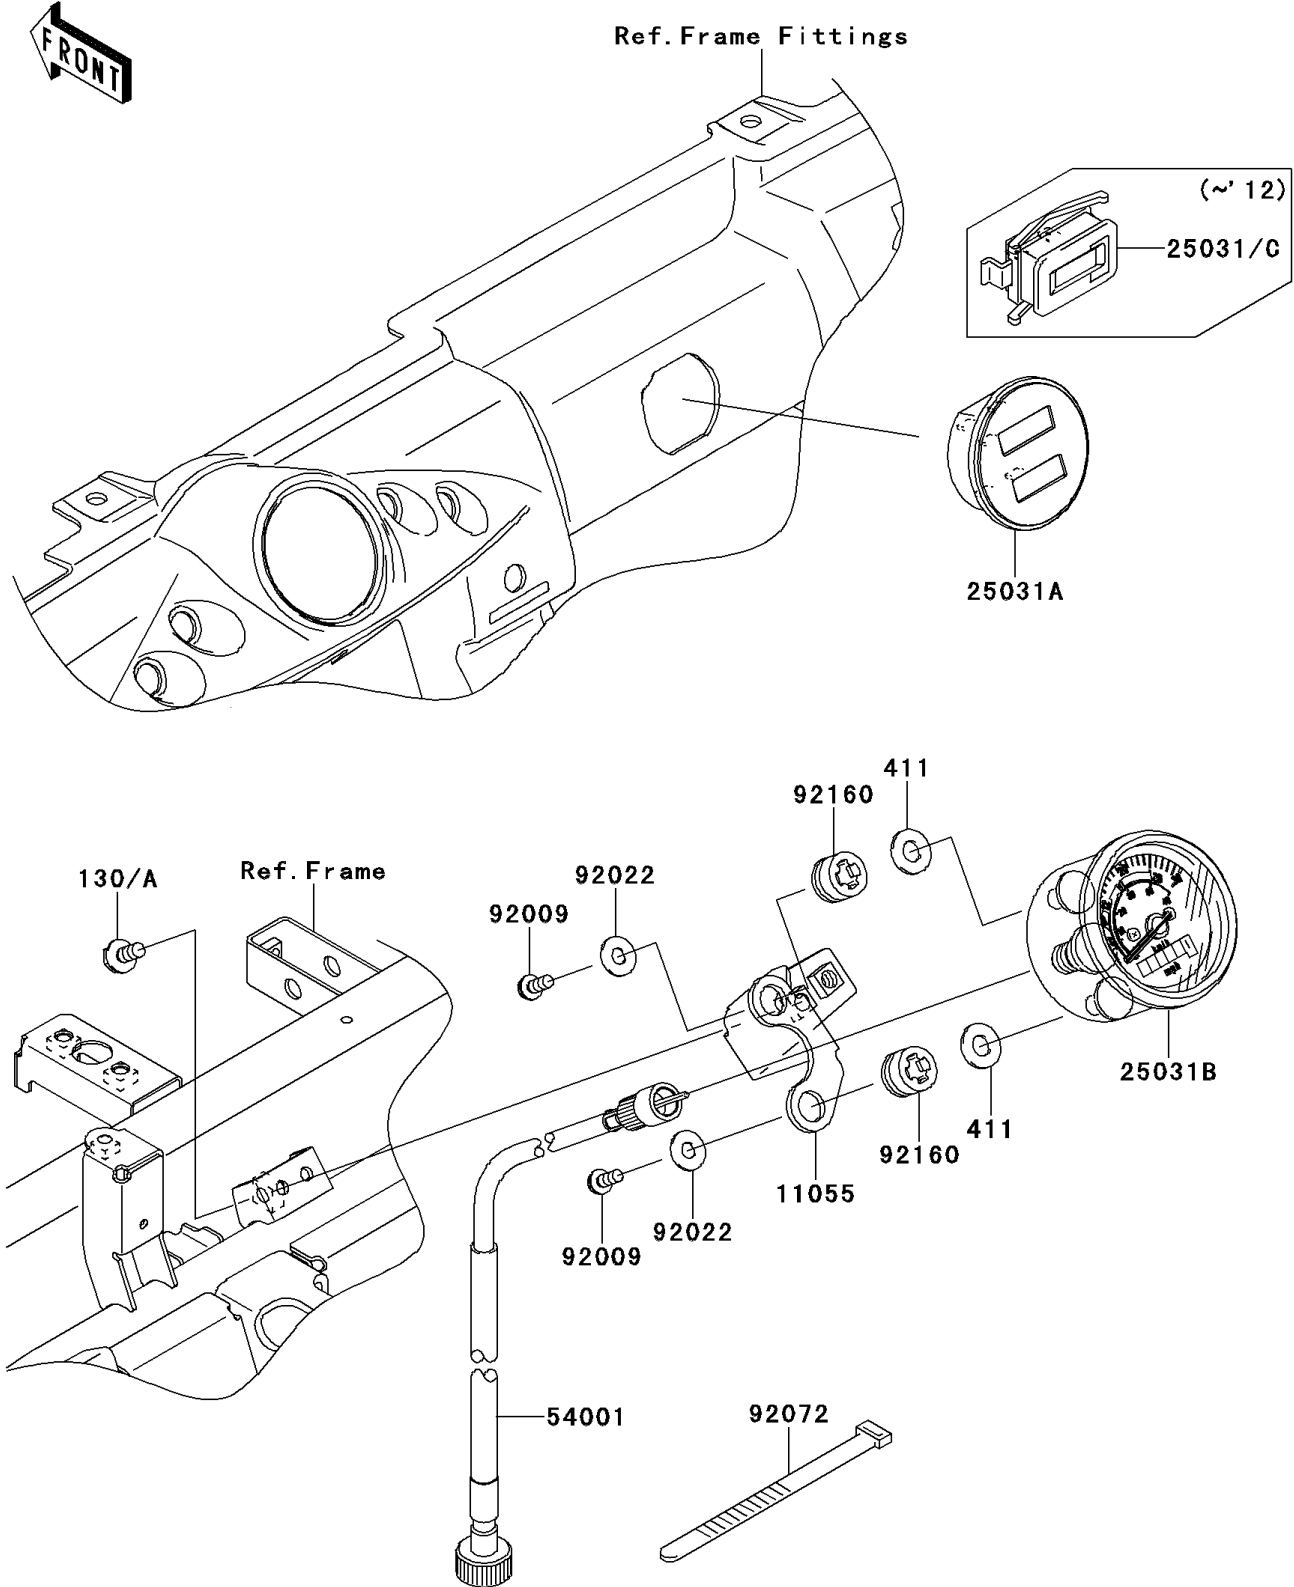

# 2013 MULE™ 4010 TRANS4x4® DIESEL PARTS DIAGRAM

Meter(s)

F2530

## 2013 MULE™ 4010 TRANS4x4® DIESEL PARTS LIST

Meter(s)

ITEM NAME	PART NUMBER	QUANTITY
BRACKET,METER (Ref # 11055)	11055-0677	1
METER-ASSY (Ref # 25031A)	25031-0455	1
METER-ASSY,MPH (Ref # 25031B)	25031-1190	1
METER-ASSY,HOUR (Ref # 25031C)	25031-7506	1
CABLE-SPEEDMETER (Ref # 54001)	54001-7502	1
SCREW,5X12 (Ref # 92009)	92009-3740	2
WASHER,6.5X16X1.0 (Ref # 92022)	92022-1093	2
BAND,L=188 (Ref # 92072)	92072-1239	1
DAMPER (Ref # 92160)	92160-1461	2
BOLT-FLANGED,6X14 (Ref # 130)	130BA0614	2
BOLT-FLANGED,6X14 (Ref # 130A)	130BB0614	2
WASHER-PLAIN (Ref # 411)	411AA0800	2