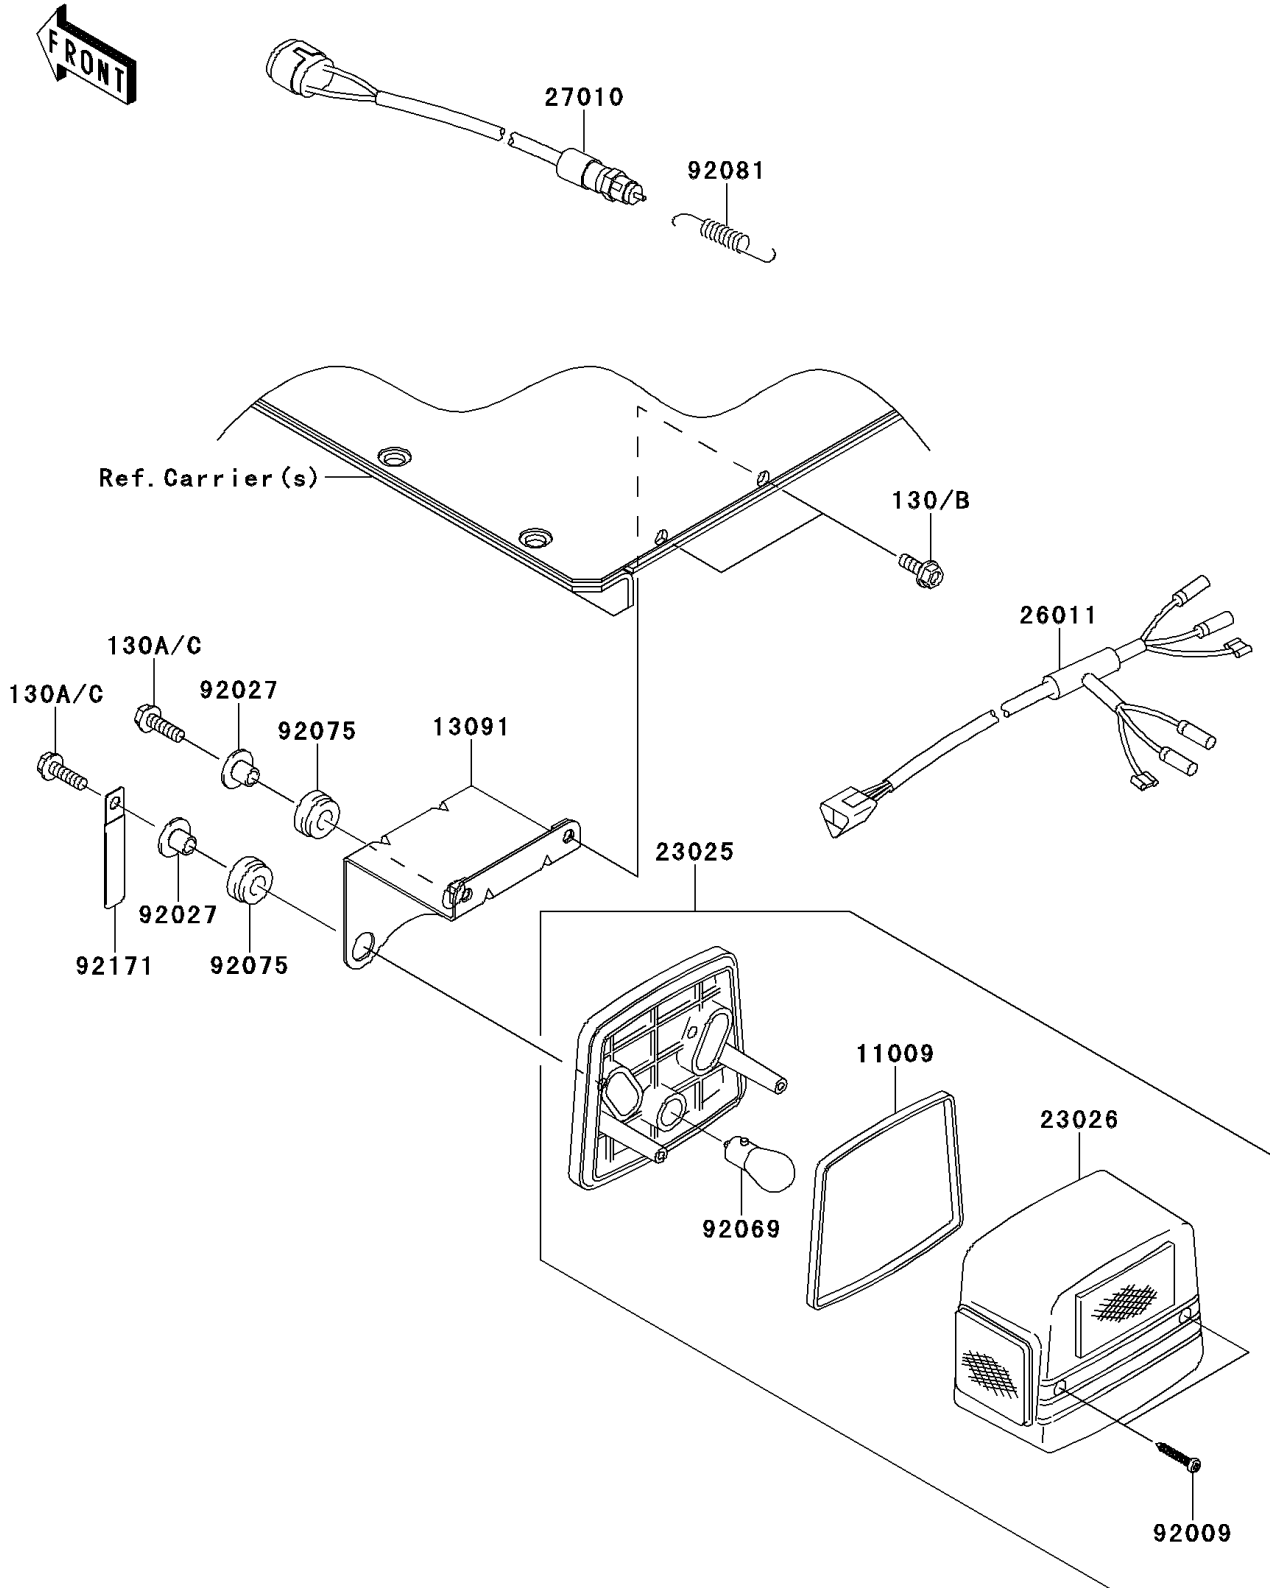

# 2013 MULE™ 4010 TRANS4x4® DIESEL PARTS DIAGRAM

Taillight(s)

F2720

## 2013 MULE™ 4010 TRANS4x4® DIESEL PARTS LIST

### Taillight(s)

ITEM NAME	PART NUMBER	QUANTITY
GASKET,TAIL LAMP (Ref # 11009)	11009-1215	2
HOLDER,TAIL LAMP (Ref # 13091)	13091-1743	2
LAMP-TAIL (Ref # 23025)	23025-1042	2
LENS,TAIL LAMP (Ref # 23026)	23026-1019	2
WIRE-LEAD (Ref # 26011)	26011-1756	1
SWITCH,BRAKE LAMP (Ref # 27010)	27010-1301	1
SCREW,TAPPING,4X25 (Ref # 92009)	92009-1069	4
COLLAR,L=11.1 (Ref # 92027)	92027-194	4
BULB,12V 21/5W (Ref # 92069)	92069-1011	2
DAMPER (Ref # 92075)	92075-277	4
SPRING,HOOK RETURN (Ref # 92081)	92081-1466	1
CLAMP (Ref # 92171)	92171-0652	2
BOLT-FLANGED,6X16 (Ref # 130)	130BA0616	4
BOLT-FLANGED,6X20 (Ref # 130A)	130BA0620	4
BOLT-FLANGED,6X16 (Ref # 130B)	130BB0616	4
BOLT-FLANGED,6X20 (Ref # 130C)	130BB0620	4