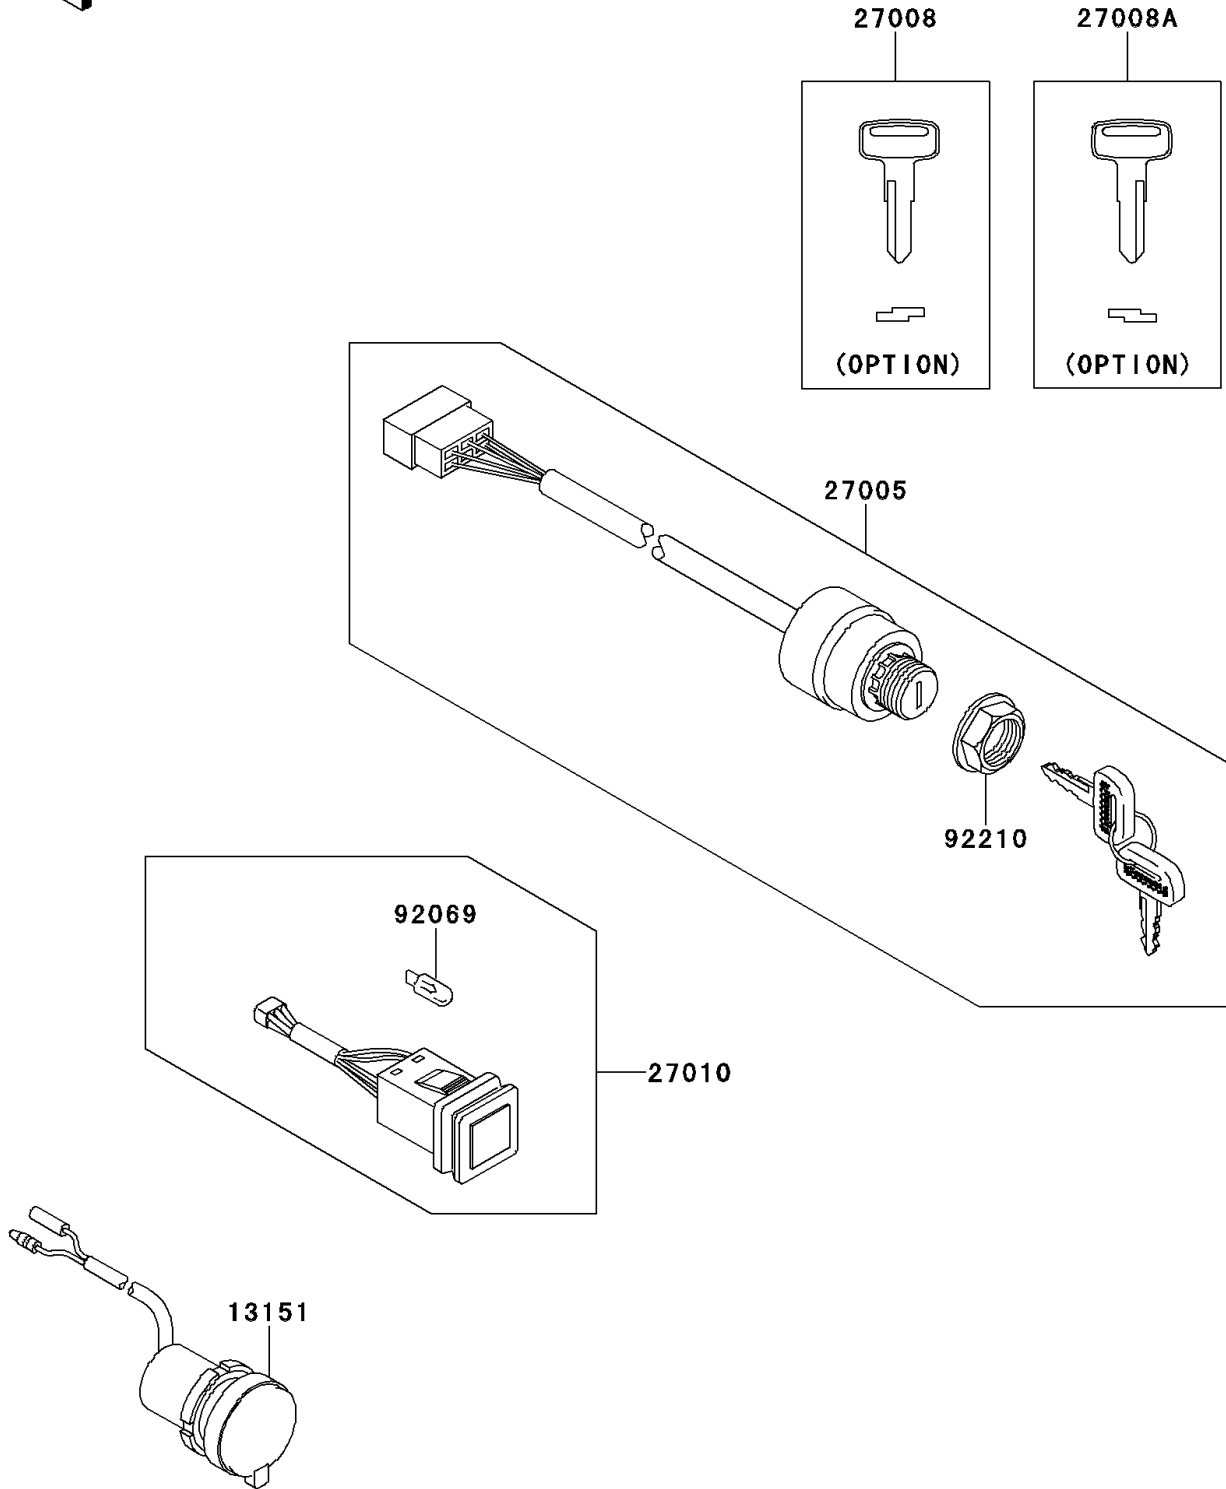

2012 MULE™ 4010 TRANS4x4® DIESEL PARTS DIAGRAM

Ignition Switch(G9F-GCF)

F2770

2012 MULE™ 4010 TRANS4x4® DIESEL PARTS LIST

Ignition Switch(G9F-GCF)

ITEM NAME	PART NUMBER	QUANTITY
SWITCH-COMP,D.C.TERMINAL (Ref # 13151)	13151-0003	1
SWITCH-ASSY-IGNITION (Ref # 27005)	27005-0011	1
KEY-LOCK,BLANK (Ref # 27008)	27008-1153	1
KEY-LOCK,BLANK (Ref # 27008A)	27008-1157	1
SWITCH,HEAD LAMP (Ref # 27010)	27010-0105	1
BULB,12V 1.7W (Ref # 92069)	92069-0036	1
NUT,IGNITION SWITCH (Ref # 92210)	92210-1264	1