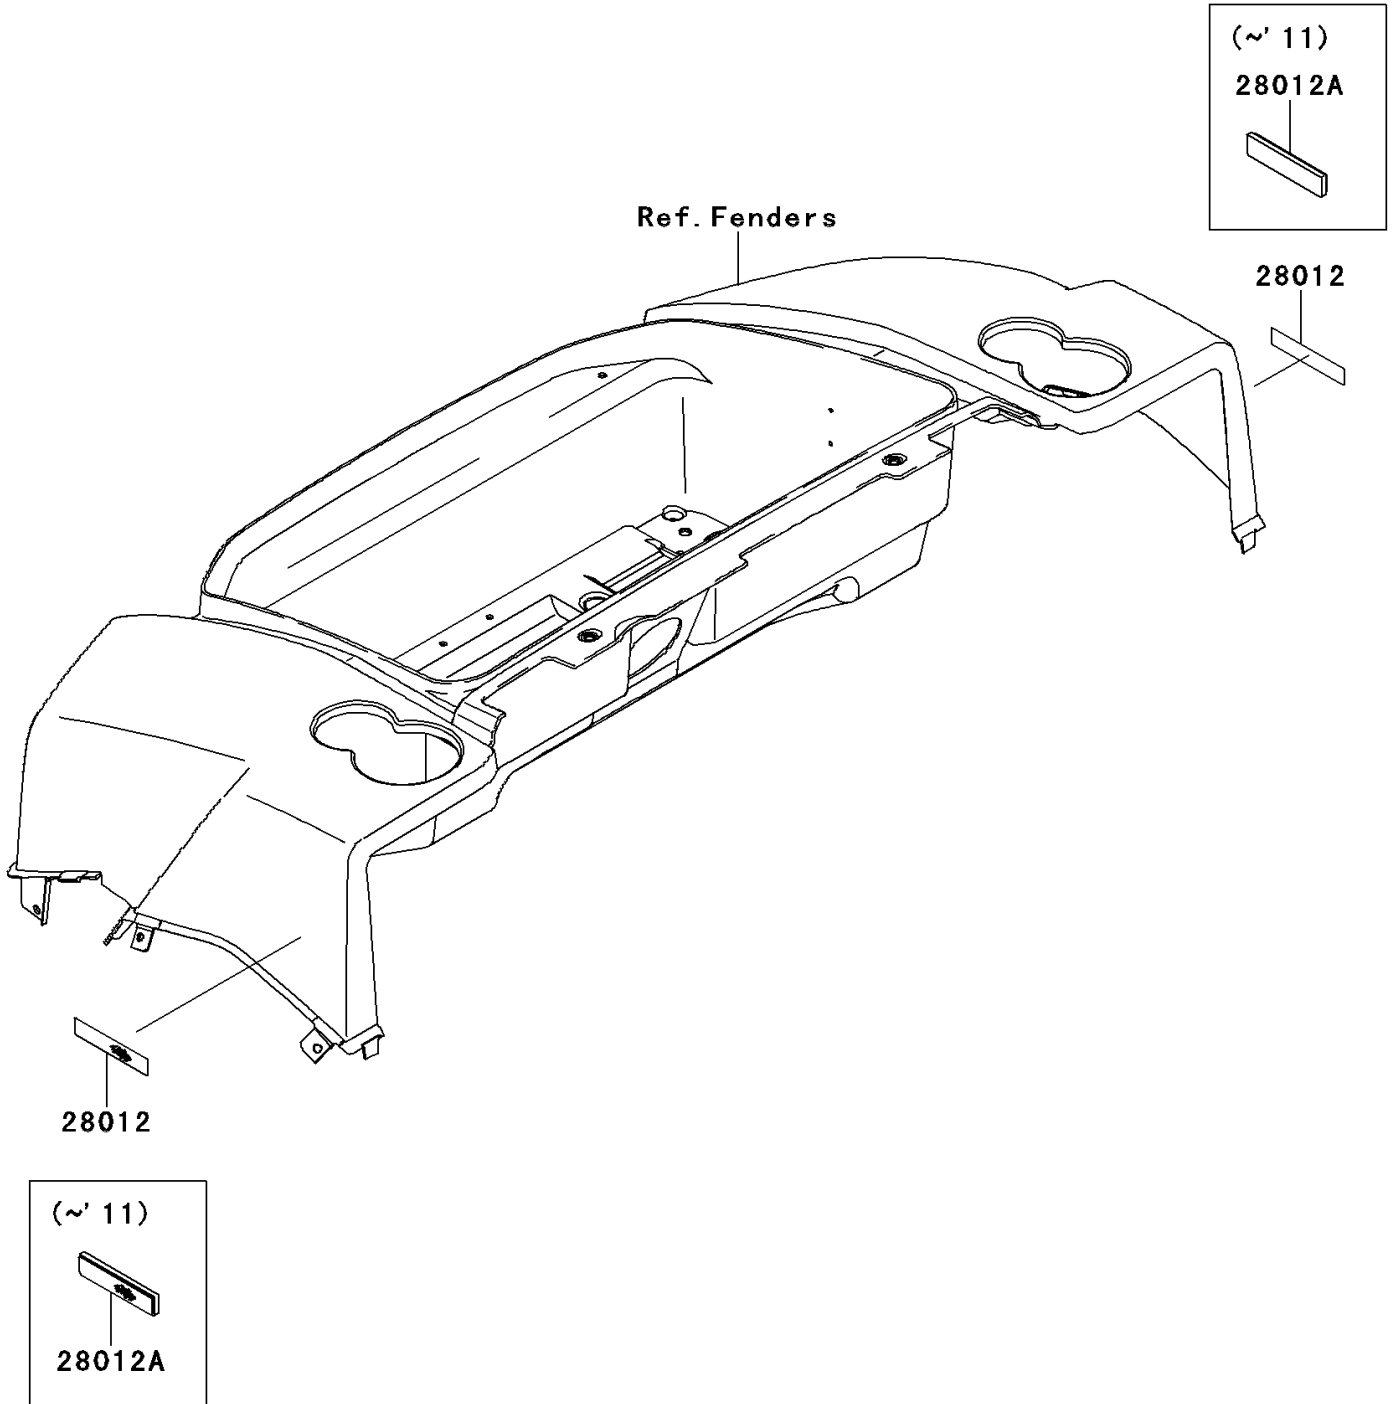

2009 Mule™ 4010 Trans4x4® Diesel PARTS DIAGRAM

Reflectors(CN)

F2790

2009 Mule™ 4010 Trans4x4® Diesel PARTS LIST

Reflectors(CN)

ITEM NAME	PART NUMBER	QUANTITY
REFLECTOR-REFLEX,FR (Ref # 28012A)	28012-1086	2