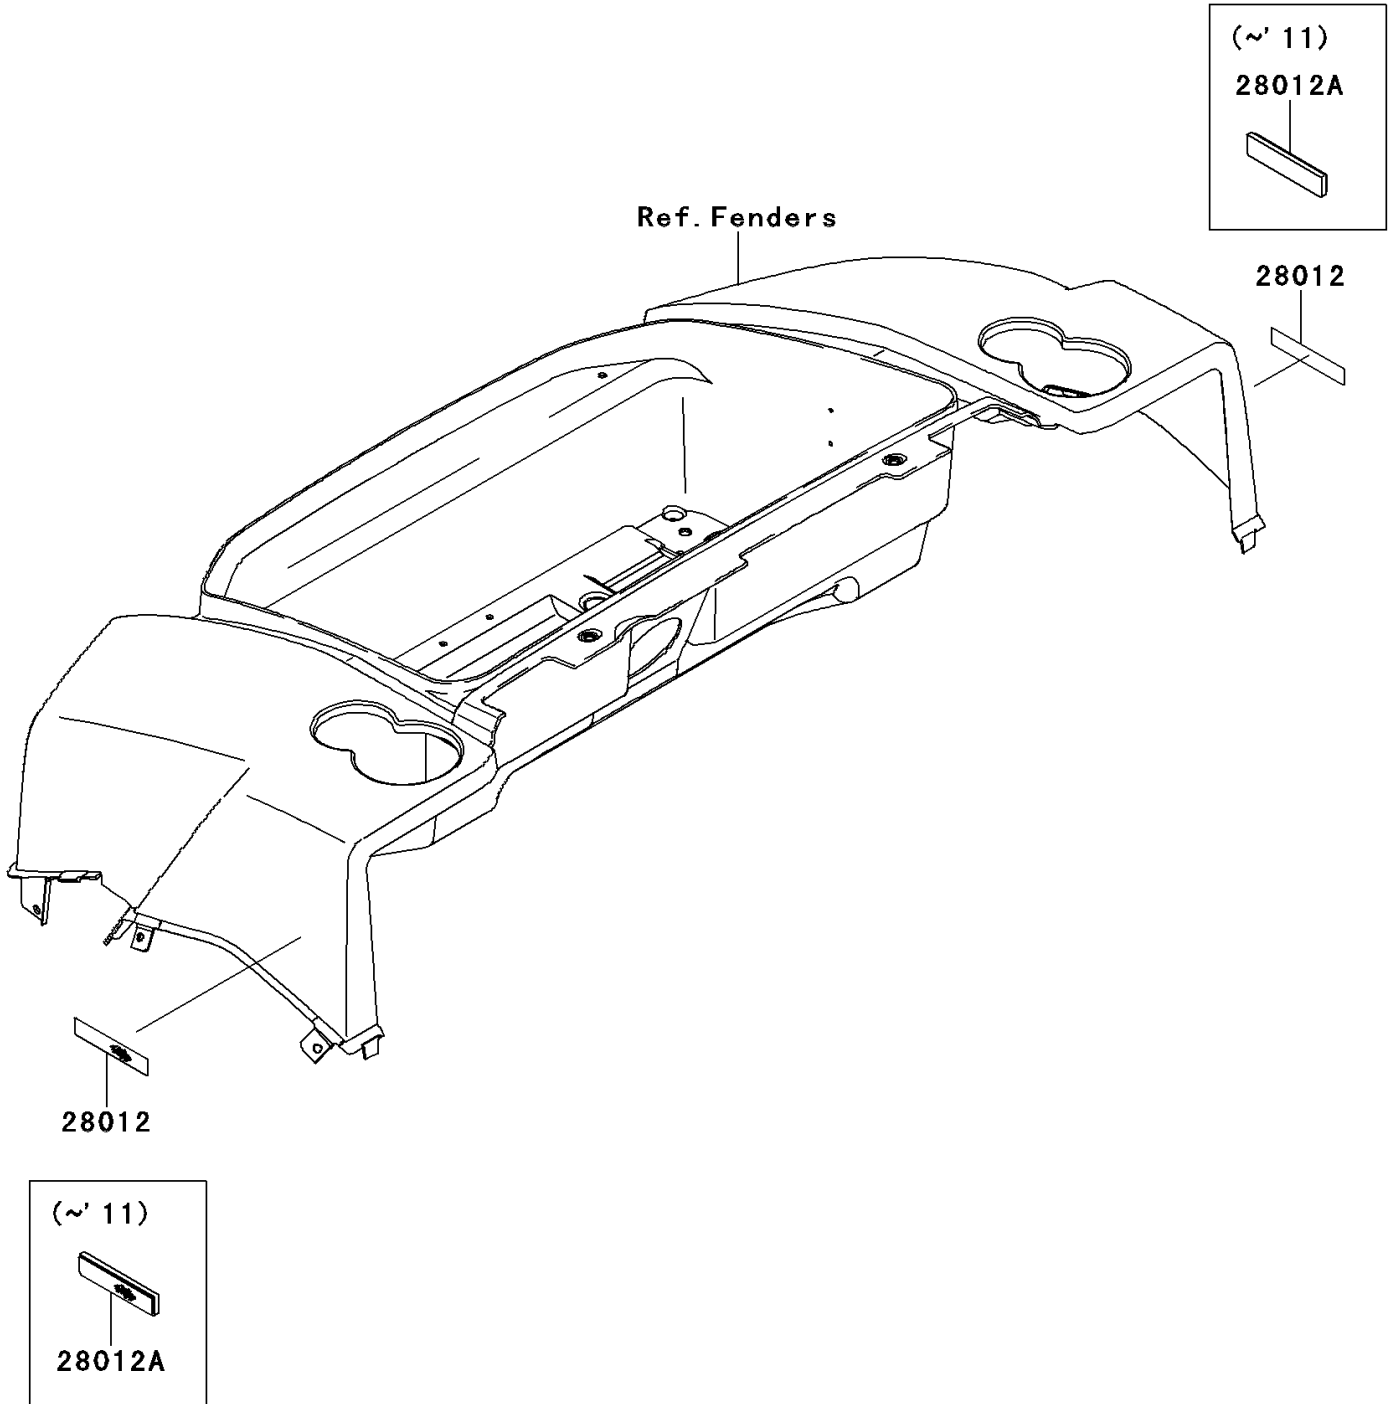

2010 Mule 4010 Trans4x4 Diesel PARTS DIAGRAM

Reflectors(CN)

F2790

2010 Mule 4010 Trans4x4 Diesel PARTS LIST

Reflectors(CN)

ITEM NAME	PART NUMBER	QUANTITY
REFLECTOR-REFLEX,FR (Ref # 28012A)	28012-1086	2