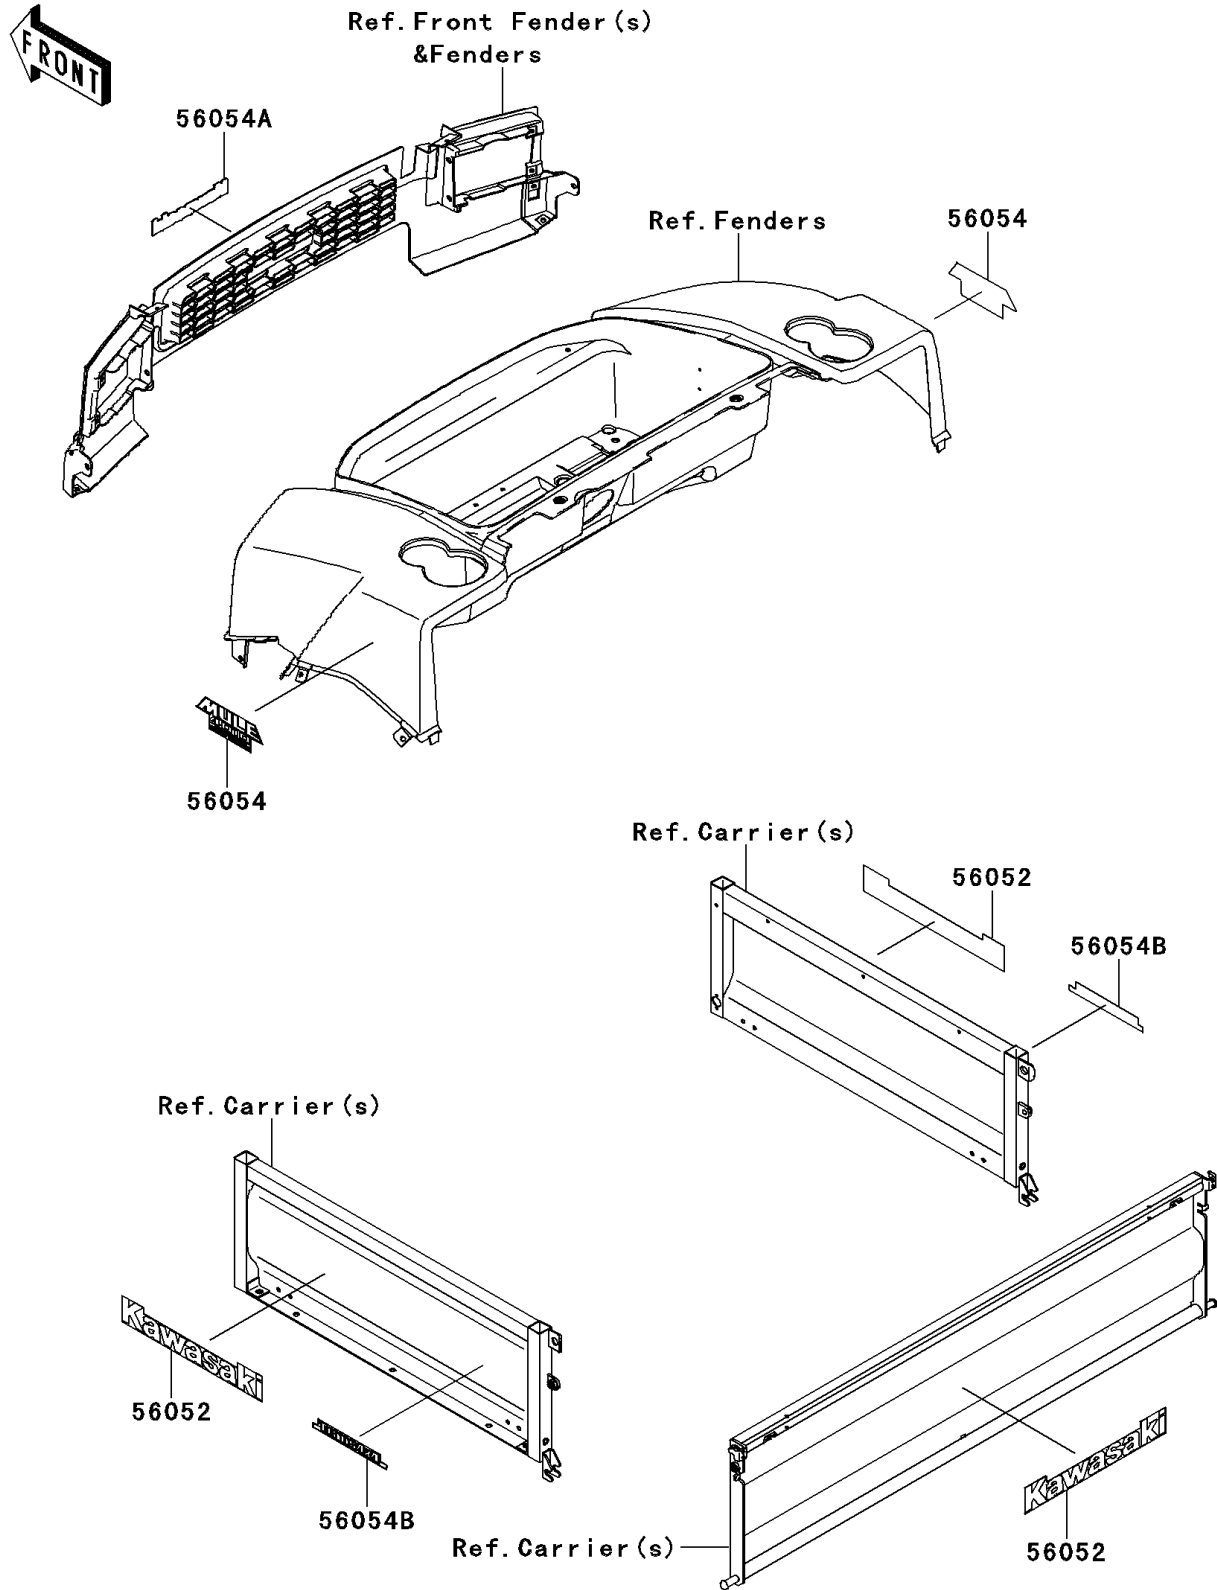

# 2009 Mule™ 4010 Trans4x4® Diesel PARTS DIAGRAM

Decals(G9F-GCF)

F2861

## 2009 Mule™ 4010 Trans4x4® Diesel PARTS LIST

Decals(G9F-GCF)

ITEM NAME	PART NUMBER	QUANTITY
MARK,KAWASAKI (Ref # 56052)	56052-1809	3
MARK,FR FENDER,MULE 4010 (Ref # 56054)	56054-0215	2
MARK,FRONT GRILL,KAWASAKI (Ref # 56054A)	56054-0216	1
MARK,SIDE PLATE,TRANS4X4 (Ref # 56054B)	56054-0217	2