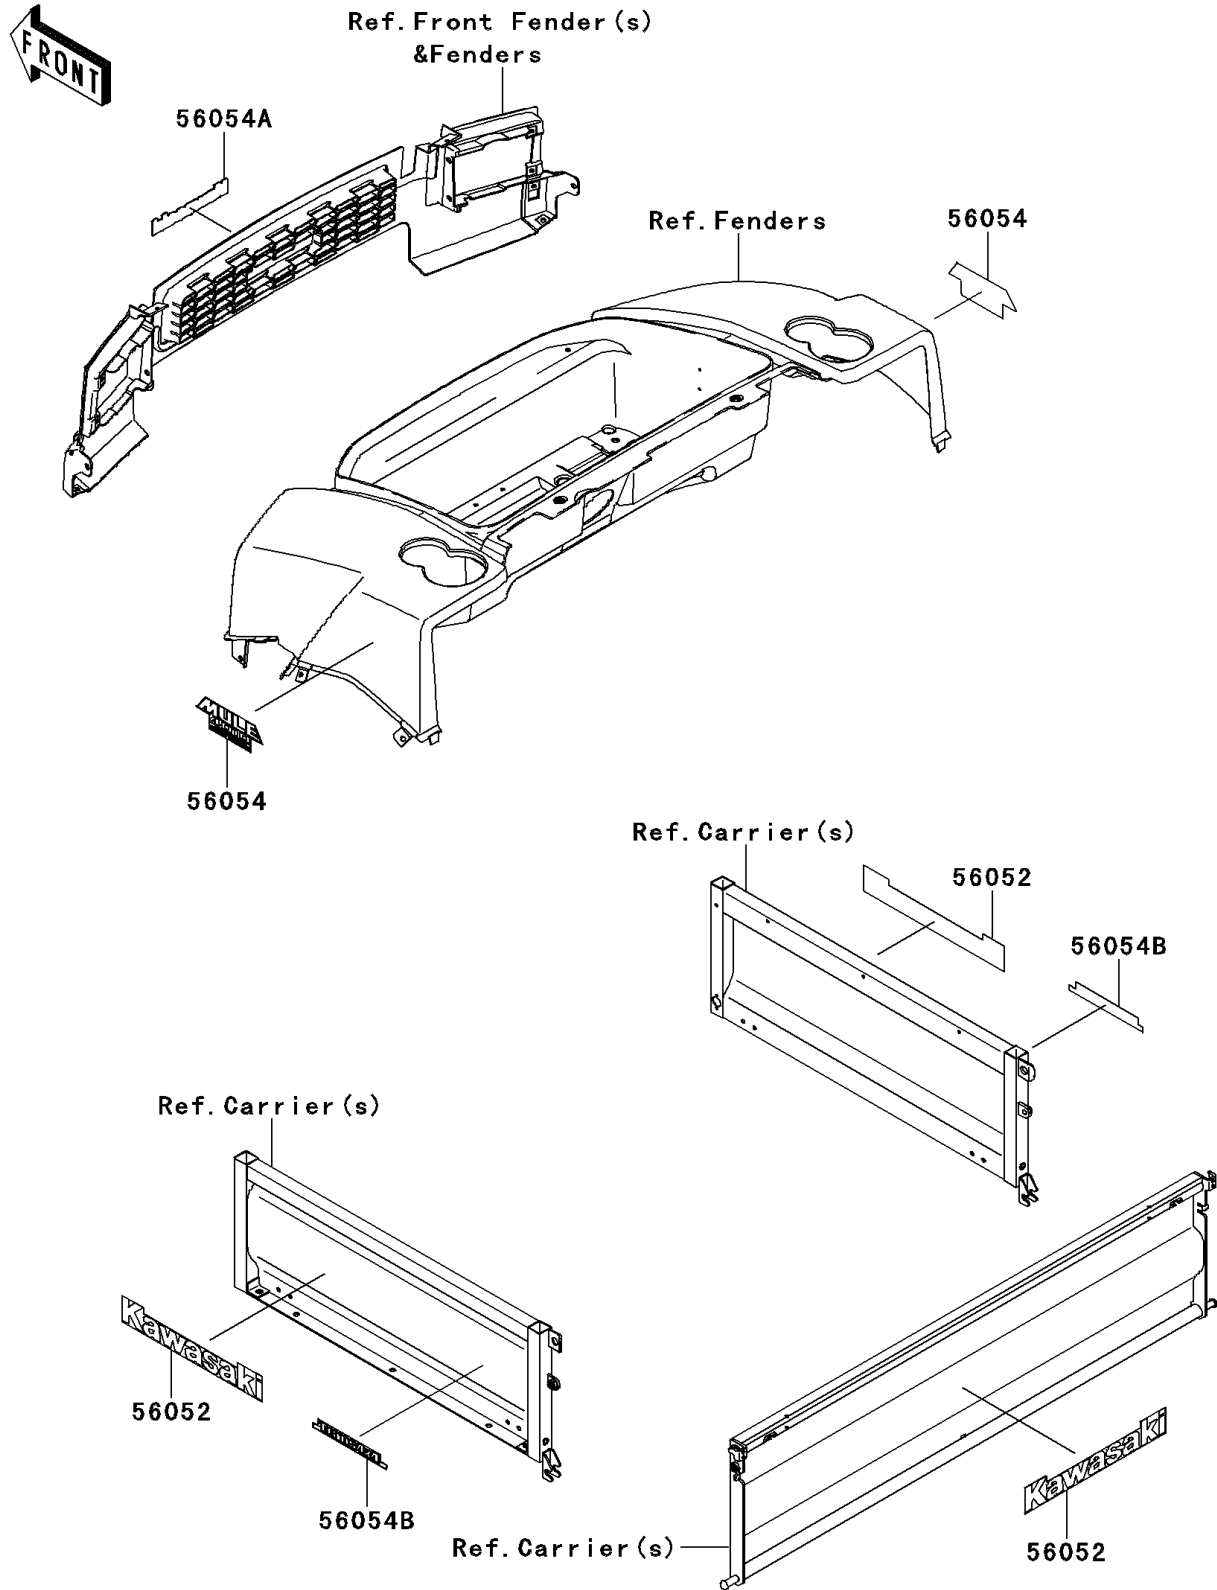

2009 Mule™ 4010 Trans4x4® Diesel PARTS DIAGRAM

Decals(G9F-GCF)

F2861

2009 Mule™ 4010 Trans4x4® Diesel PARTS LIST

Decals(G9F-GCF)

ITEM NAME	PART NUMBER	QUANTITY
MARK,KAWASAKI (Ref # 56052)	56052-1809	3
MARK,FR FENDER,MULE 4010 (Ref # 56054)	56054-0215	2
MARK,FRONT GRILL,KAWASAKI (Ref # 56054A)	56054-0216	1
MARK,SIDE PLATE,TRANS4X4 (Ref # 56054B)	56054-0217	2