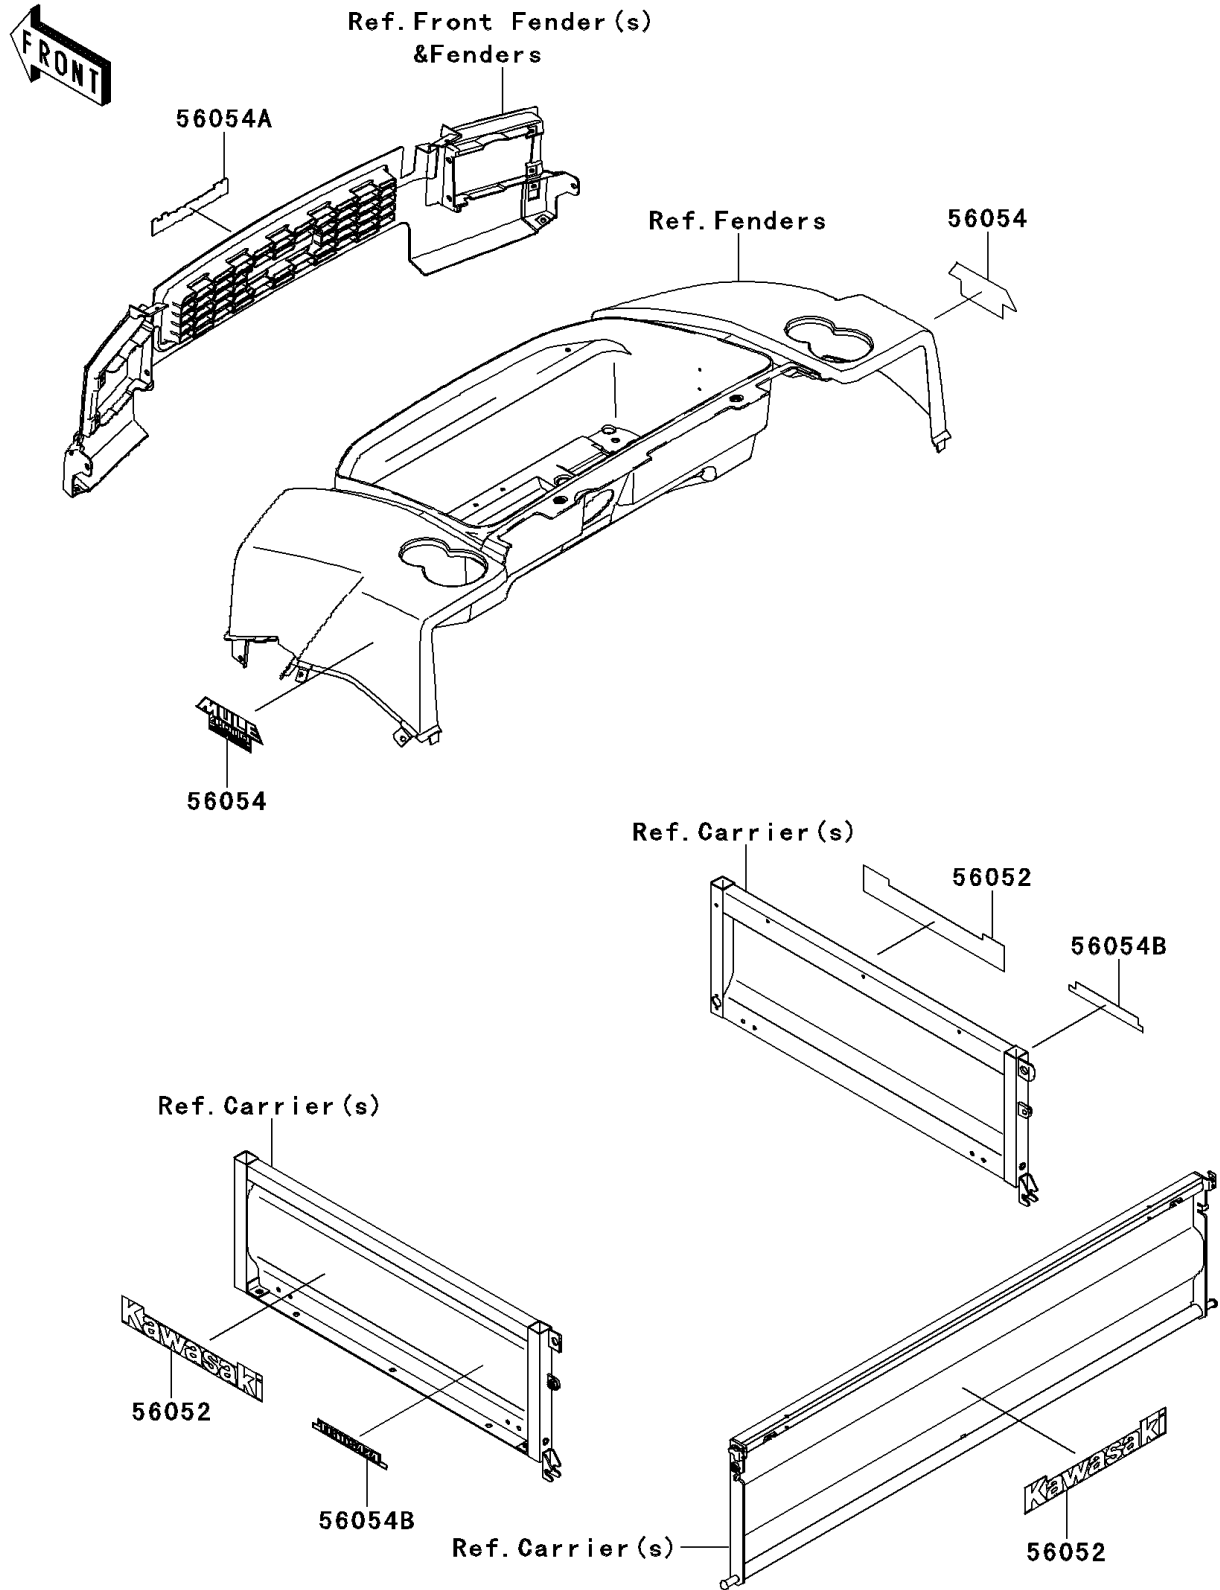

# 2010 Mule 4010 Trans4x4 Diesel PARTS DIAGRAM

Decals(G9F-GCF)

F2861

## 2010 Mule 4010 Trans4x4 Diesel PARTS LIST

Decals(G9F-GCF)

ITEM NAME	PART NUMBER	QUANTITY
MARK,KAWASAKI (Ref # 56052)	56052-1809	3
MARK,FR FENDER,MULE 4010 (Ref # 56054)	56054-0215	2
MARK,FRONT GRILL,KAWASAKI (Ref # 56054A)	56054-0216	1
MARK,SIDE PLATE,TRANS4X4 (Ref # 56054B)	56054-0217	2