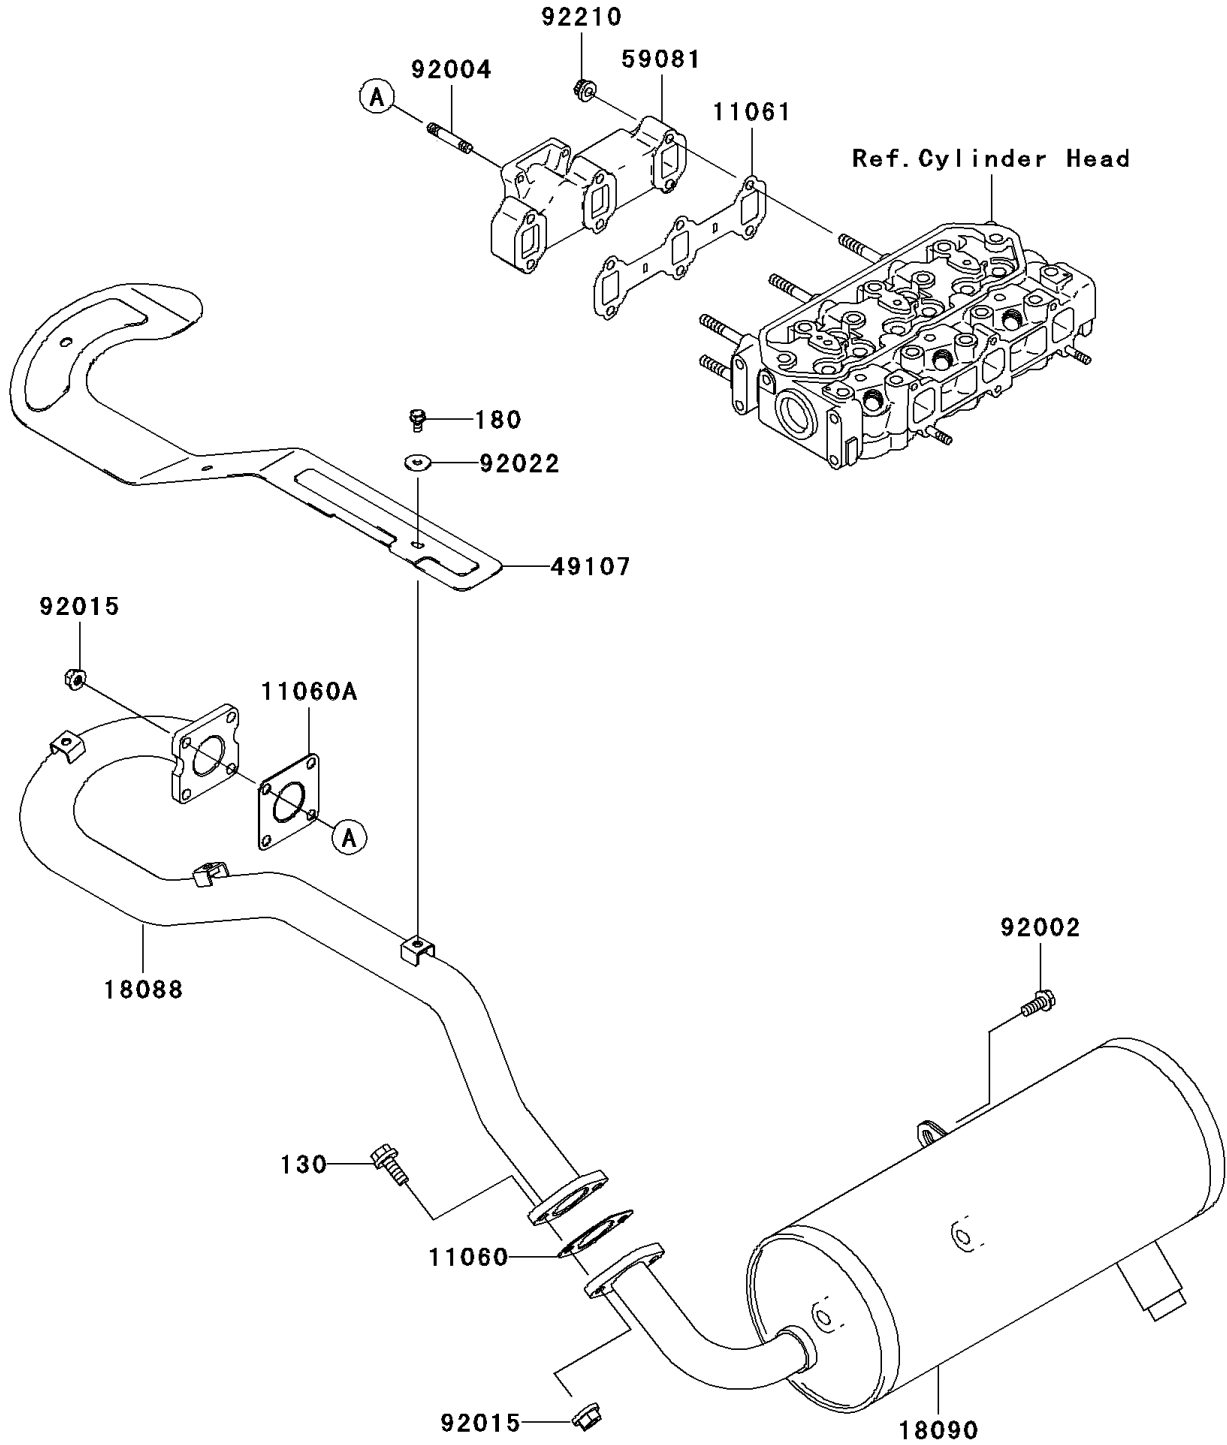

2008 Mule 3010 Diesel 4X4 PARTS DIAGRAM

Muffler(s)

E1140

2008 Mule 3010 Diesel 4X4 PARTS LIST

Muffler(s)

ITEM NAME	PART NUMBER	QUANTITY
GASKET,MUFFLER (Ref # 11060)	11060-1915	1
GASKET,EXHAUST PIPE (Ref # 11060A)	11060-1916	1
GASKET,EXHAUST MANIFOLD (Ref # 11061)	11061-1101	1
PIPE-EXHAUST (Ref # 18088)	18088-1216	1
BODY-COMP-MUFFLER (Ref # 18090)	18090-1739	1
COVER-EXHAUST PIPE (Ref # 49107)	49107-0004	1
MANIFOLD-EXHAUST (Ref # 59081)	59081-1391	1
BOLT,8X20 (Ref # 92002)	92002-1250	3
STUD,8X20 (Ref # 92004)	92004-1272	4
NUT,FLANGED,8MM (Ref # 92015)	92015-1406	6
WASHER,6.5X20X1.6,BLACK (Ref # 92022)	92022-1346	3
NUT,8MM (Ref # 92210)	92210-1217	6
BOLT-FLANGED,8X25 (Ref # 130)	130J0825	2
BOLT-UPSET-WS,6X12 (Ref # 180)	180J0612	3