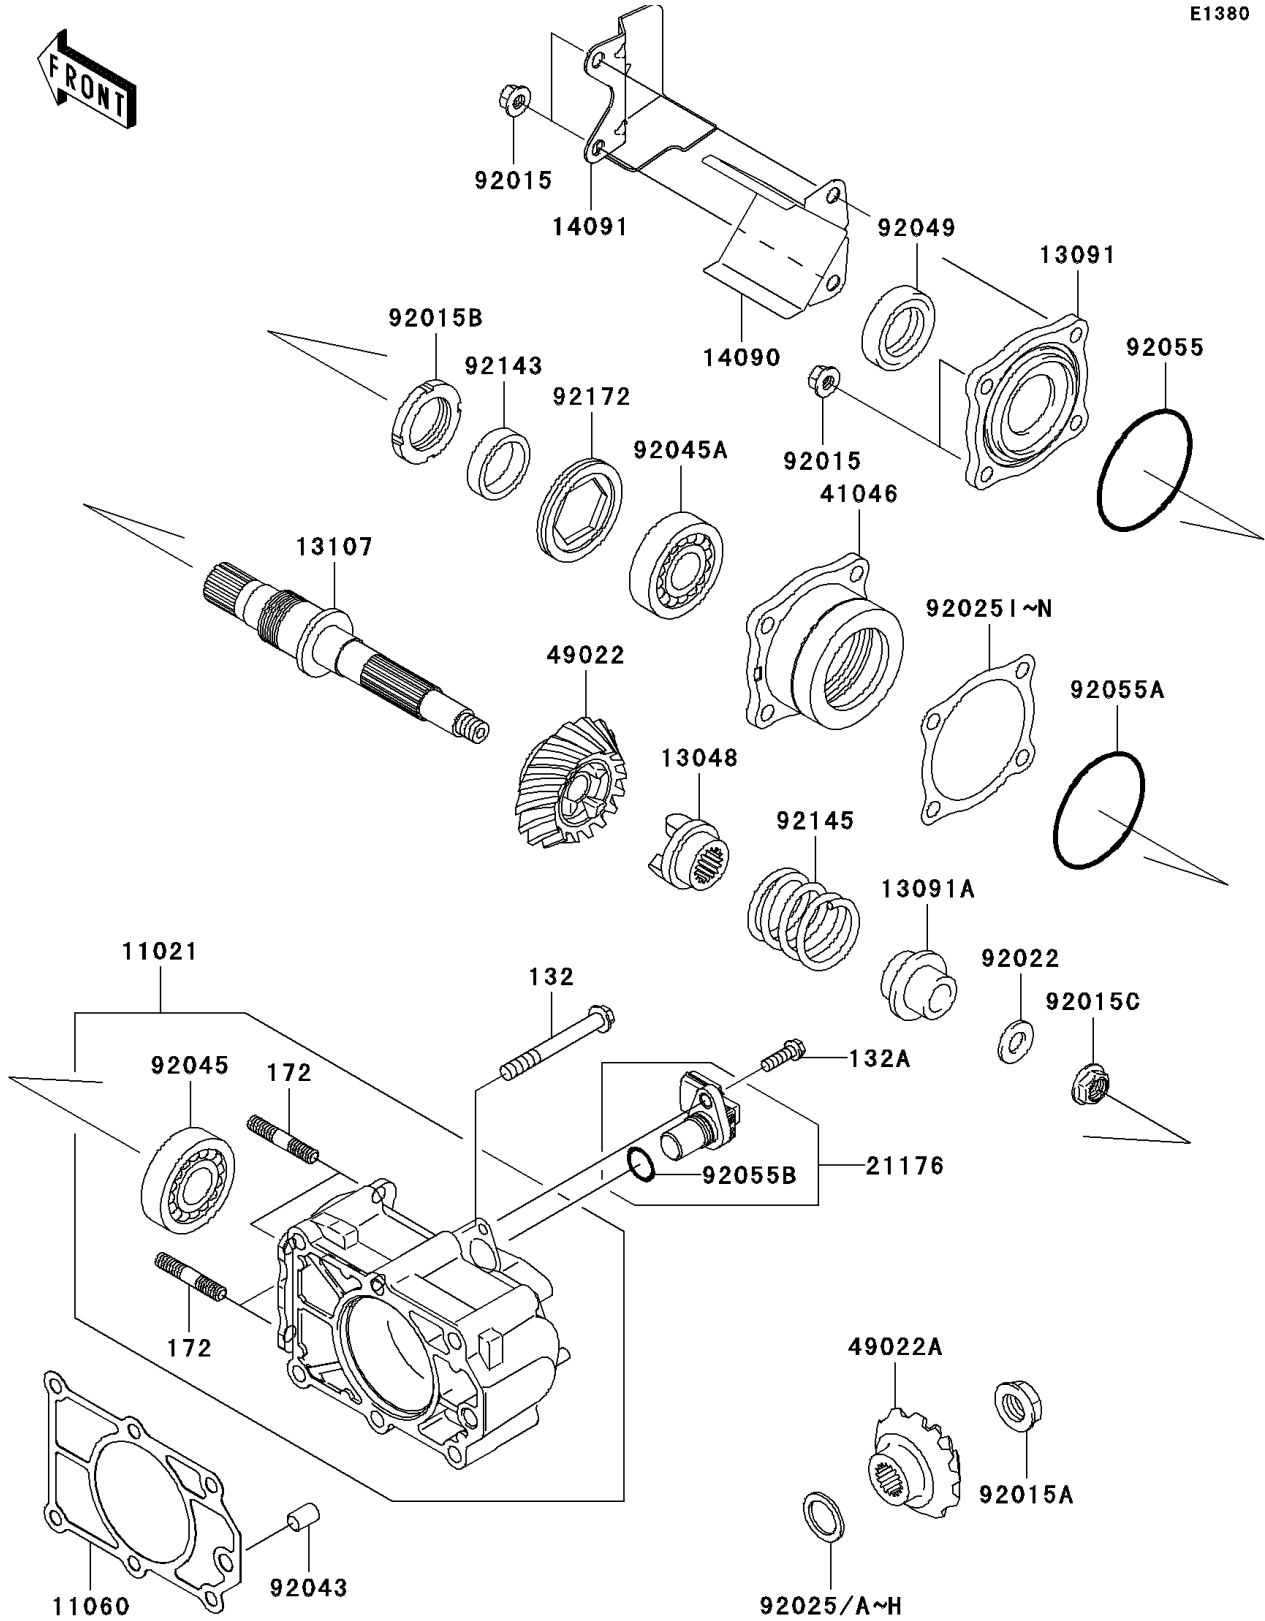

2008 Mule 3010 Diesel 4X4 PARTS DIAGRAM

Bevel Gear Case

E1380

2008 Mule 3010 Diesel 4X4 PARTS LIST

Bevel Gear Case

ITEM NAME	PART NUMBER	QUANTITY
-----------	-------------	----------