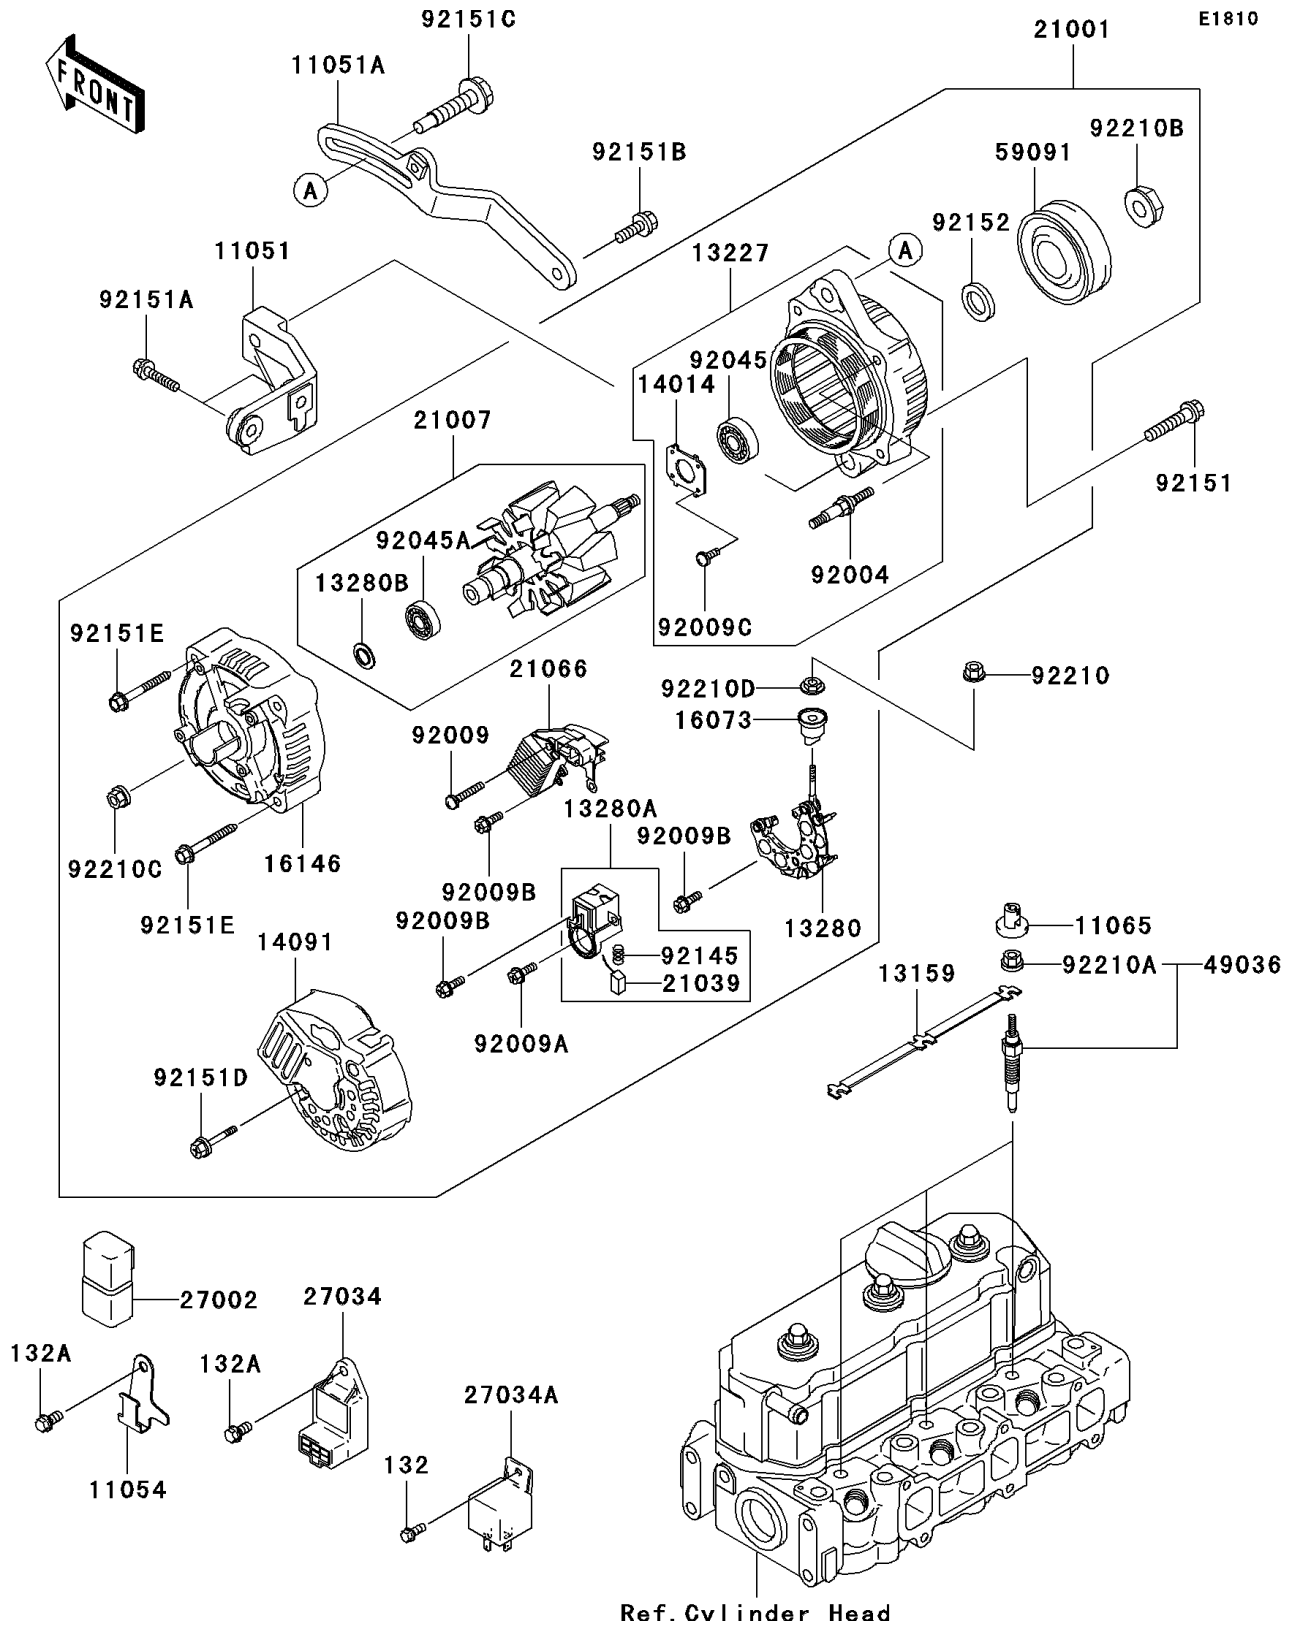

# 2008 Mule 3010 Diesel 4X4 PARTS DIAGRAM

Generator

# 2008 Mule 3010 Diesel 4X4 PARTS LIST

Generator

ITEM NAME	PART NUMBER	QUANTITY
-----------	-------------	----------