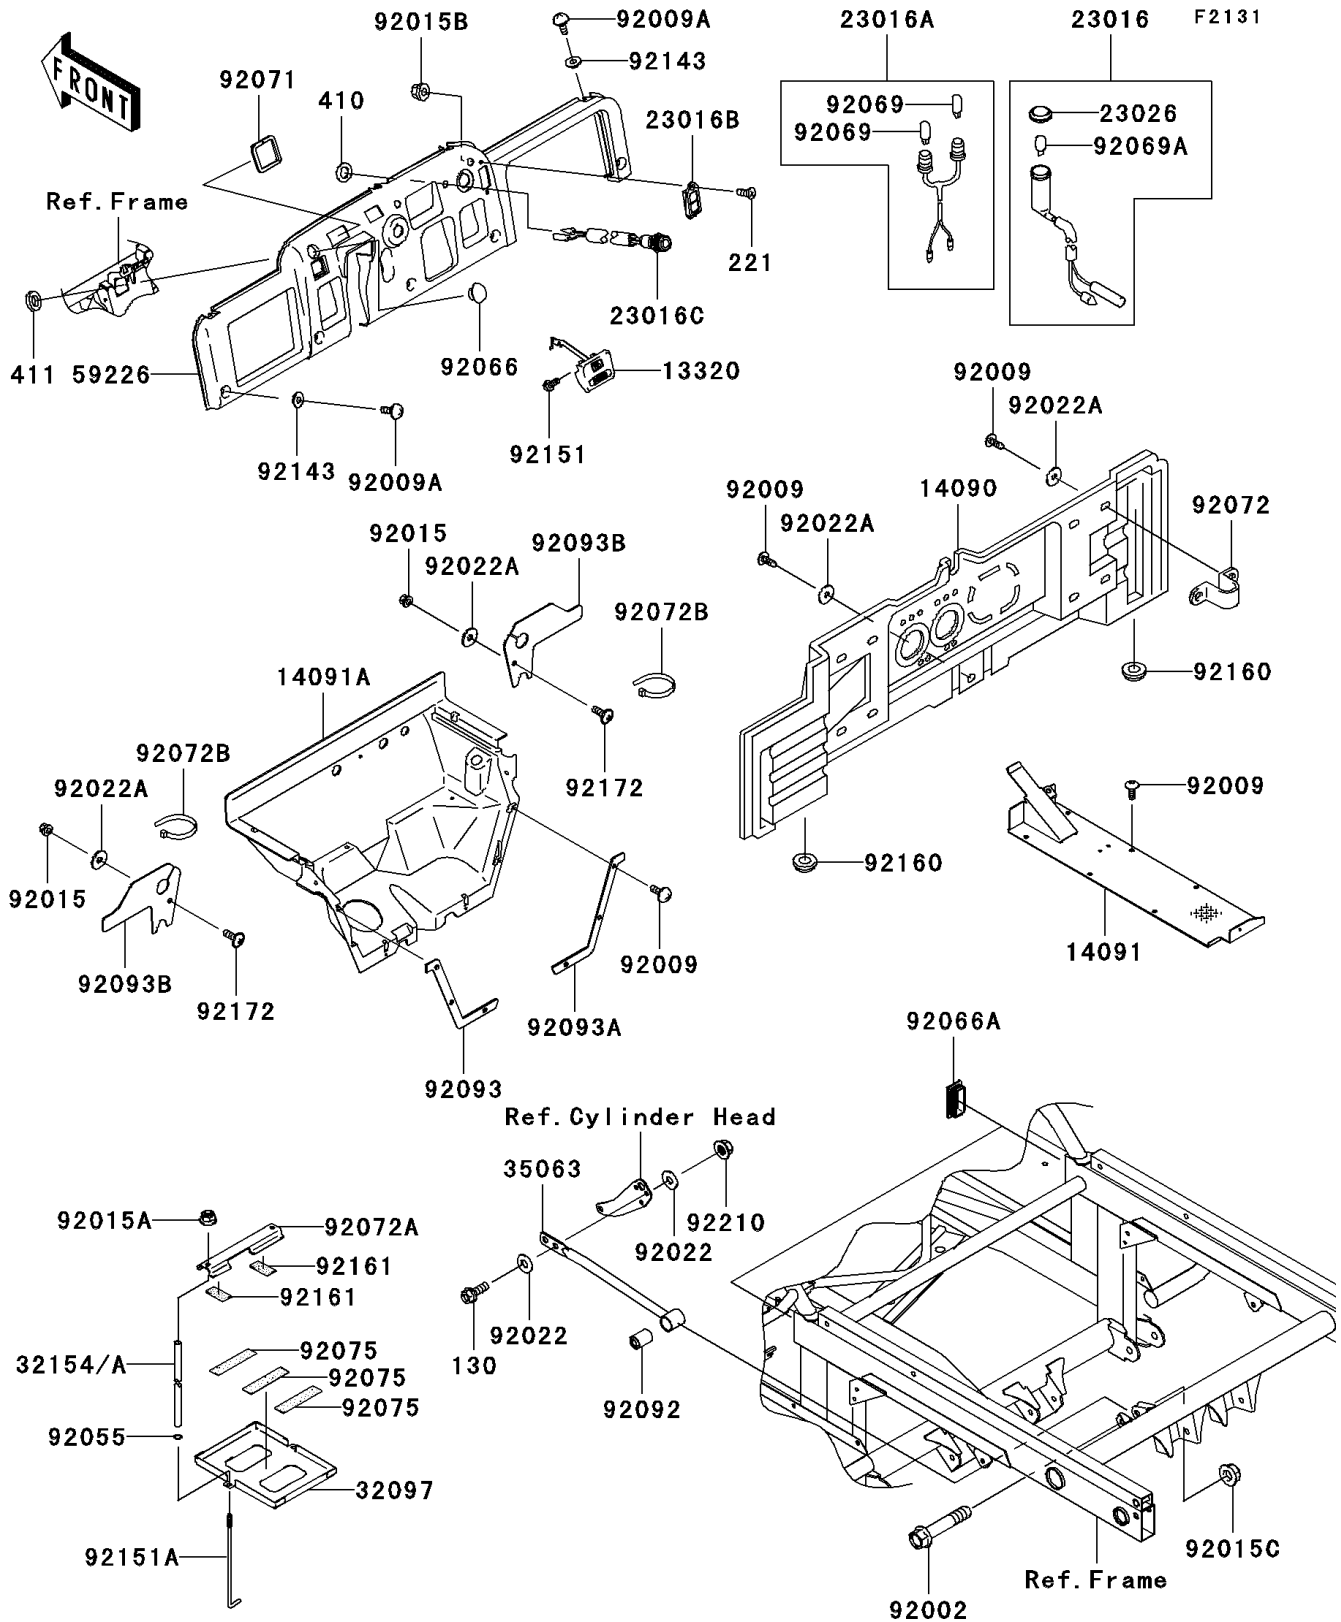

# 2008 Mule 3010 Diesel 4X4 PARTS DIAGRAM

## Frame Fittings

# 2008 Mule 3010 Diesel 4X4 PARTS LIST

Frame Fittings

ITEM NAME	PART NUMBER	QUANTITY
-----------	-------------	----------