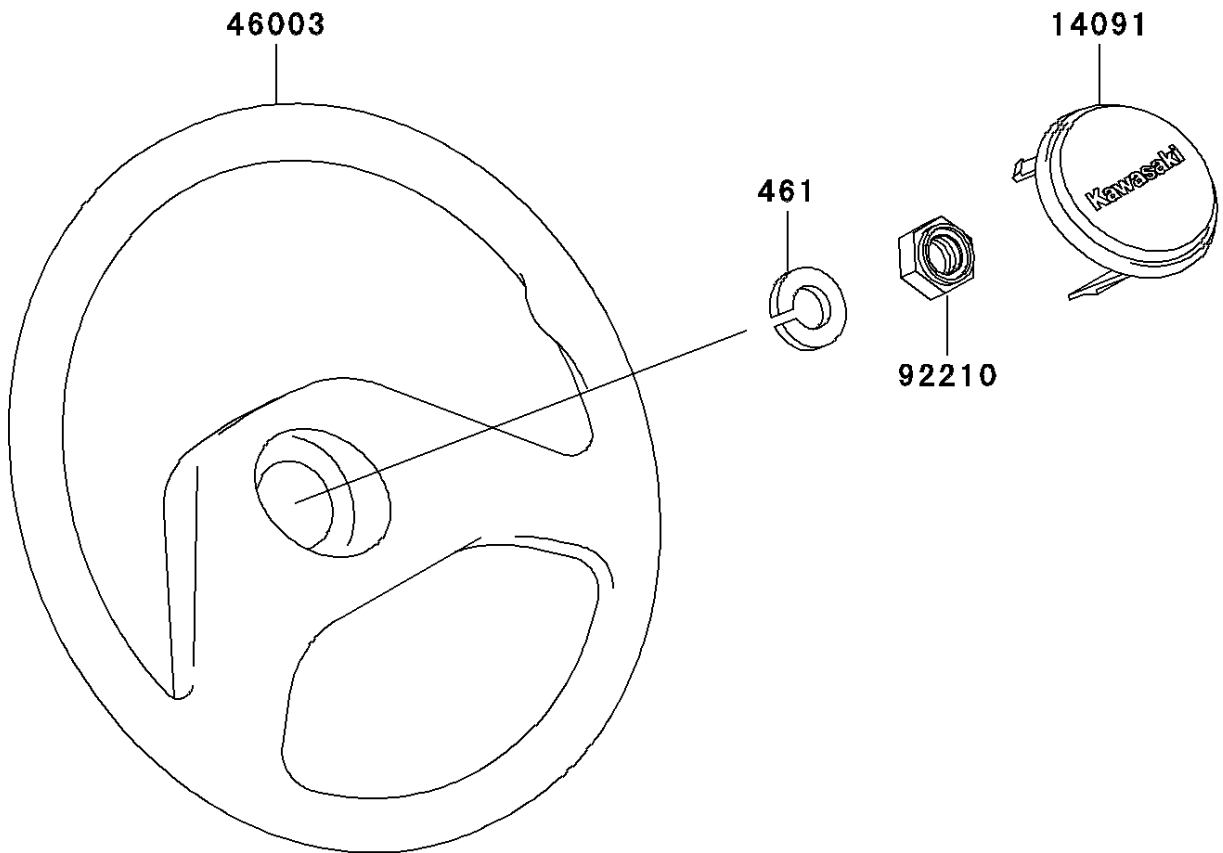

2008 Mule 3010 Diesel 4X4 PARTS DIAGRAM

Steering Wheel

F2311

2008 Mule 3010 Diesel 4X4 PARTS LIST

Steering Wheel

| ITEM NAME | PART NUMBER | QUANTITY |
|-----------|-------------|----------|
|-----------|-------------|----------|