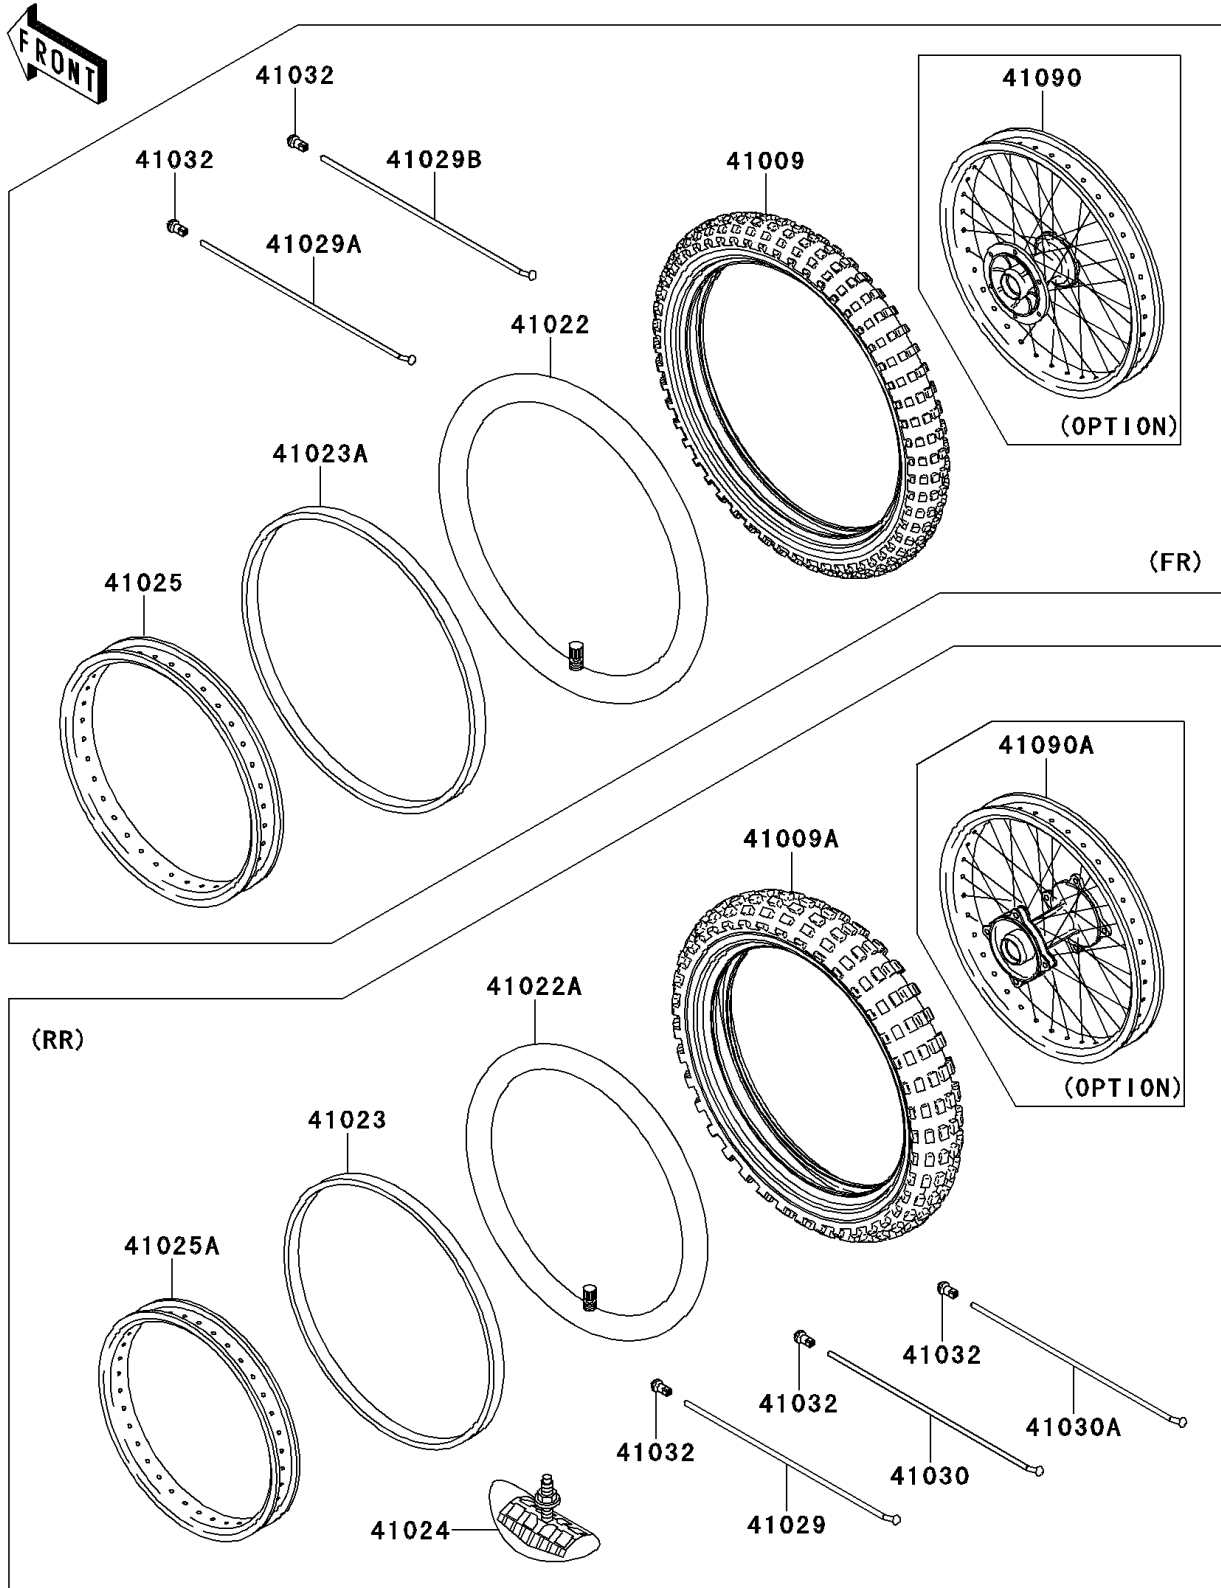

# 2011 KX™ 85 PARTS DIAGRAM

Wheels/Tires

F2210

## 2011 KX™ 85 PARTS LIST

### Wheels/Tires

ITEM NAME	PART NUMBER	QUANTITY
TIRE,FR,70/100-17 40M,D756F(D) (Ref # 41009)	41009-0113	1
TIRE,RR,90/100-14 49M,D756(D) (Ref # 41009A)	41009-0114	1
TUBE-TIRE,70/100-17(D) (Ref # 41022)	41022-1124	1
TUBE-TIRE,90/100-14(D) (Ref # 41022A)	41022-1125	1
BAND-RIM,80/100-14(D) (Ref # 41023)	41023-1068	1
BAND-RIM,100/90-17(D) (Ref # 41023A)	41023-1082	1
STOPPER-RIM,1.60-M(DUNLOP) (Ref # 41024)	41024-010	1
RIM,FR,1.40X17,BLACK (Ref # 41025)	41025-0131-WC	1
RIM,RR,1.60X14,BLACK (Ref # 41025A)	41025-0132-WC	1
SPOKE-INNER,RR,157MMX170D (Ref # 41029)	41029-1274	14
SPOKE-INNER,FR,RH,187MMX166D (Ref # 41029A)	41029-1290	14
SPOKE-INNER,FR,LH,183MMX166D (Ref # 41029B)	41029-1291	14
SPOKE-OUTER,RR,RH,149MMX172D (Ref # 41030)	41030-1150	7
SPOKE-OUTER,RR,LH,153MMX172D (Ref # 41030A)	41030-1160	7
NIPPLE-SPOKE,8X9X20(+),STEEL (Ref # 41032)	41032-1077	56
WHEEL,FR,1.40X17,BLACK (Ref # 41090)	41090-0101-WC	1
WHEEL,RR,1.60X14,BLACK (Ref # 41090A)	41090-0102-WC	1